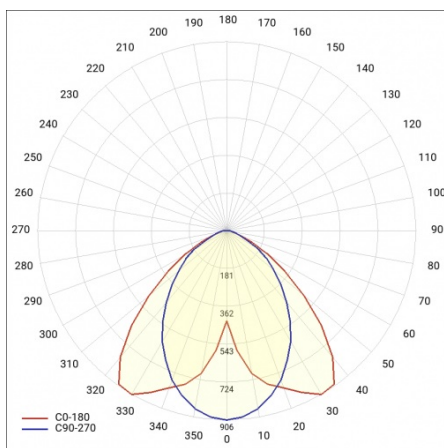

LINEA S TRACK LED 590MM 5450LM 840 II CL. SA (35W) ČERNÝ

PODROBNÁ PRODUKTOVÁ KARTA

TABULKA TECHNICKÝCH PARAMETRŮ

Jmenovitý výkon svítidla [W]:	35	Barva těla:	černá
Index:	765896	Materiál difuzoru:	PC
Teplota barvy [K]:	4000	Rozměry (V/Š/H/V) [mm]:	590/54/66
EAN:	5905963765896	Typ difuzoru:	lentikulární matrice
Světelný tok svítidla [lm]:	5450	Materiál karoserie:	práškově lakovaná ocel
Zdroj světla:	LED	Odolnost proti nárazu:	IK03
Energetická třída:	C	Stupeň těsnosti:	IP20
Jmenovité napájecí napětí [V]:	220-240	Montážní verze:	na trať
Frekvence [Hz]:	50-60	Provozní teplota [°C]:	od -20 do +35
Světelná účinnost svítidla [lm/W]:	156	Počet kusů na paletě [ks]:	320
Třída ochrany:	II	Čistá hmotnost [kg]:	0.720
Index podání barev (Ra):	>80	Typ kategorie:	systémy
SDCM:	≤ 3	Rozsah napětí AC [V]:	176-264
Životnost LED L70B50 [h]:	150000	Rozsah napětí DC[V]:	176-280
Úhel osvětlení [°]:	asymmetric	Záruka [roky]:	5
Životnost LED L80B20 [h]:	100000	Certifikát CE:	74/2024
Typ vyzařování:	SA	Manuál:	Download PDF
Životnost LED L90B10 [h] [h]:	45000	Uwagi:	RAL9005
Přepětová ochrana [kV]:	2	Kategorie použití:	architektoniczne, HoReCa, objekty handlowe, industrial, sztuka i kultura
		Plik LDT:	Download

SVĚTELNÁ KŘIVKA

Datum vytvoření karty: 06 září 2024

Výrobce si vyhrazuje právo na změny v průběhu zdokonalování výrobku a na konstrukční změny nebo modernizaci prezentovaného výrobku. Svítidlo splňuje požadavky směrnice EU ROHS 2001/65/EU. Produktový list není obchodní nabídkou. *Tolerance parametrů je +/- 10%.

Tento produkt podléhá pravidlům recyklace elektrické a elektronické zařízení

Certifikát CE - č.: 74/2024

Lena Lighting S.A.
ul. Kórnicka 52, 63-000 Środa Wielkopolska
tel. +48 61 28 60 333 (Pn-Pt, 8-16), e-mail: hello@lenalighting.pl, www.lenalighting.pl