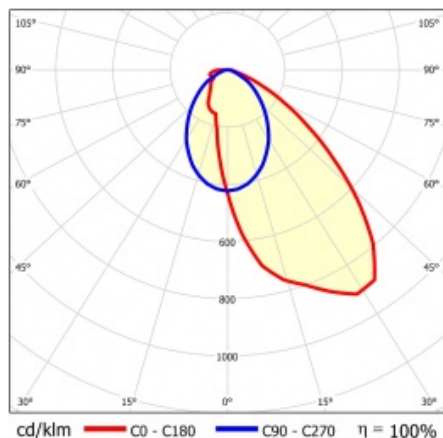

LINEA S TRACK LED 590MM 4250LM 840 II CL. SA (27W) ČERNÝ

PODROBNÁ PRODUKTOVÁ KARTA

TABULKA TECHNICKÝCH PARAMETRŮ

Jmenovitý výkon svítidla [W]:	27	Přepětová ochrana [kV]:	2
Index:	765872	Barva těla:	černá
Teplota barvy [K]:	4000	Materiál difuzoru:	PC
EAN:	5905963765872	Rozměry (V/Š/H/V) [mm]:	590/54/66
Světelný tok svítidla [lm]:	4250	Typ difuzoru:	lentikulární matrice
Zdroj světla:	LED	Materiál karoserie:	práškově lakovaná ocel
Energetická třída:	B	Odolnost proti nárazu:	IK03
Jmenovité napájecí napětí [V]:	220-240	Stupeň těsnosti:	IP20
Frekvence [Hz]:	50-60	Montážní verze:	na trať
Světelná účinnost svítidla [lm/W]:	157	Provozní teplota [°C]:	od -20 do +35
Třída ochrany:	II	Počet kusů na paletě [ks]:	320
Index podání barev (Ra):	>80	Čistá hmotnost [kg]:	0.720
SDCM:	≤ 3	Typ kategorie:	systemy
Životnost LED L70B50 [h]:	150000	Rozsah napětí AC [V]:	176-264
Úhel osvětlení [°]:	asymmetric	Rozsah napětí DC[V]:	176-280
Životnost LED L80B20 [h]:	100000	Záruka [roky]:	5
Typ vyzařování:	SA	Certifikát CE:	74/2024
Životnost LED L90B10 [h] [h]:	45000	Manuál:	Download PDF
		Uwagi:	RAL9005

SVĚTELNÁ KŘIVKA

Datum vytvoření karty: 06 září 2024

Výrobce si vyhrazuje právo na změny v průběhu zdokonalování výrobku a na konstrukční změny nebo modernizaci prezentovaného výrobku. Svítidlo splňuje požadavky směrnice EU ROHS 2001/65/EU. Produktový list není obchodní nabídkou. *Tolerance parametrů je +/- 10%.

Tento produkt podléhá pravidlům recyklace elektrické a elektronické zařízení

Certifikát CE - č.: 74/2024

Lena Lighting S.A.
ul. Kórnicka 52, 63-000 Środa Wielkopolska
tel. +48 61 28 60 333 (Pn-Pt, 8-16), e-mail: hello@lenalighting.pl, www.lenalighting.pl