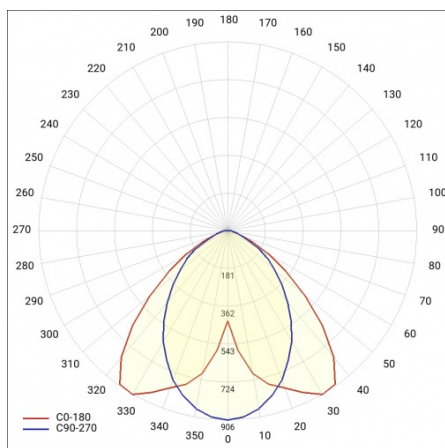

LINEA S TRACK LED 590MM 3650LM 840 II CL. SA (23W) ČERNÝ

PODROBNÁ PRODUKTOVÁ KARTA

TABULKA TECHNICKÝCH PARAMETRŮ

Jmenovitý výkon svítidla [W]:	23	Barva těla:	černá
Index:	765865	Materiál difuzoru:	PC
Teplota barvy [K]:	4000	Rozměry (V/Š/H/V) [mm]:	590/54/66
EAN:	5905963765865	Typ difuzoru:	lentikulární matrice
Světelný tok svítidla [lm]:	3650	Materiál karoserie:	práškově lakovaná ocel
Zdroj světla:	LED	Odolnost proti nárazu:	IK03
Energetická třída:	B	Stupeň těsnosti:	IP20
Jmenovité napájecí napětí [V]:	220-240	Montážní verze:	na trať
Frekvence [Hz]:	50-60	Provozní teplota [°C]:	od -20 do +35
Světelná účinnost svítidla [lm/W]:	159	Počet kusů na paletě [ks]:	320
Třída ochrany:	II	Čistá hmotnost [kg]:	0.720
Index podání barev (Ra):	>80	Typ kategorie:	systémy
SDCM:	≤ 3	Rozsah napětí AC [V]:	176-264
Životnost LED L70B50 [h]:	150000	Rozsah napětí DC[V]:	176-280
Úhel osvětlení [°]:	asymmetric	Záruka [roky]:	5
Životnost LED L80B20 [h]:	100000	Certifikát CE:	74/2024
Typ vyzařování:	SA	Manuál:	Download PDF
Životnost LED L90B10 [h] [h]:	45000	Uwagi:	RAL9005
Přepětová ochrana [kV]:	2	Kategorie použití:	architektoniczne, HoReCa, objekty handlowe, industrial, sztuka i kultura
		Plik LDT:	Download

SVĚTELNÁ KŘIVKA

Datum vytvoření karty: 06 září 2024

Výrobce si vyhrazuje právo na změny v průběhu zdokonalování výrobku a na konstrukční změny nebo modernizaci prezentovaného výrobku. Svítidlo splňuje požadavky směrnice EU ROHS 2001/65/EU. Produktový list není obchodní nabídkou. *Tolerance parametrů je +/- 10%.

Tento produkt podléhá pravidlům recyklace elektrické a elektronické zařízení

Certifikát CE - č.: 74/2024

Lena Lighting S.A.
ul. Kórnicka 52, 63-000 Środa Wielkopolska
tel. +48 61 28 60 333 (Pn-Pt, 8-16), e-mail: hello@lenalighting.pl, www.lenalighting.pl