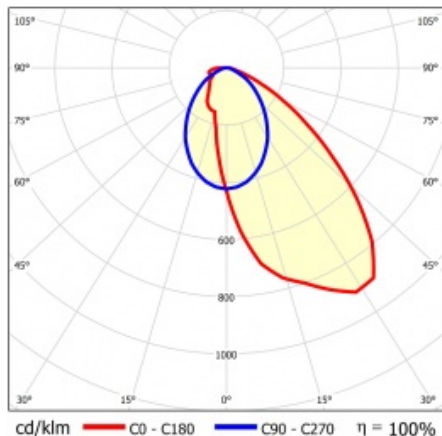

LINEA S TRACK LED 590MM 3650LM 840 II CL. SA (23W) BÍLÝ

PODROBNÁ PRODUKTOVÁ KARTA

TABULKA TECHNICKÝCH PARAMETRŮ

Jmenovitý výkon svítidla [W]:	23	Přepětová ochrana [kV].:	2
Index:	767029	Barva těla:	bílý
Teplota barvy [K]:	4000	Materiál difuzoru:	PC
EAN:	5905963767029	Rozměry (V/Š/H/V) [mm]:	590/54/66
Světelný tok svítidla [lm]:	3650	Typ difuzoru:	lentikulární matrice
Zdroj světla:	LED	Materiál karoserie:	práškově lakovaná ocel
Energetická třída:	B	Odolnost proti nárazu:	IK03
Jmenovité napájecí napětí [V]:	220-240	Stupeň těsnosti:	IP20
Frekvence [Hz]:	50-60	Montážní verze:	na trať
Světelná účinnost svítidla [lm/W]:	159	Provozní teplota [°C]:	od -20 do +35
Třída ochrany:	II	Počet kusů na paletě [ks]:	320
Index podání barev (Ra):	>80	Čistá hmotnost [kg]:	0.720
SDCM:	≤ 3	Typ kategorie:	systemy
Životnost LED L70B50 [h]:	150000	Rozsah napětí AC [V]:	176-264
Úhel osvětlení [°]:	asymmetric	Rozsah napětí DC[V]:	176-280
Životnost LED L80B20 [h]:	100000	Záruka [roky]:	5
Typ vyzařování:	SA	Certifikát CE:	74/2024
Životnost LED L90B10 [h] [h]:	45000	Manuál:	Download PDF
		Uwagi:	RAL9016

SVĚTELNÁ KŘIVKA

Datum vytvoření karty: 06 září 2024

Výrobce si vyhrazuje právo na změny v průběhu zdokonalování výrobku a na konstrukční změny nebo modernizaci prezentovaného výrobku. Svítidlo splňuje požadavky směrnice EU ROHS 2001/65/EU. Produktový list není obchodní nabídkou. *Tolerance parametrů je +/- 10%.

Tento produkt podléhá pravidlům recyklace elektrické a elektronické zařízení

Certifikát CE - č.: 74/2024

Lena Lighting S.A.
ul. Kórnicka 52, 63-000 Środa Wielkopolska
tel. +48 61 28 60 333 (Pn-Pt, 8-16), e-mail: hello@lenalighting.pl, www.lenalighting.pl

Boční 2/2