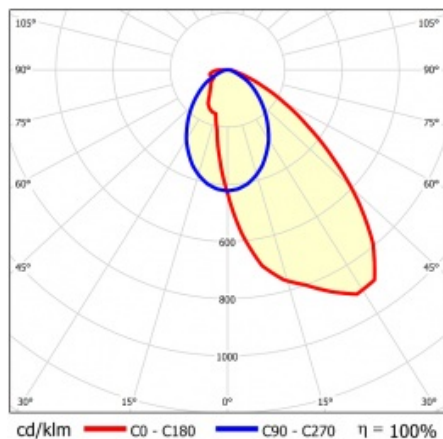

LINEA S TRACK LED 590MM 3650LM 840 II CL. SA (23W) BÍLÝ

PODROBNÁ PRODUKTOVÁ KARTA

TABULKA TECHNICKÝCH PARAMETRŮ

Index:	767029	Typ difuzoru:	lentikulární matrice
EAN:	5905963767029	Materiál karoserie:	práškově lakovaná ocel
Zdroj světla:	LED	Barva těla:	bílý
Jmenovitý výkon svítidla [W]:	23	Rozměry (V/Š/H/V) [mm]:	590/54/66
Jmenovité napájecí napětí [V]:	220-240	Odolnost proti nárazu:	IK03
Frekvence [Hz]:	50-60	Stupeň těsnosti:	IP20
Světelný tok svítidla [lm]:	3650	Montážní verze:	na trať
Světelná účinnost svítidla [lm/W]:	159	Provozní teplota [°C]:	od -20 do +35
Energetická třída:	B	Počet kusů na paletě [ks]:	320
Třída ochrany:	II	Čistá hmotnost [kg]:	0.720
Teplota barvy [K]:	4000	Typ kategorie:	systemy
Index podání barev (Ra):	>80	Rozsah napětí AC [V]:	176-264
SDCM:	≤ 3	Rozsah napětí DC[V]:	176-280
Životnost LED L70B50 [h]:	150000	Záruka [roky]:	5
Životnost LED L80B20 [h]:	100000	Certifikát CE:	74/2024
Životnost LED L90B10 [h]:	45000	Manuál:	Download PDF
Úhel osvětlení [°]:	asymmetric	Připomínky:	RAL9016
Typ vyzařování:	SA	Kategorie použití:	architektoniczne, HoReCa, objekty handlowe, industrial, sztuka i kultura
Přepětová ochrana [kV]:	2	Plik LDT:	Download
Materiál difuzoru:	PC		

SVĚTELNÁ KŘIVKA

Datum vytvoření karty: 06 září 2024

Výrobce si vyhrazuje právo na změny v průběhu zdokonalování výrobku a na konstrukční změny nebo modernizaci prezentovaného výrobku. Svítidlo splňuje požadavky směrnice EU ROHS 2001/65/EU. Produktový list není obchodní nabídkou. *Tolerance parametrů je +/- 10%.

Tento produkt podléhá pravidlům recyklace elektrické a elektronické zařízení

Certifikát CE - č.: 74/2024

Lena Lighting S.A.
ul. Kórnicka 52, 63-000 Środa Wielkopolska
tel. +48 61 28 60 333 (Pn-Pt, 8-16), e-mail: hello@lenalighting.pl, www.lenalighting.pl