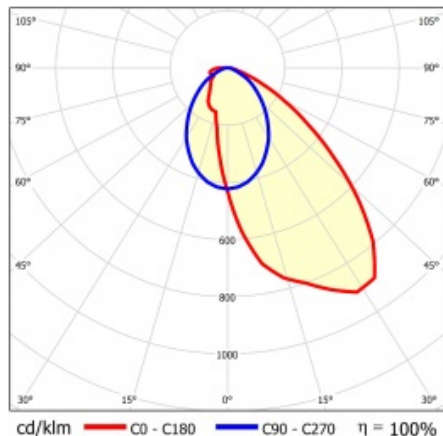

LINEA S TRACK LED 590MM 2700LM 840 II CL. SA (17W) ČERNÝ

PODROBNÁ PRODUKTOVÁ KARTA

TABULKA TECHNICKÝCH PARAMETRŮ

Jmenovitý výkon svítidla [W]:	17	Přepětová ochrana [kV].:	2
Index:	765858	Barva těla:	černá
Teplota barvy [K]:	4000	Materiál difuzoru:	PC
EAN:	5905963765858	Rozměry (V/Š/H/V) [mm]:	590/54/66
Světelný tok svítidla [lm]:	2700	Typ difuzoru:	lentikulární matrice
Zdroj světla:	LED	Materiál karoserie:	práškově lakovaná ocel
Energetická třída:	B	Odolnost proti nárazu:	IK03
Jmenovité napájecí napětí [V]:	220-240	Stupeň těsnosti:	IP20
Frekvence [Hz]:	50-60	Montážní verze:	na trať
Světelná účinnost svítidla [lm/W]:	159	Provozní teplota [°C]:	od -20 do +35
Třída ochrany:	II	Počet kusů na paletě [ks]:	320
Index podání barev (Ra):	>80	Čistá hmotnost [kg]:	0.720
SDCM:	≤ 3	Typ kategorie:	systemy
Životnost LED L70B50 [h]:	150000	Rozsah napětí AC [V]:	176-264
Úhel osvětlení [°]:	asymmetric	Rozsah napětí DC[V]:	176-280
Životnost LED L80B20 [h]:	100000	Záruka [roky]:	5
Typ vyzařování:	SA	Certifikát CE:	74/2024
Životnost LED L90B10 [h] [h]:	45000	Manuál:	Download PDF
		Uwagi:	RAL9005

SVĚTELNÁ KŘIVKA

Datum vytvoření karty: 06 září 2024

Výrobce si vyhrazuje právo na změny v průběhu zdokonalování výrobku a na konstrukční změny nebo modernizaci prezentovaného výrobku. Svítidlo splňuje požadavky směrnice EU ROHS 2001/65/EU. Produktový list není obchodní nabídkou. *Tolerance parametrů je +/- 10%.

Tento produkt podléhá pravidlům recyklace elektrické a elektronické zařízení

Certifikát CE - č.: 74/2024

Lena Lighting S.A.
ul. Kórnicka 52, 63-000 Środa Wielkopolska
tel. +48 61 28 60 333 (Pn-Pt, 8-16), e-mail: hello@lenalighting.pl, www.lenalighting.pl