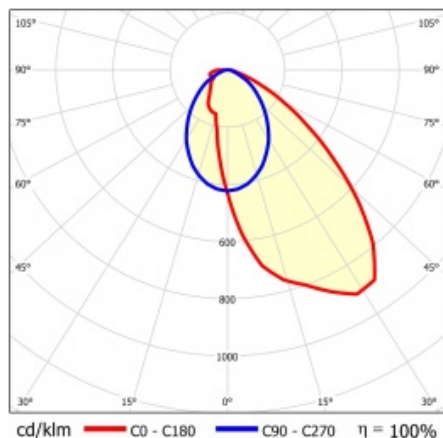

LINEA S TRACK LED 1175MM 9500LM 840 II CL. SA-R (61W) ČERNÝ

PODROBNÁ PRODUKTOVÁ KARTA

TABULKA TECHNICKÝCH PARAMETRŮ

Jmenovitý výkon svítidla [W]:	61	Barva těla:	černá
Index:	765964	Materiál difuzoru:	PC
Teplota barvy [K]:	4000	Rozměry (V/Š/H/V) [mm]:	1175/54/66
EAN:	5905963765964	Typ difuzoru:	lentikulární matrice
Světelný tok svítidla [lm]:	9500	Materiál karoserie:	práškově lakovaná ocel
Zdroj světla:	LED	Odolnost proti nárazu:	IK03
Energetická třída:	C	Stupeň těsnosti:	IP20
Jmenovité napájecí napětí [V]:	220-240	Montážní verze:	na trať
Frekvence [Hz]:	50-60	Provozní teplota [°C]:	od -20 do +35
Světelná účinnost svítidla [lm/W]:	156	Počet kusů na paletě [ks]:	150
Třída ochrany:	II	Čistá hmotnost [kg]:	1.200
Index podání barev (Ra):	>80	Typ kategorie:	systémy
SDCM:	≤ 3	Rozsah napětí AC [V]:	176-264
Životnost LED L70B50 [h]:	150000	Rozsah napětí DC[V]:	176-280
Úhel osvětlení [°]:	asymmetric right	Záruka [roky]:	5
Životnost LED L80B20 [h]:	100000	Certifikát CE:	74/2024
Typ vyzařování:	SA-R	Manuál:	Download PDF
Životnost LED L90B10 [h] [h]:	45000	Uwagi:	RAL9005
Přepětová ochrana [kV]:	2	Kategorie použití:	architektoniczne, HoReCa, objekty handlowe, industrial, sztuka i kultura

SVĚTELNÁ KŘIVKA

Datum vytvoření karty: 06 září 2024

Výrobce si vyhrazuje právo na změny v průběhu zdokonalování výrobku a na konstrukční změny nebo modernizaci prezentovaného výrobku. Svítidlo splňuje požadavky směrnice EU ROHS 2001/65/EU. Produktový list není obchodní nabídkou. *Tolerance parametrů je +/- 10%.

Tento produkt podléhá pravidlům recyklace elektrické a elektronické zařízení

Certifikát CE - č.: 74/2024

Lena Lighting S.A.
ul. Kórnicka 52, 63-000 Środa Wielkopolska
tel. +48 61 28 60 333 (Pn-Pt, 8-16), e-mail: hello@lenalighting.pl, www.lenalighting.pl