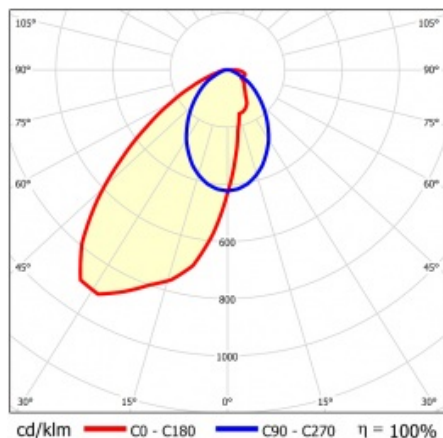

LINEA S TRACK LED 1175MM 9500LM 840 II CL. SA-L (61W) ČERNÝ

PODROBNÁ PRODUKTOVÁ KARTA

TABULKA TECHNICKÝCH PARAMETRŮ

Jmenovitý výkon svítidla [W]:	61	Barva těla:	černá
Index:	765834	Materiál difuzoru:	PC
Teplota barvy [K]:	4000	Rozměry (V/Š/H/V) [mm]:	1175/54/66
EAN:	5905963765834	Typ difuzoru:	lentikulární matrice
Světelný tok svítidla [lm]:	9500	Materiál karoserie:	práškově lakovaná ocel
Zdroj světla:	LED	Odolnost proti nárazu:	IK03
Energetická třída:	C	Stupeň těsnosti:	IP20
Jmenovité napájecí napětí [V]:	220-240	Montážní verze:	na trať
Frekvence [Hz]:	50-60	Provozní teplota [°C]:	od -20 do +35
Světelná účinnost svítidla [lm/W]:	156	Počet kusů na paletě [ks]:	150
Třída ochrany:	II	Čistá hmotnost [kg]:	1.200
Index podání barev (Ra):	>80	Typ kategorie:	systémy
SDCM:	≤ 3	Rozsah napětí AC [V]:	176-264
Životnost LED L70B50 [h]:	150000	Rozsah napětí DC[V]:	176-280
Úhel osvětlení [°]:	asymmetric left	Záruka [roky]:	5
Životnost LED L80B20 [h]:	100000	Certifikát CE:	74/2024
Typ vyzařování:	SA-L	Manuál:	Download PDF
Životnost LED L90B10 [h] [h]:	45000	Uwagi:	RAL9005
Přepětová ochrana [kV]:	2	Kategorie použití:	architektoniczne, HoReCa, objekty handlowe, industrial, sztuka i kultura

SVĚTELNÁ KŘIVKA

Datum vytvoření karty: 06 září 2024

Výrobce si vyhrazuje právo na změny v průběhu zdokonalování výrobku a na konstrukční změny nebo modernizaci prezentovaného výrobku. Svítidlo splňuje požadavky směrnice EU ROHS 2001/65/EU. Produktový list není obchodní nabídkou. *Tolerance parametrů je +/- 10%.

Tento produkt podléhá pravidlům recyklace elektrické a elektronické zařízení

Certifikát CE - č.: 74/2024

Lena Lighting S.A.
ul. Kórnicka 52, 63-000 Środa Wielkopolska
tel. +48 61 28 60 333 (Pn-Pt, 8-16), e-mail: hello@lenalighting.pl, www.lenalighting.pl