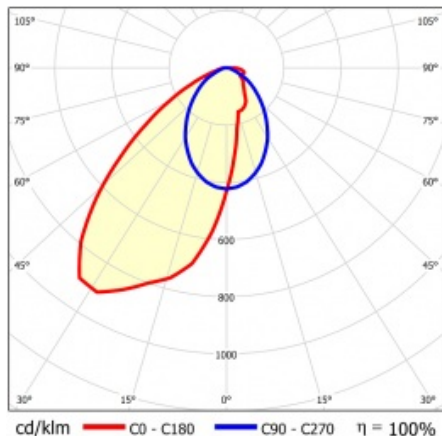

LINEA S TRACK LED 1175MM 9500LM 840 II CL. SA-L (61W) BÍLÝ

PODROBNÁ PRODUKTOVÁ KARTA

TABULKA TECHNICKÝCH PARAMETRŮ

Jmenovitý výkon svítidla [W]:	61	Přepětová ochrana [kV].:	2
Index:	766992	Barva těla:	bílý
Teplota barvy [K]:	4000	Materiál difuzoru:	PC
EAN:	5905963766992	Rozměry (V/Š/H/V) [mm]:	1175/54/66
Světelný tok svítidla [lm]:	9500	Typ difuzoru:	lentikulární matrice
Zdroj světla:	LED	Materiál karoserie:	práškově lakovaná ocel
Energetická třída:	C	Odolnost proti nárazu:	IK03
Jmenovité napájecí napětí [V]:	220-240	Stupeň těsnosti:	IP20
Frekvence [Hz]:	50-60	Montážní verze:	na trať
Světelná účinnost svítidla [lm/W]:	156	Provozní teplota [°C]:	od -20 do +35
Třída ochrany:	II	Počet kusů na paletě [ks]:	150
Index podání barev (Ra):	>80	Čistá hmotnost [kg]:	1.200
SDCM:	≤ 3	Typ kategorie:	systemy
Životnost LED L70B50 [h]:	150000	Rozsah napětí AC [V]:	176-264
Úhel osvětlení [°]:	asymmetric left	Rozsah napětí DC[V]:	176-280
Životnost LED L80B20 [h]:	100000	Záruka [roky]:	5
Typ vyzařování:	SA-L	Certifikát CE:	74/2024
Životnost LED L90B10 [h] [h]:	45000	Manuál:	Download PDF
		Uwagi:	RAL9016

SVĚTELNÁ KŘIVKA

Datum vytvoření karty: 06 září 2024

Výrobce si vyhrazuje právo na změny v průběhu zdokonalování výrobku a na konstrukční změny nebo modernizaci prezentovaného výrobku. Svítidlo splňuje požadavky směrnice EU ROHS 2001/65/EU. Produktový list není obchodní nabídkou. *Tolerance parametrů je +/- 10%.

Tento produkt podléhá pravidlům recyklace elektrické a elektronické zařízení

Certifikát CE - č.: 74/2024

Lena Lighting S.A.
ul. Kórnicka 52, 63-000 Środa Wielkopolska
tel. +48 61 28 60 333 (Pn-Pt, 8-16), e-mail: hello@lenalighting.pl, www.lenalighting.pl