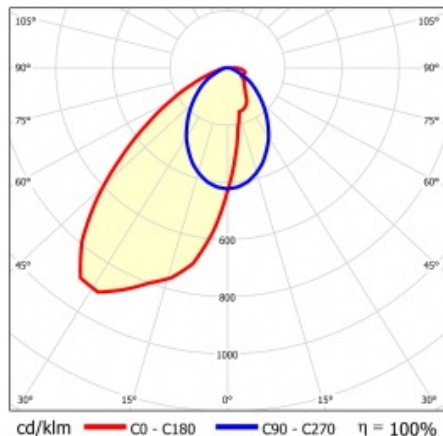

LINEA S TRACK LED 1175MM 7700LM 840 II CL. SA-L (48W) ČERNÝ

PODROBNÁ PRODUKTOVÁ KARTA

TABULKA TECHNICKÝCH PARAMETRŮ

Jmenovitý výkon svítidla [W]:	48	Barva těla:	černá
Index:	765797	Materiál difuzoru:	PC
Teplota barvy [K]:	4000	Rozměry (V/Š/H/V) [mm]:	1175/54/66
EAN:	5905963765797	Typ difuzoru:	lentikulární matrice
Světelný tok svítidla [lm]:	7700	Materiál karoserie:	práškově lakovaná ocel
Zdroj světla:	LED	Odolnost proti nárazu:	IK03
Energetická třída:	B	Stupeň těsnosti:	IP20
Jmenovité napájecí napětí [V]:	220-240	Montážní verze:	na trať
Frekvence [Hz]:	50-60	Provozní teplota [°C]:	od -20 do +35
Světelná účinnost svítidla [lm/W]:	160	Počet kusů na paletě [ks]:	150
Třída ochrany:	II	Čistá hmotnost [kg]:	1.200
Index podání barev (Ra):	>80	Typ kategorie:	systémy
SDCM:	≤ 3	Rozsah napětí AC [V]:	176-264
Životnost LED L70B50 [h]:	150000	Rozsah napětí DC[V]:	176-280
Úhel osvětlení [°]:	asymmetric left	Záruka [roky]:	5
Životnost LED L80B20 [h]:	100000	Certifikát CE:	74/2024
Typ vyzařování:	SA-L	Manuál:	Download PDF
Životnost LED L90B10 [h] [h]:	45000	Uwagi:	RAL9005
Přepětová ochrana [kV]:	2	Kategorie použití:	architektoniczne, HoReCa, objekty handlowe, industrial, sztuka i kultura

SVĚTELNÁ KŘIVKA

Datum vytvoření karty: 06 září 2024

Výrobce si vyhrazuje právo na změny v průběhu zdokonalování výrobku a na konstrukční změny nebo modernizaci prezentovaného výrobku. Svítidlo splňuje požadavky směrnice EU ROHS 2001/65/EU. Produktový list není obchodní nabídkou. *Tolerance parametrů je +/- 10%.

Tento produkt podléhá pravidlům recyklace elektrické a elektronické zařízení

Certifikát CE - č.: 74/2024

Lena Lighting S.A.
ul. Kórnicka 52, 63-000 Środa Wielkopolska
tel. +48 61 28 60 333 (Pn-Pt, 8-16), e-mail: hello@lenalighting.pl, www.lenalighting.pl