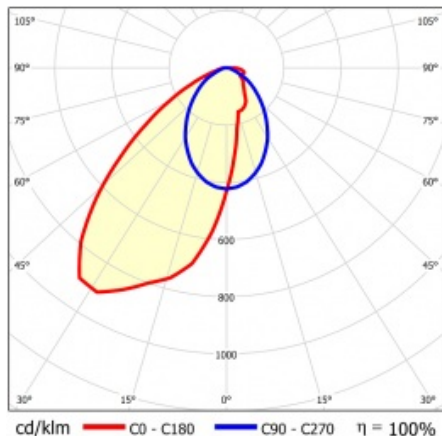

LINEA S TRACK LED 1175MM 7700LM 840 II CL. SA-L (48W) BÍLÝ

PODROBNÁ PRODUKTOVÁ KARTA

TABULKA TECHNICKÝCH PARAMETRŮ

Jmenovitý výkon svítidla [W]:	48	Přepětová ochrana [kV]:	2
Index:	766954	Barva těla:	bílý
Teplota barvy [K]:	4000	Materiál difuzoru:	PC
EAN:	5905963766954	Rozměry (V/Š/H/V) [mm]:	1175/54/66
Světelný tok svítidla [lm]:	7700	Typ difuzoru:	lentikulární matrice
Zdroj světla:	LED	Materiál karoserie:	práškově lakovaná ocel
Energetická třída:	B	Odolnost proti nárazu:	IK03
Jmenovité napájecí napětí [V]:	220-240	Stupeň těsnosti:	IP20
Frekvence [Hz]:	50-60	Montážní verze:	na trať
Světelná účinnost svítidla [lm/W]:	160	Provozní teplota [°C]:	od -20 do +35
Třída ochrany:	II	Počet kusů na paletě [ks]:	150
Index podání barev (Ra):	>80	Čistá hmotnost [kg]:	1.200
SDCM:	≤ 3	Typ kategorie:	systemy
Životnost LED L70B50 [h]:	150000	Rozsah napětí AC [V]:	176-264
Úhel osvětlení [°]:	asymmetric left	Rozsah napětí DC[V]:	176-280
Životnost LED L80B20 [h]:	100000	Záruka [roky]:	5
Typ vyzařování:	SA-L	Certifikát CE:	74/2024
Životnost LED L90B10 [h] [h]:	45000	Manuál:	Download PDF
		Uwagi:	RAL9016

SVĚTELNÁ KŘIVKA

Datum vytvoření karty: 06 září 2024

Výrobce si vyhrazuje právo na změny v průběhu zdokonalování výrobku a na konstrukční změny nebo modernizaci prezentovaného výrobku. Svítidlo splňuje požadavky směrnice EU ROHS 2001/65/EU. Produktový list není obchodní nabídkou. *Tolerance parametrů je +/- 10%.

Tento produkt podléhá pravidlům recyklace elektrické a elektronické zařízení

Certifikát CE - č.: 74/2024

Lena Lighting S.A.
ul. Kórnicka 52, 63-000 Środa Wielkopolska
tel. +48 61 28 60 333 (Pn-Pt, 8-16), e-mail: hello@lenalighting.pl, www.lenalighting.pl