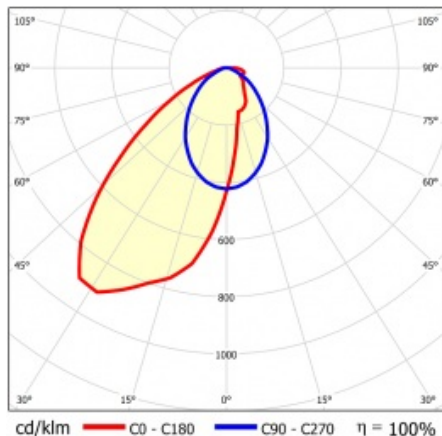

LINEA S TRACK LED 1175MM 7700LM 840 II CL. SA-L (48W) BÍLÝ

PODROBNÁ PRODUKTOVÁ KARTA

TABULKA TECHNICKÝCH PARAMETRŮ

Jmenovitý výkon svítidla [W]:	48	Barva těla:	bílý
Index:	766954	Materiál difuzoru:	PC
Teplota barvy [K]:	4000	Rozměry (V/Š/H/V) [mm]:	1175/54/66
EAN:	5905963766954	Typ difuzoru:	lentikulární matrice
Světelný tok svítidla [lm]:	7700	Materiál karoserie:	práškově lakovaná ocel
Zdroj světla:	LED	Odolnost proti nárazu:	IK03
Energetická třída:	B	Stupeň těsnosti:	IP20
Jmenovité napájecí napětí [V]:	220-240	Montážní verze:	na trať
Frekvence [Hz]:	50-60	Provozní teplota [°C]:	od -20 do +35
Světelná účinnost svítidla [lm/W]:	160	Počet kusů na paletě [ks]:	150
Třída ochrany:	II	Čistá hmotnost [kg]:	1.200
Index podání barev (Ra):	>80	Typ kategorie:	systémy
SDCM:	≤ 3	Rozsah napětí AC [V]:	176-264
Životnost LED L70B50 [h]:	150000	Rozsah napětí DC[V]:	176-280
Úhel osvětlení [°]:	asymmetric left	Záruka [roky]:	5
Životnost LED L80B20 [h]:	100000	Certifikát CE:	74/2024
Typ vyzařování:	SA-L	Manuál:	Download PDF
Životnost LED L90B10 [h] [h]:	45000	Uwagi:	RAL9016
Přepětová ochrana [kV]:	2	Kategorie použití:	architektoniczne, HoReCa, objekty handlowe, industrial, sztuka i kultura

SVĚTELNÁ KŘIVKA

Datum vytvoření karty: 06 září 2024

Výrobce si vyhrazuje právo na změny v průběhu zdokonalování výrobku a na konstrukční změny nebo modernizaci prezentovaného výrobku. Svítidlo splňuje požadavky směrnice EU ROHS 2001/65/EU. Produktový list není obchodní nabídkou. *Tolerance parametrů je +/- 10%.

Tento produkt podléhá pravidlům recyklace elektrické a elektronické zařízení

Certifikát CE - č.: 74/2024

Lena Lighting S.A.
ul. Kórnicka 52, 63-000 Środa Wielkopolska
tel. +48 61 28 60 333 (Pn-Pt, 8-16), e-mail: hello@lenalighting.pl, www.lenalighting.pl