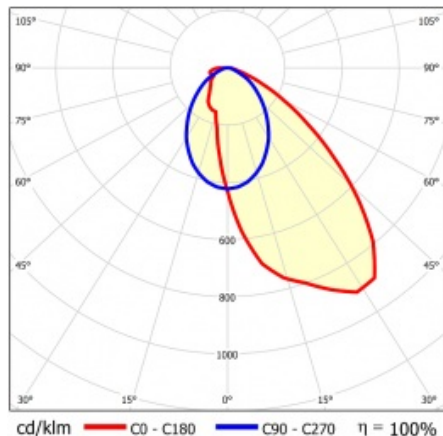

LINEA S TRACK LED 1175MM 6200LM 840 II CL. SA DALI (39W) ČERNÝ

PODROBNÁ PRODUKTOVÁ KARTA

TABULKA TECHNICKÝCH PARAMETRŮ

Jmenovitý výkon svítidla [W]:	39	Barva těla:	černá
Index:	765827	Materiál difuzoru:	PC
Teplota barvy [K]:	4000	Rozměry (V/Š/H/V) [mm]:	1175/54/66
EAN:	5905963765827	Typ difuzoru:	lentikulární matrice
Světelný tok svítidla [lm]:	6200	Materiál karoserie:	práškově lakovaná ocel
Zdroj světla:	LED	Odolnost proti nárazu:	IK03
Energetická třída:	B	Stupeň těsnosti:	IP20
Jmenovité napájecí napětí [V]:	220-240	Montážní verze:	na trať
Frekvence [Hz]:	50-60	Provozní teplota [°C]:	od -20 do +35
Světelná účinnost svítidla [lm/W]:	159	Počet kusů na paletě [ks]:	150
Třída ochrany:	II	Čistá hmotnost [kg]:	1.200
Index podání barev (Ra):	>80	Typ kategorie:	systémy
SDCM:	≤ 3	Rozsah napětí AC [V]:	198-264
DIMM DALI:	ano	Rozsah napětí DC[V]:	180-280
Životnost LED L70B50 [h]:	150000	Záruka [roky]:	5
Úhel osvětlení [°]:	asymmetric	Certifikát CE:	74/2024
Životnost LED L80B20 [h]:	100000	Manuál:	Download PDF
Typ vyzařování:	SA	Uwagi:	RAL9005
Životnost LED L90B10 [h] [h]:	45000	Kategorie použití:	architektoniczne, HoReCa, objekty handlowe, industrial, sztuka i kultura
Přepětová ochrana [kV]:	2		

SVĚTELNÁ KŘIVKA

Datum vytvoření karty: 06 září 2024

Výrobce si vyhrazuje právo na změny v průběhu zdokonalování výrobku a na konstrukční změny nebo modernizaci prezentovaného výrobku. Svítidlo splňuje požadavky směrnice EU ROHS 2001/65/EU. Produktový list není obchodní nabídkou. *Tolerance parametrů je +/- 10%.

Tento produkt podléhá pravidlům recyklace elektrické a elektronické zařízení

Certifikát CE - č.: 74/2024

Lena Lighting S.A.
ul. Kórnicka 52, 63-000 Środa Wielkopolska
tel. +48 61 28 60 333 (Pn-Pt, 8-16), e-mail: hello@lenalighting.pl, www.lenalighting.pl