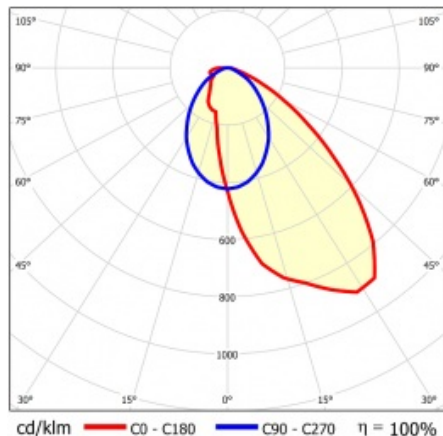

LINEA S TRACK LED 1175MM 6200LM 840 II CL. SA DALI (39W) BÍLÝ

PODROBNÁ PRODUKTOVÁ KARTA

TABULKA TECHNICKÝCH PARAMETRŮ

Jmenovitý výkon svítidla [W]:	39	Barva těla:	bílý
Index:	766985	Materiál difuzoru:	PC
Teplota barvy [K]:	4000	Rozměry (V/Š/H/V) [mm]:	1175/54/66
EAN:	5905963766985	Typ difuzoru:	lentikulární matrice
Světelný tok svítidla [lm]:	6200	Materiál karoserie:	práškově lakovaná ocel
Zdroj světla:	LED	Odolnost proti nárazu:	IK03
Energetická třída:	B	Stupeň těsnosti:	IP20
Jmenovité napájecí napětí [V]:	220-240	Montážní verze:	na trať
Frekvence [Hz]:	50-60	Provozní teplota [°C]:	od -20 do +35
Světelná účinnost svítidla [lm/W]:	159	Počet kusů na paletě [ks]:	150
Třída ochrany:	II	Čistá hmotnost [kg]:	1.200
Index podání barev (Ra):	>80	Typ kategorie:	systémy
SDCM:	≤ 3	Rozsah napětí AC [V]:	198-264
DIMM DALI:	ano	Rozsah napětí DC[V]:	180-280
Životnost LED L70B50 [h]:	150000	Záruka [roky]:	5
Úhel osvětlení [°]:	asymmetric	Certifikát CE:	74/2024
Životnost LED L80B20 [h]:	100000	Manuál:	Download PDF
Typ vyzařování:	SA	Uwagi:	RAL9016
Životnost LED L90B10 [h] [h]:	45000	Kategorie použití:	architektoniczne, HoReCa, objekty handlowe, industrial, sztuka i kultura
Přepětová ochrana [kV]:	2		

SVĚTELNÁ KŘIVKA

Datum vytvoření karty: 06 září 2024

Výrobce si vyhrazuje právo na změny v průběhu zdokonalování výrobku a na konstrukční změny nebo modernizaci prezentovaného výrobku. Svítidlo splňuje požadavky směrnice EU ROHS 2001/65/EU. Produktový list není obchodní nabídkou. *Tolerance parametrů je +/- 10%.

Tento produkt podléhá pravidlům recyklace elektrické a elektronické zařízení

Certifikát CE - č.: 74/2024

Lena Lighting S.A.
ul. Kórnicka 52, 63-000 Środa Wielkopolska
tel. +48 61 28 60 333 (Pn-Pt, 8-16), e-mail: hello@lenalighting.pl, www.lenalighting.pl