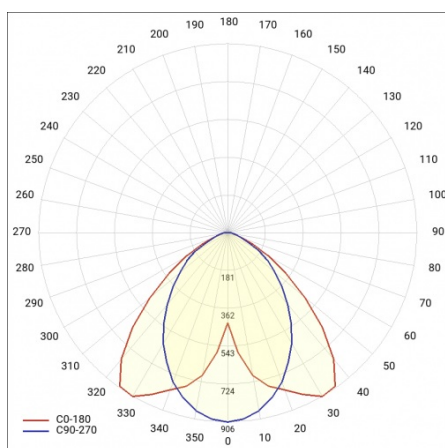

LINEA S TRACK LED 1175MM 6200LM 840 II CL. SA (39W) ČERNÝ

PODROBNÁ PRODUKTOVÁ KARTA

TABULKA TECHNICKÝCH PARAMETRŮ

Jmenovitý výkon svítidla [W]:	39	Barva těla:	černá
Index:	765810	Materiál difuzoru:	PC
Teplota barvy [K]:	4000	Rozměry (V/Š/H/V) [mm]:	1175/54/66
EAN:	5905963765810	Typ difuzoru:	lentikulární matrice
Světelný tok svítidla [lm]:	6200	Materiál karoserie:	práškově lakovaná ocel
Zdroj světla:	LED	Odolnost proti nárazu:	IK03
Energetická třída:	B	Stupeň těsnosti:	IP20
Jmenovité napájecí napětí [V]:	220-240	Montážní verze:	na trať
Frekvence [Hz]:	50-60	Provozní teplota [°C]:	od -20 do +35
Světelná účinnost svítidla [lm/W]:	159	Počet kusů na paletě [ks]:	150
Třída ochrany:	II	Čistá hmotnost [kg]:	1.200
Index podání barev (Ra):	>80	Typ kategorie:	systémy
SDCM:	≤ 3	Rozsah napětí AC [V]:	176-264
Životnost LED L70B50 [h]:	150000	Rozsah napětí DC[V]:	176-280
Úhel osvětlení [°]:	asymmetric	Záruka [roky]:	5
Životnost LED L80B20 [h]:	100000	Certifikát CE:	74/2024
Typ vyzařování:	SA	Manuál:	Download PDF
Životnost LED L90B10 [h] [h]:	45000	Uwagi:	RAL9005
Přepětová ochrana [kV]:	2	Kategorie použití:	architektoniczne, HoReCa, objekty handlowe, industrial, sztuka i kultura
		Plik LDT:	Download

SVĚTELNÁ KŘIVKA

Datum vytvoření karty: 06 září 2024

Výrobce si vyhrazuje právo na změny v průběhu zdokonalování výrobku a na konstrukční změny nebo modernizaci prezentovaného výrobku. Svítidlo splňuje požadavky směrnice EU ROHS 2001/65/EU. Produktový list není obchodní nabídkou. *Tolerance parametrů je +/- 10%.

Tento produkt podléhá pravidlům recyklace elektrické a elektronické zařízení

Certifikát CE - č.: 74/2024

Lena Lighting S.A.
ul. Kórnicka 52, 63-000 Środa Wielkopolska
tel. +48 61 28 60 333 (Pn-Pt, 8-16), e-mail: hello@lenalighting.pl, www.lenalighting.pl

Boční 2/2