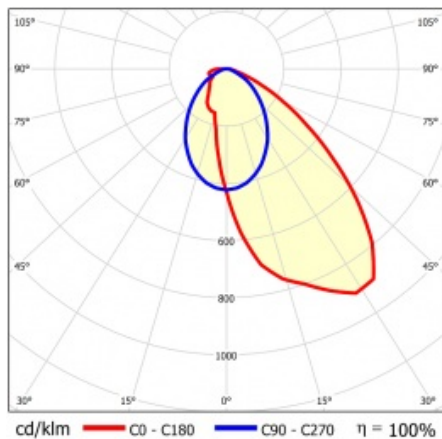

LINEA S TRACK LED 1175MM 6200LM 840 II CL. SA (39W) BÍLÝ

PODROBNÁ PRODUKTOVÁ KARTA

TABULKA TECHNICKÝCH PARAMETRŮ

Index:	766978	Materiál karoserie:	práškově lakovaná ocel
EAN:	5905963766978	Barva těla:	bílý
Zdroj světla:	LED	Rozměry (V/Š/H/V) [mm]:	1175/54/66
Jmenovitý výkon svítidla [W]:	39	Odolnost proti nárazu:	IK03
Jmenovité napájecí napětí [V]:	220-240	Stupeň těsnosti:	IP20
Frekvence [Hz]:	50-60	Montážní verze:	do lišty
Světelný tok svítidla [lm]:	6200	Provozní teplota [°C]:	od -20 do +35
Světelná účinnost svítidla [lm/W]:	159	Počet kusů na paletě [ks]:	150
Energetická třída:	B	Čistá hmotnost [kg]:	1.200
Třída ochrany:	II	Typ kategorie:	svítidla a lineární systémy
Teplota barvy [K]:	4000	Rozsah napětí AC [V]:	176-264
Index podání barev (Ra) >:	80	Rozsah napětí DC[V]:	176-280
SDCM:	3	Záruka [roky]:	5
Životnost LED L70B50 [h]:	150000	Certifikát CE:	74/2024
Životnost LED L80B10 [h]:	100000	Manuál:	Download PDF
Životnost LED L90B10 [h] [h]:	45000	Environmentální deklaráce (EPD):	869/2025
Úhel osvětlení [°]:	asymmetric	Připomínky:	RAL9016
Typ vyzařování:	SA	Kategorie použití:	osvětlení architektoniczne, osvětlení HoReCa, industrial, osvětlení sklepowe
Přepětová ochrana [kV]:	2	Znak D:	ano
Materiál difuzoru:	PC	Certifikáty ISO:	9001:2015, 14001:2015, 45001:2018, 50001:2018
Typ difuzoru:	lentikulární matrice	Plik LDT:	Download

SVĚTELNÁ KŘIVKA

Datum vytvoření karty: 16 prosinec 2025

Výrobce si vyhrazuje právo na změny v průběhu zdokonalování výrobku a na konstrukční změny nebo modernizaci prezentovaného výrobku. Svítidlo splňuje požadavky směrnice EU ROHS 2001/65/EU. Produktový list není obchodní nabídkou. *Tolerance parametrů je +/- 10%.

Tento produkt podléhá pravidlům recyklace elektrické a elektronické zařízení

Certifikát CE - č.: 74/2024

Lena Lighting S.A.
ul. Kórnicka 52, 63-000 Środa Wielkopolska
tel. +48 61 28 60 333 (Pn-Pt, 8-16), e-mail: hello@lenalighting.pl, www.lenalighting.pl