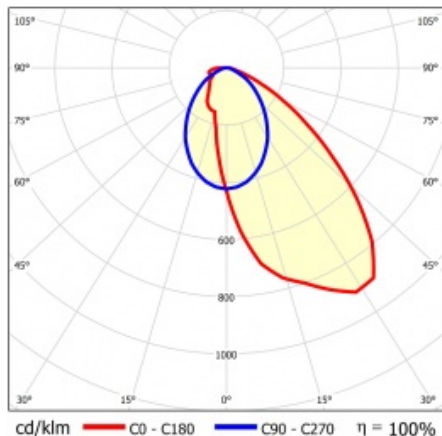

LINEA S TRACK LED 1175MM 6200LM 840 II CL. SA (39W) BÍLÝ

PODROBNÁ PRODUKTOVÁ KARTA

TABULKA TECHNICKÝCH PARAMETRŮ

Jmenovitý výkon svítidla [W]:	39	Přepětová ochrana [kV]:	2
Index:	766978	Barva těla:	bílý
Teplota barvy [K]:	4000	Materiál difuzoru:	PC
EAN:	5905963766978	Rozměry (V/Š/H/V) [mm]:	1175/54/66
Světelný tok svítidla [lm]:	6200	Typ difuzoru:	lentikulární matrice
Zdroj světla:	LED	Materiál karoserie:	práškově lakovaná ocel
Energetická třída:	B	Odolnost proti nárazu:	IK03
Jmenovité napájecí napětí [V]:	220-240	Stupeň těsnosti:	IP20
Frekvence [Hz]:	50-60	Montážní verze:	na trať
Světelná účinnost svítidla [lm/W]:	159	Provozní teplota [°C]:	od -20 do +35
Třída ochrany:	II	Počet kusů na paletě [ks]:	150
Index podání barev (Ra):	>80	Čistá hmotnost [kg]:	1.200
SDCM:	≤ 3	Typ kategorie:	systemy
Životnost LED L70B50 [h]:	150000	Rozsah napětí AC [V]:	176-264
Úhel osvětlení [°]:	asymmetric	Rozsah napětí DC[V]:	176-280
Životnost LED L80B20 [h]:	100000	Záruka [roky]:	5
Typ vyzařování:	SA	Certifikát CE:	74/2024
Životnost LED L90B10 [h] [h]:	45000	Manuál:	Download PDF
		Uwagi:	RAL9016

SVĚTELNÁ KŘIVKA

Datum vytvoření karty: 06 září 2024

Výrobce si vyhrazuje právo na změny v průběhu zdokonalování výrobku a na konstrukční změny nebo modernizaci prezentovaného výrobku. Svítidlo splňuje požadavky směrnice EU ROHS 2001/65/EU. Produktový list není obchodní nabídkou. *Tolerance parametrů je +/- 10%.

Tento produkt podléhá pravidlům recyklace elektrické a elektronické zařízení

Certifikát CE - č.: 74/2024

Lena Lighting S.A.
ul. Kórnicka 52, 63-000 Środa Wielkopolska
tel. +48 61 28 60 333 (Pn-Pt, 8-16), e-mail: hello@lenalighting.pl, www.lenalighting.pl