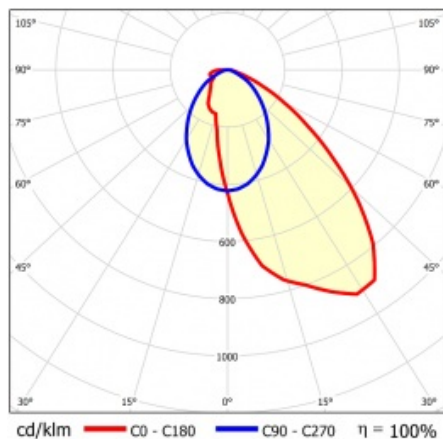

LINEA S TRACK LED 1175MM 5300LM 840 II CL. SA (33W) ČERNÝ

PODROBNÁ PRODUKTOVÁ KARTA

TABULKA TECHNICKÝCH PARAMETRŮ

Index:	765780	Typ difuzoru:	lentikulární matrice
EAN:	5905963765780	Materiál karosérie:	práškově lakovaná ocel
Zdroj světla:	LED	Barva těla:	černá
Jmenovitý výkon svítidla [W]:	33	Rozměry (V/Š/H/V) [mm]:	1175/54/66
Jmenovité napájecí napětí [V]:	220-240	Odolnost proti nárazu:	IK03
Frekvence [Hz]:	50-60	Stupeň těsnosti:	IP20
Světelný tok svítidla [lm]:	5300	Montážní verze:	na trať
Světelná účinnost svítidla [lm/W]:	161	Provozní teplota [°C]:	od -20 do +35
Energetická třída:	B	Počet kusů na paletě [ks]:	150
Třída ochrany:	II	Čistá hmotnost [kg]:	1.200
Teplota barvy [K]:	4000	Typ kategorie:	systemy
Index podání barev (Ra):	>80	Rozsah napětí AC [V]:	176-264
SDCM:	≤ 3	Rozsah napětí DC[V]:	176-280
Životnost LED L70B50 [h]:	150000	Záruka [roky]:	5
Životnost LED L80B20 [h]:	100000	Certifikát CE:	74/2024
Životnost LED L90B10 [h]:	45000	Manuál:	Download PDF
Úhel osvětlení [°]:	asymmetric	Připomínky:	RAL9005
Typ vyzařování:	SA	Kategorie použití:	architektoniczne, HoReCa, objekty handlowe, industrial, sztuka i kultura
Přepětová ochrana [kV]:	2	Plik LDT:	Download
Materiál difuzoru:	PC		

SVĚTELNÁ KŘIVKA

Datum vytvoření karty: 06 září 2024

Výrobce si vyhrazuje právo na změny v průběhu zdokonalování výrobku a na konstrukční změny nebo modernizaci prezentovaného výrobku. Svítidlo splňuje požadavky směrnice EU ROHS 2001/65/EU. Produktový list není obchodní nabídkou. *Tolerance parametrů je +/- 10%.

Tento produkt podléhá pravidlům recyklace elektrické a elektronické zařízení

Certifikát CE - č.: 74/2024

Lena Lighting S.A.
ul. Kórnicka 52, 63-000 Środa Wielkopolska
tel. +48 61 28 60 333 (Pn-Pt, 8-16), e-mail: hello@lenalighting.pl, www.lenalighting.pl