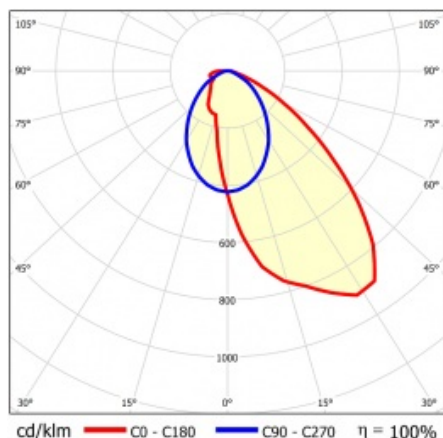

LINEA S TRACK LED 1175MM 5300LM 840 II CL. SA (33W) ČERNÝ

PODROBNÁ PRODUKTOVÁ KARTA

TABULKA TECHNICKÝCH PARAMETRŮ

Index:	765780	Materiál karosérie:	práškově lakovaná ocel
EAN:	5905963765780	Barva těla:	černá
Zdroj světla:	LED	Rozměry (V/Š/H/V) [mm]:	1175/54/66
Jmenovitý výkon svítidla [W]:	33	Odolnost proti nárazu:	IK03
Jmenovité napájecí napětí [V]:	220-240	Stupeň těsnosti:	IP20
Frekvence [Hz]:	50-60	Montážní verze:	do lišty
Světelný tok svítidla [lm]:	5300	Provozní teplota [°C]:	od -20 do +35
Světelná účinnost svítidla [lm/W]:	161	Počet kusů na paletě [ks]:	150
Energetická třída:	B	Čistá hmotnost [kg]:	1.200
Třída ochrany:	II	Typ kategorie:	svítidla a lineární systémy
Teplota barvy [K]:	4000	Rozsah napětí AC [V]:	176-264
Index podání barev (Ra) >:	80	Rozsah napětí DC[V]:	176-280
SDCM:	3	Záruka [roky]:	5
Životnost LED L70B50 [h]:	150000	Certifikát CE:	74/2024
Životnost LED L80B10 [h]:	100000	Manuál:	Download PDF
Životnost LED L90B10 [h] [h]:	45000	Environmentální deklaráce (EPD):	869/2025
Úhel osvětlení [°]:	asymmetric	Připomínky:	RAL9005
Typ vyzařování:	SA	Kategorie použití:	osvětlení architektoniczne, osvětlení HoReCa, industrial, osvětlení sklepowe
Přepětová ochrana [kV]:	2	Znak D:	ano
Materiál difuzoru:	PC	Certifikáty ISO:	9001:2015, 14001:2015, 45001:2018, 50001:2018
Typ difuzoru:	lentikulární matrice	Plik LDT:	Download

SVĚTELNÁ KŘIVKA

Datum vytvoření karty: 16 prosinec 2025

Výrobce si vyhrazuje právo na změny v průběhu zdokonalování výrobku a na konstrukční změny nebo modernizaci prezentovaného výrobku. Svítidlo splňuje požadavky směrnice EU ROHS 2001/65/EU. Produktový list není obchodní nabídkou. *Tolerance parametrů je +/- 10%.

Tento produkt podléhá pravidlům recyklace elektrické a elektronické zařízení

Certifikát CE - č.: 74/2024

Lena Lighting S.A.
ul. Kórnicka 52, 63-000 Środa Wielkopolska
tel. +48 61 28 60 333 (Pn-Pt, 8-16), e-mail: hello@lenalighting.pl, www.lenalighting.pl