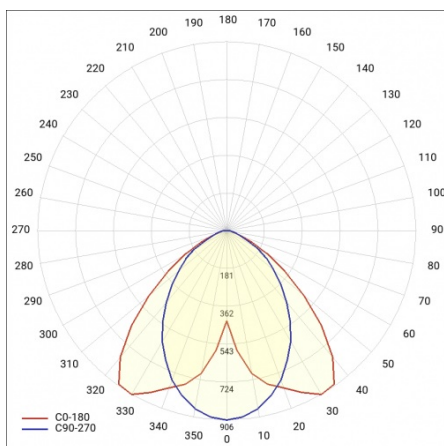

LINEA S TRACK LED 1175MM 5300LM 840 II CL. SA (33W) ČERNÝ

PODROBNÁ PRODUKTOVÁ KARTA

TABULKA TECHNICKÝCH PARAMETRŮ

Jmenovitý výkon svítidla [W]:	33	Barva těla:	černá
Index:	765780	Materiál difuzoru:	PC
Teplota barvy [K]:	4000	Rozměry (V/Š/H/V) [mm]:	1175/54/66
EAN:	5905963765780	Typ difuzoru:	lentikulární matrice
Světelný tok svítidla [lm]:	5300	Materiál karoserie:	práškově lakovaná ocel
Zdroj světla:	LED	Odolnost proti nárazu:	IK03
Energetická třída:	B	Stupeň těsnosti:	IP20
Jmenovité napájecí napětí [V]:	220-240	Montážní verze:	na trať
Frekvence [Hz]:	50-60	Provozní teplota [°C]:	od -20 do +35
Světelná účinnost svítidla [lm/W]:	161	Počet kusů na paletě [ks]:	150
Třída ochrany:	II	Čistá hmotnost [kg]:	1.200
Index podání barev (Ra):	>80	Typ kategorie:	systémy
SDCM:	≤ 3	Rozsah napětí AC [V]:	176-264
Životnost LED L70B50 [h]:	150000	Rozsah napětí DC[V]:	176-280
Úhel osvětlení [°]:	asymmetric	Záruka [roky]:	5
Životnost LED L80B20 [h]:	100000	Certifikát CE:	74/2024
Typ vyzařování:	SA	Manuál:	Download PDF
Životnost LED L90B10 [h] [h]:	45000	Uwagi:	RAL9005
Přepětová ochrana [kV]:	2	Kategorie použití:	architektoniczne, HoReCa, objekty handlowe, industrial, sztuka i kultura
		Plik LDT:	Download

SVĚTELNÁ KŘIVKA

Datum vytvoření karty: 06 září 2024

Výrobce si vyhrazuje právo na změny v průběhu zdokonalování výrobku a na konstrukční změny nebo modernizaci prezentovaného výrobku. Svítidlo splňuje požadavky směrnice EU ROHS 2001/65/EU. Produktový list není obchodní nabídkou. *Tolerance parametrů je +/- 10%.

Tento produkt podléhá pravidlům recyklace elektrické a elektronické zařízení

Certifikát CE - č.: 74/2024

Lena Lighting S.A.
ul. Kórnicka 52, 63-000 Środa Wielkopolska
tel. +48 61 28 60 333 (Pn-Pt, 8-16), e-mail: hello@lenalighting.pl, www.lenalighting.pl