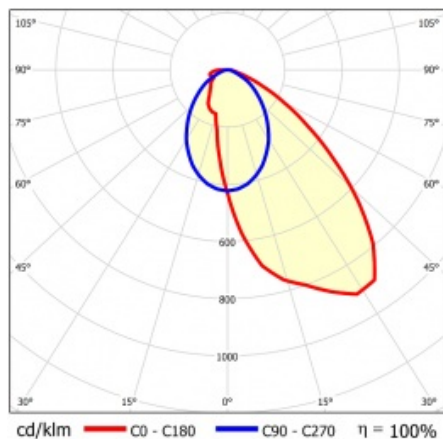

LINEA S TRACK LED 1175MM 5300LM 840 II CL. SA (33W) BÍLÝ

PODROBNÁ PRODUKTOVÁ KARTA

TABULKA TECHNICKÝCH PARAMETRŮ

Index:	766947	Typ difuzoru:	lentikulární matrice
EAN:	5905963766947	Materiál karosérie:	práškově lakovaná ocel
Zdroj světla:	LED	Barva těla:	bílý
Jmenovitý výkon svítidla [W]:	33	Rozměry (V/Š/H/V) [mm]:	1175/54/66
Jmenovité napájecí napětí [V]:	220-240	Odolnost proti nárazu:	IK03
Frekvence [Hz]:	50-60	Stupeň těsnosti:	IP20
Světelný tok svítidla [lm]:	5300	Montážní verze:	na trať
Světelná účinnost svítidla [lm/W]:	161	Provozní teplota [°C]:	od -20 do +35
Energetická třída:	B	Počet kusů na paletě [ks]:	150
Třída ochrany:	II	Čistá hmotnost [kg]:	1.200
Teplota barvy [K]:	4000	Typ kategorie:	systémy
Index podání barev (Ra):	>80	Rozsah napětí AC [V]:	176-264
SDCM:	≤ 3	Rozsah napětí DC[V]:	176-280
Životnost LED L70B50 [h]:	150000	Záruka [roky]:	5
Životnost LED L80B20 [h]:	100000	Certifikát CE:	74/2024
Životnost LED L90B10 [h]:	45000	Manuál:	Download PDF
Úhel osvětlení [°]:	asymmetric	Připomínky:	RAL9016
Typ vyzařování:	SA	Kategorie použití:	architektoniczne, HoReCa, objekty handlowe, industrial, sztuka i kultura
Přepětová ochrana [kV]:	2	Plik LDT:	Download
Materiál difuzoru:	PC		

SVĚTELNÁ KŘIVKA

Datum vytvoření karty: 06 září 2024

Výrobce si vyhrazuje právo na změny v průběhu zdokonalování výrobku a na konstrukční změny nebo modernizaci prezentovaného výrobku. Svítidlo splňuje požadavky směrnice EU ROHS 2001/65/EU. Produktový list není obchodní nabídkou. *Tolerance parametrů je +/- 10%.

Tento produkt podléhá pravidlům recyklace elektrické a elektronické zařízení

Certifikát CE - č.: 74/2024

Lena Lighting S.A.
ul. Kórnicka 52, 63-000 Środa Wielkopolska
tel. +48 61 28 60 333 (Pn-Pt, 8-16), e-mail: hello@lenalighting.pl, www.lenalighting.pl