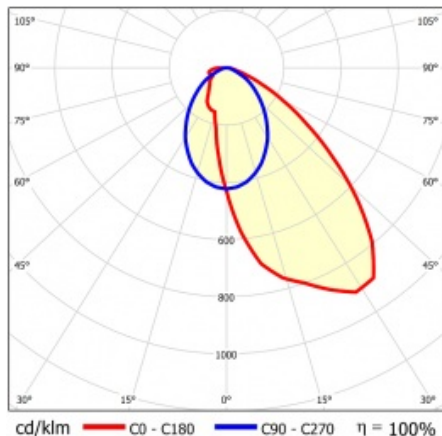

LINEA S TRACK LED 1175MM 10650LM 840 II CL. SA-R (69W) BÍLÝ

PODROBNÁ PRODUKTOVÁ KARTA

TABULKA TECHNICKÝCH PARAMETRŮ

Jmenovitý výkon svítidla [W]:	69	Přepětová ochrana [kV]:	2
Index:	767135	Barva těla:	bílý
Teplota barvy [K]:	4000	Materiál difuzoru:	PC
EAN:	5905963767135	Rozměry (V/Š/H/V) [mm]:	1175/54/66
Světelný tok svítidla [lm]:	10650	Typ difuzoru:	lentikulární matrice
Zdroj světla:	LED	Materiál karoserie:	práškově lakovaná ocel
Energetická třída:	C	Odolnost proti nárazu:	IK03
Jmenovité napájecí napětí [V]:	220-240	Stupeň těsnosti:	IP20
Frekvence [Hz]:	50-60	Montážní verze:	na trať
Světelná účinnost svítidla [lm/W]:	154	Provozní teplota [°C]:	od -20 do +35
Třída ochrany:	II	Počet kusů na paletě [ks]:	150
Index podání barev (Ra):	>80	Čistá hmotnost [kg]:	1.200
SDCM:	≤ 3	Typ kategorie:	systemy
Životnost LED L70B50 [h]:	150000	Rozsah napětí AC [V]:	176-264
Úhel osvětlení [°]:	asymmetric right	Rozsah napětí DC[V]:	176-280
Životnost LED L80B20 [h]:	100000	Záruka [roky]:	5
Typ vyzařování:	SA-R	Certifikát CE:	74/2024
Životnost LED L90B10 [h] [h]:	45000	Manuál:	Download PDF
		Uwagi:	RAL9016

SVĚTELNÁ KŘIVKA

Datum vytvoření karty: 06 září 2024

Výrobce si vyhrazuje právo na změny v průběhu zdokonalování výrobku a na konstrukční změny nebo modernizaci prezentovaného výrobku. Svítidlo splňuje požadavky směrnice EU ROHS 2001/65/EU. Produktový list není obchodní nabídkou. *Tolerance parametrů je +/- 10%.

Tento produkt podléhá pravidlům recyklace elektrické a elektronické zařízení

Certifikát CE - č.: 74/2024

Lena Lighting S.A.
ul. Kórnicka 52, 63-000 Środa Wielkopolska
tel. +48 61 28 60 333 (Pn-Pt, 8-16), e-mail: hello@lenalighting.pl, www.lenalighting.pl