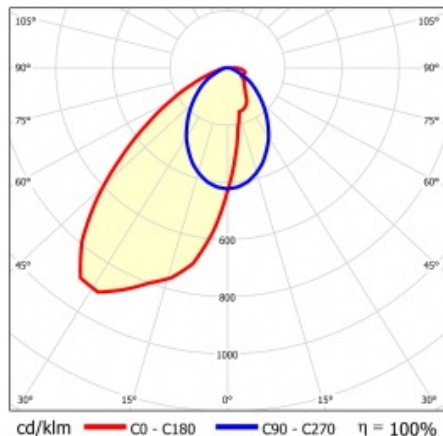

LINEA S TRACK LED 1175MM 10650LM 840 II CL. SA-L (69W) ČERNÝ

PODROBNÁ PRODUKTOVÁ KARTA

TABULKA TECHNICKÝCH PARAMETRŮ

Jmenovitý výkon svítidla [W]:	69	Barva těla:	černá
Index:	765841	Materiál difuzoru:	PC
Teplota barvy [K]:	4000	Rozměry (V/Š/H/V) [mm]:	1175/54/66
EAN:	5905963765841	Typ difuzoru:	lentikulární matrice
Světelný tok svítidla [lm]:	10650	Materiál karoserie:	práškově lakovaná ocel
Zdroj světla:	LED	Odolnost proti nárazu:	IK03
Energetická třída:	C	Stupeň těsnosti:	IP20
Jmenovité napájecí napětí [V]:	220-240	Montážní verze:	na trať
Frekvence [Hz]:	50-60	Provozní teplota [°C]:	od -20 do +35
Světelná účinnost svítidla [lm/W]:	154	Počet kusů na paletě [ks]:	150
Třída ochrany:	II	Čistá hmotnost [kg]:	1.200
Index podání barev (Ra):	>80	Typ kategorie:	systémy
SDCM:	≤ 3	Rozsah napětí AC [V]:	176-264
Životnost LED L70B50 [h]:	150000	Rozsah napětí DC[V]:	176-280
Úhel osvětlení [°]:	asymmetric left	Záruka [roky]:	5
Životnost LED L80B20 [h]:	100000	Certifikát CE:	74/2024
Typ vyzařování:	SA-L	Manuál:	Download PDF
Životnost LED L90B10 [h] [h]:	45000	Uwagi:	RAL9005
Přepětová ochrana [kV]:	2	Kategorie použití:	architektoniczne, HoReCa, objekty handlowe, industrial, sztuka i kultura

SVĚTELNÁ KŘIVKA

Datum vytvoření karty: 06 září 2024

Výrobce si vyhrazuje právo na změny v průběhu zdokonalování výrobku a na konstrukční změny nebo modernizaci prezentovaného výrobku. Svítidlo splňuje požadavky směrnice EU ROHS 2001/65/EU. Produktový list není obchodní nabídkou. *Tolerance parametrů je +/- 10%.

Tento produkt podléhá pravidlům recyklace elektrické a elektronické zařízení

Certifikát CE - č.: 74/2024

Lena Lighting S.A.
ul. Kórnicka 52, 63-000 Środa Wielkopolska
tel. +48 61 28 60 333 (Pn-Pt, 8-16), e-mail: hello@lenalighting.pl, www.lenalighting.pl