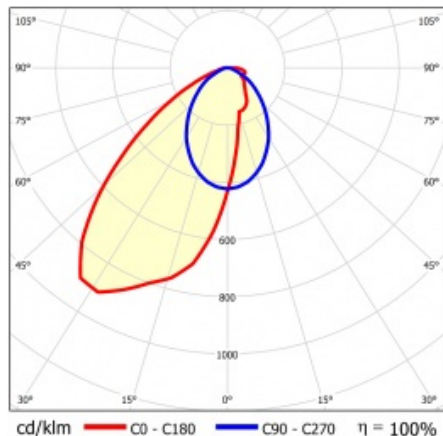

LINEA S TRACK LED 1175MM 10650LM 840 II CL. SA-L (69W) ČERNÝ

PODROBNÁ PRODUKTOVÁ KARTA

TABULKA TECHNICKÝCH PARAMETRŮ

Jmenovitý výkon svítidla [W]:	69	Přepětová ochrana [kV].:	2
Index:	765841	Barva těla:	černá
Teplota barvy [K]:	4000	Materiál difuzoru:	PC
EAN:	5905963765841	Rozměry (V/Š/H/V) [mm]:	1175/54/66
Světelný tok svítidla [lm]:	10650	Typ difuzoru:	lentikulární matrice
Zdroj světla:	LED	Materiál karoserie:	práškově lakovaná ocel
Energetická třída:	C	Odolnost proti nárazu:	IK03
Jmenovité napájecí napětí [V]:	220-240	Stupeň těsnosti:	IP20
Frekvence [Hz]:	50-60	Montážní verze:	na trať
Světelná účinnost svítidla [lm/W]:	154	Provozní teplota [°C]:	od -20 do +35
Třída ochrany:	II	Počet kusů na paletě [ks]:	150
Index podání barev (Ra):	>80	Čistá hmotnost [kg]:	1.200
SDCM:	≤ 3	Typ kategorie:	systemy
Životnost LED L70B50 [h]:	150000	Rozsah napětí AC [V]:	176-264
Úhel osvětlení [°]:	asymmetric left	Rozsah napětí DC[V]:	176-280
Životnost LED L80B20 [h]:	100000	Záruka [roky]:	5
Typ vyzařování:	SA-L	Certifikát CE:	74/2024
Životnost LED L90B10 [h] [h]:	45000	Manuál:	Download PDF
		Uwagi:	RAL9005

SVĚTELNÁ KŘIVKA

Datum vytvoření karty: 06 září 2024

Výrobce si vyhrazuje právo na změny v průběhu zdokonalování výrobku a na konstrukční změny nebo modernizaci prezentovaného výrobku. Svítidlo splňuje požadavky směrnice EU ROHS 2001/65/EU. Produktový list není obchodní nabídkou. *Tolerance parametrů je +/- 10%.

Tento produkt podléhá pravidlům recyklace elektrické a elektronické zařízení

Certifikát CE - č.: 74/2024

Lena Lighting S.A.
ul. Kórnicka 52, 63-000 Środa Wielkopolska
tel. +48 61 28 60 333 (Pn-Pt, 8-16), e-mail: hello@lenalighting.pl, www.lenalighting.pl