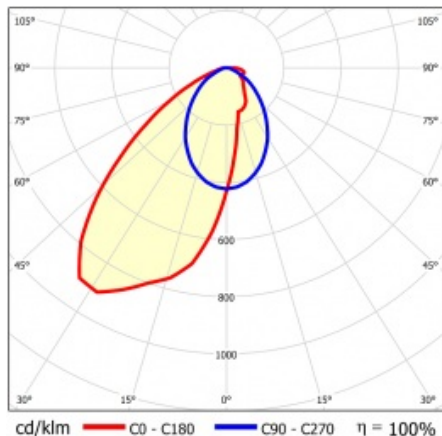

LINEA S TRACK LED 1175MM 10650LM 840 II CL. SA-L (69W) BÍLÝ

PODROBNÁ PRODUKTOVÁ KARTA

TABULKA TECHNICKÝCH PARAMETRŮ

Jmenovitý výkon svítidla [W]:	69	Barva těla:	bílý
Index:	767005	Materiál difuzoru:	PC
Teplota barvy [K]:	4000	Rozměry (V/Š/H/V) [mm]:	1175/54/66
EAN:	5905963767005	Typ difuzoru:	lentikulární matrice
Světelný tok svítidla [lm]:	10650	Materiál karoserie:	práškově lakovaná ocel
Zdroj světla:	LED	Odolnost proti nárazu:	IK03
Energetická třída:	C	Stupeň těsnosti:	IP20
Jmenovité napájecí napětí [V]:	220-240	Montážní verze:	na trať
Frekvence [Hz]:	50-60	Provozní teplota [°C]:	od -20 do +35
Světelná účinnost svítidla [lm/W]:	154	Počet kusů na paletě [ks]:	150
Třída ochrany:	II	Čistá hmotnost [kg]:	1.200
Index podání barev (Ra):	>80	Typ kategorie:	systémy
SDCM:	≤ 3	Rozsah napětí AC [V]:	176-264
Životnost LED L70B50 [h]:	150000	Rozsah napětí DC[V]:	176-280
Úhel osvětlení [°]:	asymmetric left	Záruka [roky]:	5
Životnost LED L80B20 [h]:	100000	Certifikát CE:	74/2024
Typ vyzařování:	SA-L	Manuál:	Download PDF
Životnost LED L90B10 [h] [h]:	45000	Uwagi:	RAL9016
Přepětová ochrana [kV]:	2	Kategorie použití:	architektoniczne, HoReCa, objekty handlowe, industrial, sztuka i kultura

SVĚTELNÁ KŘIVKA

Datum vytvoření karty: 06 září 2024

Výrobce si vyhrazuje právo na změny v průběhu zdokonalování výrobku a na konstrukční změny nebo modernizaci prezentovaného výrobku. Svítidlo splňuje požadavky směrnice EU ROHS 2001/65/EU. Produktový list není obchodní nabídkou. *Tolerance parametrů je +/- 10%.

Tento produkt podléhá pravidlům recyklace elektrické a elektronické zařízení

Certifikát CE - č.: 74/2024

Lena Lighting S.A.
ul. Kórnicka 52, 63-000 Środa Wielkopolska
tel. +48 61 28 60 333 (Pn-Pt, 8-16), e-mail: hello@lenalighting.pl, www.lenalighting.pl