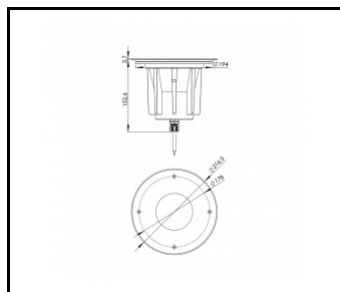

TECHNICKÉ VÝKRESY

Datum vytvoření karty: 05 září 2024

Výrobce si vyhrazuje právo na změny v průběhu zdokonalování výroby a na konstrukční změny nebo modernizaci prezentovaného výrobku. Svítidlo splňuje požadavky směrnice EU ROHS 2001/65/EU. Produktový list není obchodní nabídkou. *Tolerance parametrů je +/- 10%.

Tento produkt podléhá pravidlům recyklace elektrické a elektronické zařízení

Certifikát CE - č.: 80/2024

Lena Lighting S.A.
ul. Kórnicka 52, 63-000 Środa Wielkopolska
tel. +48 61 28 60 333 (Pn-Pt, 8-16), e-mail: hello@lenalighting.pl, www.lenalighting.pl