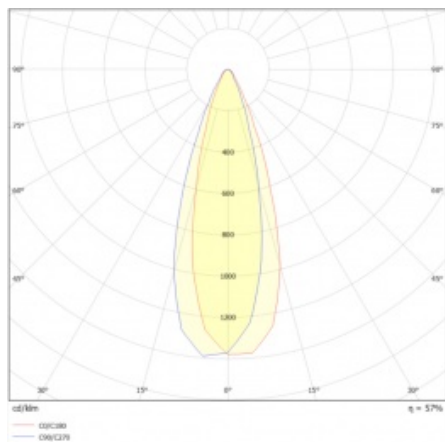

ILUMI GROUND M 4060LM 840 IP67 I CL. 30° SILVER ALU 30W

PODROBNÁ PRODUKTOVÁ KARTA

TABULKA TECHNICKÝCH PARAMETRŮ

Jmenovitý výkon svítidla [W]:	30	Barva těla:	stříbrný
Index:	377297	Materiál prstenu:	SST
Teplota barvy [K]:	4000	Barva prstenu:	stříbrný
EAN:	5905963377297	Odolnost proti nárazu:	IK10
Světelný tok svítidla [lm]:	4060	Stupeň těsnosti:	IP67
Zdroj světla:	DLAŽOVANÝ	Provozní teplota [°C]:	od -20 do +55
Verze:	M	Řízení:	ZAPNUTO VYPNUTO
Úhel osvětlení [°]:	30	Typ kabelu:	H07RN-F 3G4
Jmenovité napájecí napětí [V]:	220–240	Délka vodiče [m]:	0.50
Rozměry (V/Š/H/V) [mm]:	fi216.5	Typ kategorie:	zdůrazňující
Frekvence [Hz]:	50–60	Životnost LED L90B10 [h] [h]:	60000
Třída ochrany:	I	Záruka [roky]:	5
Index podání barev (Ra):	80	Certifikát CE:	80/2024
Materiál karoserie:	hliník	Manuál:	Download PDF

SVĚTELNÁ KŘIVKA