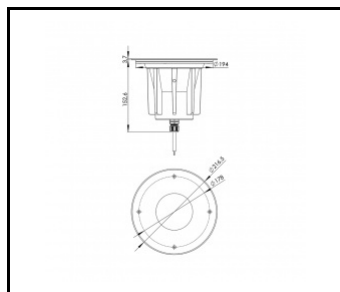

TECHNICKÉ VÝKRESY

Datum vytvoření karty: 30 září 2024

Výrobce si vyhrazuje právo na změny v průběhu zdokonalování výrobku a na konstrukční změny nebo modernizaci prezentovaného výrobku. Svítidlo splňuje požadavky směrnice EU ROHS 2001/65/EU. Produktový list není obchodní nabídkou. *Tolerance parametrů je +/- 10%.

Tento produkt podléhá pravidlům recyklace elektrické a elektronické zařízení

Certifikát CE - č.: 80/2024

Lena Lighting S.A.
ul. Kórnicka 52, 63-000 Środa Wielkopolska
tel. +48 61 28 60 333 (Pn-Pt, 8-16), e-mail: hello@lenalighting.pl, www.lenalighting.pl