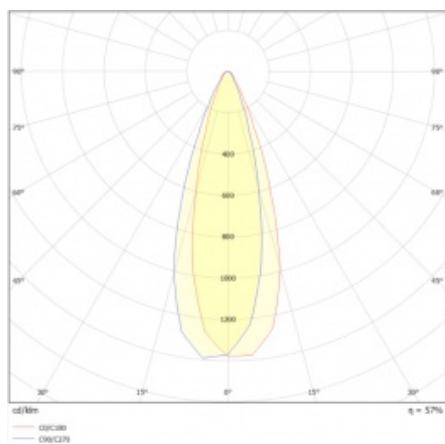

## TECHNICKÉ PARAMETRY

Index:	377297
Jmenovitý výkon svítidla [W]*:	30
Stupeň těsnosti:	IP67
Odolnost proti nárazu:	IK10
Světelný tok svítidla [lm]*:	4060
Teplota barvy [K]:	4000
Index podání barev (Ra):	80
Materiál karoserie:	hliník
Barva těla:	stříbrný
Úhel osvětlení [°]:	30

## SVĚTELNÁ KŘIVKA