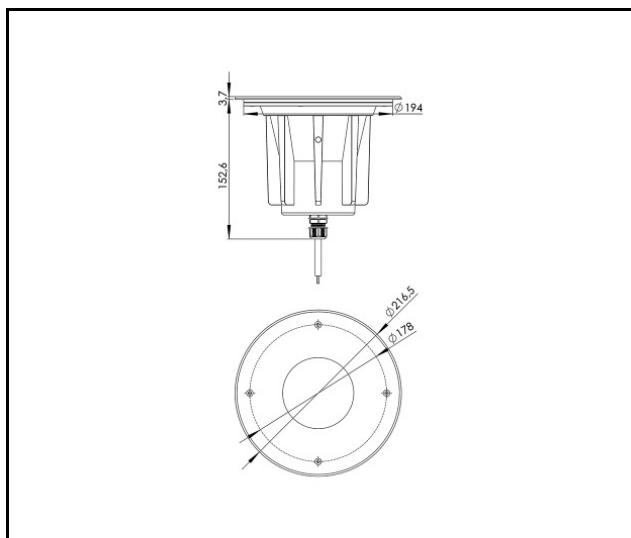

ILUMI GROUND M 3550LM 840 IP67 I CL. 30° SILVER ALU 30W

PODROBNÁ PRODUKTOVÁ KARTA
TECHNICKÉ VÝKRESY

Datum vytvoření karty: 15 duben 2025

Výrobce si vyhrazuje právo na změny v průběhu zdokonalování výrobku a na konstrukční změny nebo modernizaci prezentovaného výrobku. Svítidlo splňuje požadavky směrnice EU ROHS 2001/65/EU. Produktový list není obchodní nabídkou. *Tolerance parametrů je +/- 10%.

Tento produkt podléhá pravidlům recyklace elektrické a elektronické zařízení

Certifikát CE - č.: 55/2025