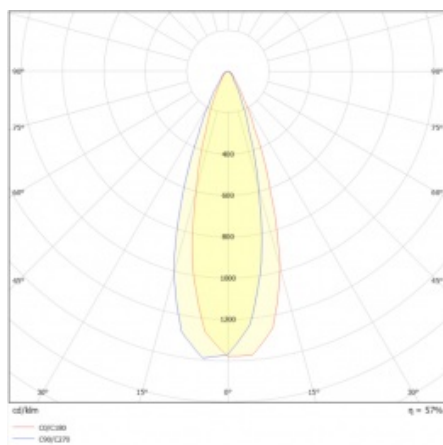

## TECHNICKÉ PARAMETRY

Index:	377297
Jmenovitý výkon svítidla [W]*:	30
Stupeň těsnosti:	IP67
Odolnost proti nárazu:	IK10
Světelný tok svítidla [lm]*:	3550
Teplota barvy [K]:	4000
Index podání barev (Ra) >:	80
Materiál karoserie:	hliník
Barva těla:	stříbrný
Úhel osvětlení [°]:	30

## SVĚTELNÁ KŘIVKA