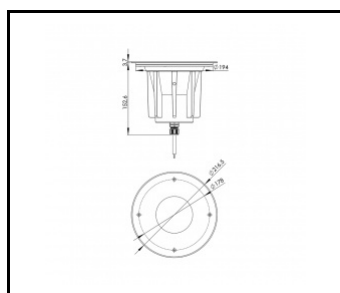

TECHNICKÉ VÝKRESY

Datum vytvoření karty: 30 září 2024

Výrobce si vyhrazuje právo na změny v průběhu zdokonalování výrobku a na konstrukční změny nebo modernizaci prezentovaného výrobku. Svítidlo splňuje požadavky směrnice EU ROHS 2001/65/EU. Produktový list není obchodní nabídkou. *Tolerance parametrů je +/- 10%.

Tento produkt podléhá pravidlům recyklace elektrické a elektronické zařízení

Certifikát CE - č.: 80/2024

Lena Lighting S.A.
ul. Kórnicka 52, 63-000 Środa Wielkopolska
tel. +48 61 28 60 333 (Pn-Pt, 8-16), e-mail: hello@lenalighting.pl, www.lenalighting.pl