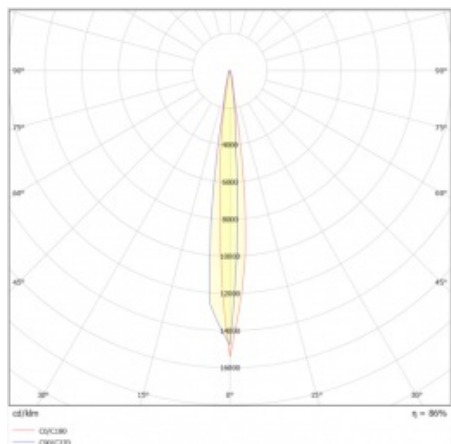

ILUMI GROUND M 3550LM 840 IP67 I CL. 10° SILVER ALU 30W

PODROBNÁ PRODUKTOVÁ KARTA

TABULKA TECHNICKÝCH PARAMETRŮ

Index:	377280	Verze:	M
EAN:	5905963377280	Rozměry (V/Š/H/V) [mm]:	fi216.5
Zdroj světla:	DLAŽOVANÝ	Odolnost proti nárazu:	IK10
Jmenovitý výkon svítidla [W]:	30	Stupeň těsnosti:	IP67
Jmenovité napájecí napětí [V]:	220–240	Provozní teplota [°C]:	od -20 do +55
Frekvence [Hz]:	50–60	Řízení:	ZAPNUTO VYPNUTO
Světelný tok svítidla [lm]:	3550	Typ kabelu:	H07RN-F 3G4
Třída ochrany:	I	Délka vodiče [m]:	0.50
Teplota barvy [K]:	4000	Typ kategorie:	zdůrazňující
Index podání barev (Ra) >:	80	Životnost LED L90B10 [h] [h]:	60000
Úhel osvětlení [°]:	10	Záruka [roky]:	5
Materiál karoserie:	hliník	Certifikát CE:	55/2025
Barva těla:	stříbrný	Manuál:	Download PDF
Materiál prstenu:	SST	Přík LDT:	Download
Barva prstenu:	stříbrný		

SVĚTELNÁ KŘIVKA