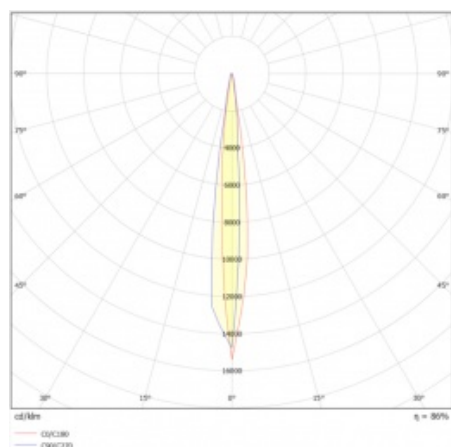

ILUMI GROUND M 3550LM 840 IP67 I CL. 10° SILVER ALU 30W

PODROBNÁ PRODUKTOVÁ KARTA

TABULKA TECHNICKÝCH PARAMETRŮ

Index:	377280	Verze:	M
EAN:	5905963377280	Rozměry (V/Š/H/V) [mm]:	fi216.5
Zdroj světla:	DLAŽOVANÝ	Odolnost proti nárazu:	IK10
Jmenovitý výkon svítidla [W]:	30	Stupeň těsnosti:	IP67
Jmenovité napájecí napětí [V]:	220–240	Provozní teplota [°C]:	od -20 do +55
Frekvence [Hz]:	50–60	Řízení:	ZAPNUTO VYPNUTO
Světelný tok svítidla [lm]:	3550	Typ kabelu:	H07RN-F 3G4
Třída ochrany:	I	Délka vodiče [m]:	0.50
Teplota barvy [K]:	4000	Typ kategorie:	zdůrazňující
Index podání barev (Ra) >:	80	Životnost LED L90B10 [h] [h]:	60000
Úhel osvětlení [°]:	10	Záruka [roky]:	5
Materiál karoserie:	hliník	Certifikát CE:	55/2025
Barva těla:	stříbrný	Manuál:	Download PDF
Materiál prstenu:	SST	Přík LDT:	Download
Barva prstenu:	stříbrný		

SVĚTELNÁ KŘIVKA