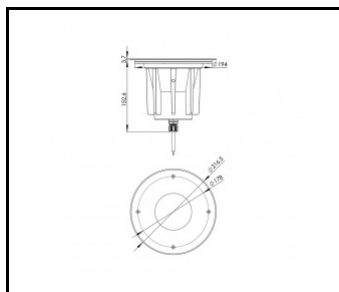

TECHNICKÉ VÝKRESY

Datum vytvoření karty: 05 září 2024

Výrobce si vyhrazuje právo na změny v průběhu zdokonalování výrobku a na konstrukční změny nebo modernizaci prezentovaného výrobku. Svítidlo splňuje požadavky směrnice EU ROHS 2001/65/EU. Produktový list není obchodní nabídkou. *Tolerance parametrů je +/- 10%.

Tento produkt podléhá pravidlům recyklace elektrické a elektronické zařízení

Certifikát CE - č.: 80/2024

Lena Lighting S.A.
ul. Kórnicka 52, 63-000 Środa Wielkopolska
tel. +48 61 28 60 333 (Pn-Pt, 8-16), e-mail: hello@lenalighting.pl, www.lenalighting.pl