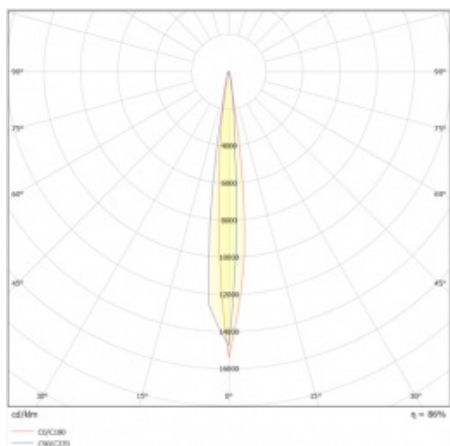

ILUMI GROUND M 4060LM 840 IP67 I CL. 10° SILVER ALU 30W

PODROBNÁ PRODUKTOVÁ KARTA

TABULKA TECHNICKÝCH PARAMETRŮ

Index:	377280	Barva prstenu:	stříbrný
EAN:	5905963377280	Verze:	M
Zdroj světla:	LED modul	Rozměry (V/Š/H/V) [mm]:	fi216.5
Jmenovitý výkon svítidla [W]:	30	Odolnost proti nárazu:	IK10
Jmenovité napájecí napětí [V]:	220–240	Stupeň těsnosti:	IP67
Frekvence [Hz]:	50–60	Provozní teplota [°C]:	od -20 do +55
Světelný tok svítidla [lm]:	4060	Řízení:	ZAPNUTO VYPNUTO
Třída ochrany:	I	Typ kabelu:	H07RN-F 3G4
Teplota barvy [K]:	4000	Délka vodiče [m]:	0.50
Index podání barev (Ra):	80	Typ kategorie:	zdůrazňující
Úhel osvětlení [°]:	10	Životnost LED L90B10 [h] [h]:	60000
Materiál karoserie:	hliník	Záruka [roky]:	5
Barva těla:	stříbrný	Certifikát CE:	80/2024
Materiál prstenu:	SST	Manuál:	Download PDF

SVĚTELNÁ KŘIVKA