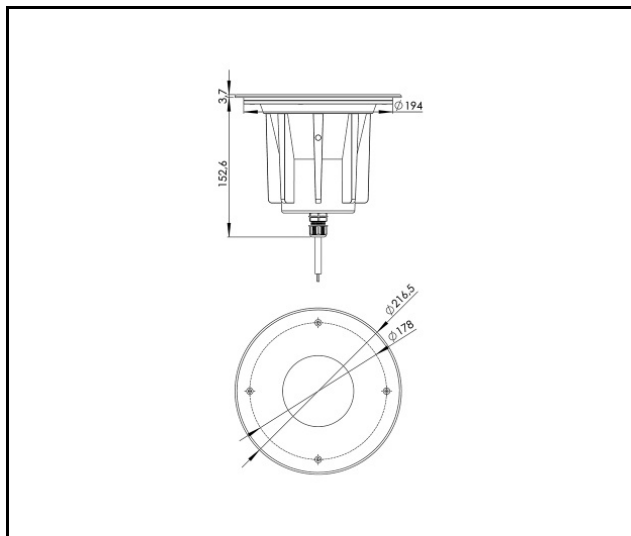

ILUMI GROUND M 3550LM 840 IP67 I CL. 10° SILVER ALU 30W

PODROBNÁ PRODUKTOVÁ KARTA

TABULKA TECHNICKÝCH PARAMETRŮ

Index:	377280	Verze:	M
EAN:	5905963377280	Rozměry (V/Š/H/V) [mm]:	fi216.5
Zdroj světla:	DLAŽOVANÝ	Odolnost proti nárazu:	IK10
Jmenovitý výkon svítidla [W]:	30	Stupeň těsnosti:	IP67
Jmenovité napájecí napětí [V]:	220–240	Provozní teplota [°C]:	od -20 do +55
Frekvence [Hz]:	50–60	Řízení:	ZAPNUTO VYPNUTO
Světelný tok svítidla [lm]:	3550	Typ kabelu:	H07RN-F 3G4
Třída ochrany:	I	Délka vodiče [m]:	0.50
Teplota barvy [K]:	4000	Typ kategorie:	zdůrazňující
Index podání barev (Ra) >:	80	Životnost LED L90B10 [h] [h]:	60000
Úhel osvětlení [°]:	10	Záruka [roky]:	5
Materiál karoserie:	hliník	Certifikát CE:	55/2025
Barva těla:	stříbrný	Manuál:	Download PDF
Materiál prstenu:	SST	Přík LDT:	Download
Barva prstenu:	stříbrný		

SVĚTELNÁ KŘIVKA

ILUMI GROUND M 3550LM 840 IP67 I CL. 10° SILVER ALU 30W

PODROBNÁ PRODUKTOVÁ KARTA
TECHNICKÉ VÝKRESY

Datum vytvoření karty: 15 duben 2025

Výrobce si vyhrazuje právo na změny v průběhu zdokonalování výrobku a na konstrukční změny nebo modernizaci prezentovaného výrobku. Světlo splňuje požadavky směrnice EU ROHS 2001/65/EU. Produktový list není obchodní nabídkou. *Tolerance parametrů je +/- 10%.