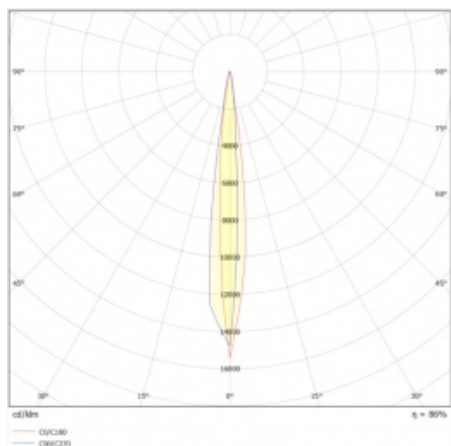

## TECHNICKÉ PARAMETRY

Index:	377280
Jmenovitý výkon svítidla [W]*:	30
Stupeň těsnosti:	IP67
Odolnost proti nárazu:	IK10
Světelný tok svítidla [lm]*:	4060
Teplota barvy [K]:	4000
Index podání barev (Ra):	80
Materiál karoserie:	hliník
Barva těla:	stříbrný
Úhel osvětlení [°]:	10

## SVĚTELNÁ KŘIVKA