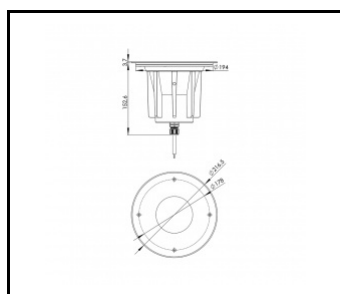

TECHNICKÉ VÝKRESY

Datum vytvoření karty: 15 duben 2025

Výrobce si vyhrazuje právo na změny v průběhu zdokonalování výrobku a na konstrukční změny nebo modernizaci prezentovaného výrobku. Svítidlo splňuje požadavky směrnice EU ROHS 2001/65/EU. Produktový list není obchodní nabídkou. *Tolerance parametrů je +/- 10%.

Tento produkt podléhá pravidlům recyklace elektrické a elektronické zařízení

Certifikát CE - č.: 55/2025