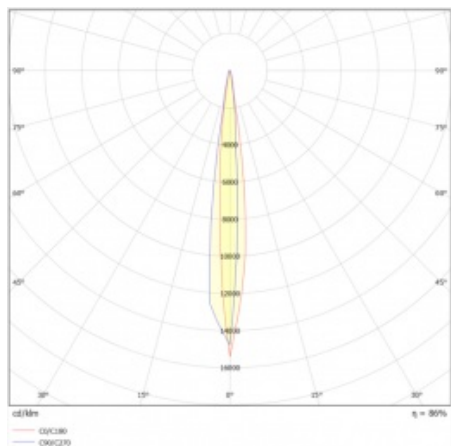

## TECHNICKÉ PARAMETRY

|                                |          |
|--------------------------------|----------|
| Index:                         | 377266   |
| Jmenovitý výkon svítidla [W]*: | 30       |
| Stupeň těsnosti:               | IP67     |
| Odolnost proti nárazu:         | IK10     |
| Světelný tok svítidla [lm]*:   | 3200     |
| Teplota barvy [K]:             | 3000     |
| Index podání barev (Ra) >:     | 80       |
| Materiál karoserie:            | hliník   |
| Barva těla:                    | stříbrný |
| Úhel osvětlení [°]:            | 10       |

## SVĚTELNÁ KŘIVKA