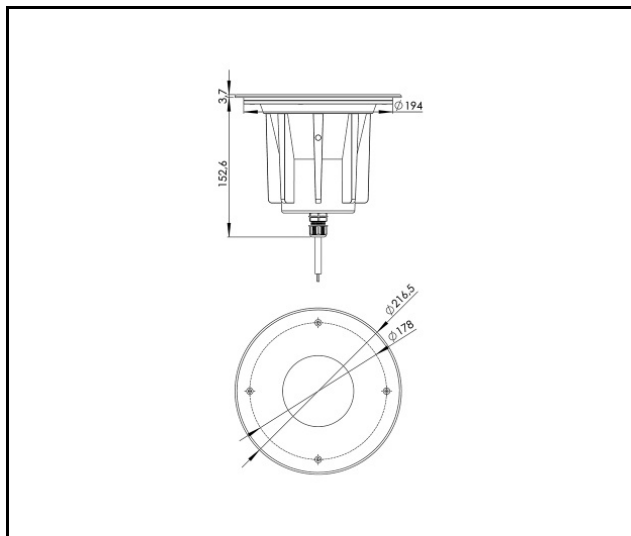

ILUMI GROUND M 3200LM 830 IP67 I CL. 10° SILVER ALU 30W

PODROBNÁ PRODUKTOVÁ KARTA
TECHNICKÉ VÝKRESY

Datum vytvoření karty: 15 duben 2025

Výrobce si vyhrazuje právo na změny v průběhu zdokonalování výrobku a na konstrukční změny nebo modernizaci prezentovaného výrobku. Svítidlo splňuje požadavky směrnice EU ROHS 2001/65/EU. Produktový list není obchodní nabídkou. *Tolerance parametrů je +/- 10%.

Tento produkt podléhá pravidlům recyklace elektrické a elektronické zařízení

Certifikát CE - č.: 55/2025