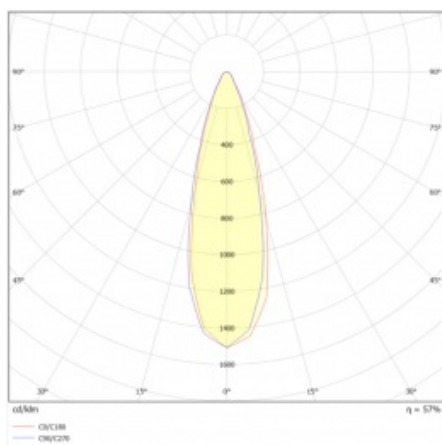

ILUMI GROUND S 1390LM 830 IP67 I CL. 30° SILVER ALU 17W

PODROBNÁ PRODUKTOVÁ KARTA

TABULKA TECHNICKÝCH PARAMETRŮ

Index:	377235	Verze:	S
EAN:	5905963377235	Rozměry (V/Š/H/V) [mm]:	ř148
Zdroj světla:	DLAŽOVANÝ	Odolnost proti nárazu:	IK10
Jmenovitý výkon svítidla [W]:	17	Stupeň těsnosti:	IP67
Jmenovité napájecí napětí [V]:	220–240	Provozní teplota [°C]:	od -20 do +55
Frekvence [Hz]:	50–60	Řízení:	ZAPNUTO VYPNUTO
Světelný tok svítidla [lm]:	1390	Typ kabelu:	H07RN-F 3G4
Třída ochrany:	I	Délka vodiče [m]:	0.50
Teplota barvy [K]:	3000	Typ kategorie:	zdůrazňující
Index podání barev (Ra) >:	80	Životnost LED L90B10 [h] [h]:	60000
Úhel osvětlení [°]:	30	Záruka [roky]:	5
Materiál karoserie:	hliník	Certifikát CE:	55/2025
Barva těla:	stříbrný	Manuál:	Download PDF
Materiál prstenu:	SST	Přík LDT:	Download
Barva prstenu:	stříbrný		

SVĚTELNÁ KŘIVKA