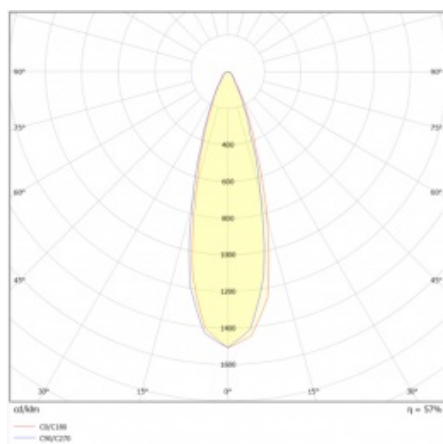

ILUMI GROUND S 1390LM 830 IP67 I CL. 30° SILVER ALU 17W

PODROBNÁ PRODUKTOVÁ KARTA

TABULKA TECHNICKÝCH PARAMETRŮ

Jmenovitý výkon svítidla [W]:	17	Barva těla:	stříbrný
Index:	377235	Materiál prstenu:	SST
Teplota barvy [K]:	3000	Barva prstenu:	stříbrný
EAN:	5905963377235	Odolnost proti nárazu:	IK10
Světelný tok svítidla [lm]:	1390	Stupeň těsnosti:	IP67
Zdroj světla:	DLAŽOVANÝ	Provozní teplota [°C]:	od -20 do +55
Verze:	S	Řízení:	ZAPNUTO VYPNUTO
Úhel osvětlení [°]:	30	Typ kabelu:	H07RN-F 3G4
Jmenovité napájecí napětí [V]:	220–240	Délka vodiče [m]:	0.50
Rozměry (V/Š/H/V) [mm]:	ř148	Typ kategorie:	zdůrazňující
Frekvence [Hz]:	50–60	Životnost LED L90B10 [h] [h]:	60000
Třída ochrany:	I	Záruka [roky]:	5
Index podání barev (Ra):	80	Certifikát CE:	80/2024
Materiál karoserie:	hliník	Manuál:	Download PDF

SVĚTELNÁ KŘIVKA