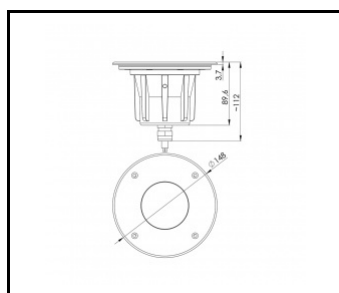

TECHNICKÉ VÝKRESY

Datum vytvoření karty: 30 září 2024

Výrobce si vyhrazuje právo na změny v průběhu zdokonalování výrobku a na konstrukční změny nebo modernizaci prezentovaného výrobku. Svítidlo splňuje požadavky směrnice EU ROHS 2001/65/EU. Produktový list není obchodní nabídkou. *Tolerance parametrů je +/- 10%.

Tento produkt podléhá pravidlům recyklace elektrické a elektronické zařízení

Certifikát CE - č.: 80/2024

Lena Lighting S.A.
ul. Kórnicka 52, 63-000 Środa Wielkopolska
tel. +48 61 28 60 333 (Pn-Pt, 8-16), e-mail: hello@lenalighting.pl, www.lenalighting.pl