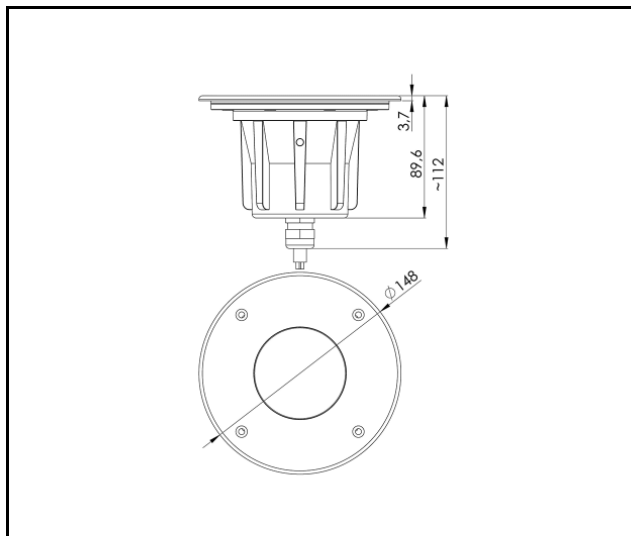

ILUMI GROUND S 1390LM 830 IP67 I CL. 30° SILVER ALU 17W

PODROBNÁ PRODUKTOVÁ KARTA

TECHNICKÉ PARAMETRY

Index:	377235
Jmenovitý výkon svítidla [W]*:	17
Stupeň těsnosti:	IP67
Odolnost proti nárazu:	IK10
Světelný tok svítidla [lm]*:	1390
Teplota barvy [K]:	3000
Index podání barev (Ra) >:	80
Materiál karoserie:	hliník
Barva těla:	stříbrný
Úhel osvětlení [°]:	30

ILUMI GROUND S 1390LM 830 IP67 I CL. 30° SILVER ALU 17W

PODROBNÁ PRODUKTOVÁ KARTA

TABULKA TECHNICKÝCH PARAMETRŮ

Index:	377235	Verze:	S
EAN:	5905963377235	Rozměry (V/Š/H/V) [mm]:	ř148
Zdroj světla:	DLAŽOVANÝ	Odolnost proti nárazu:	IK10
Jmenovitý výkon svítidla [W]:	17	Stupeň těsnosti:	IP67
Jmenovité napájecí napětí [V]:	220–240	Provozní teplota [°C]:	od -20 do +55
Frekvence [Hz]:	50–60	Řízení:	ZAPNUTO VYPNUTO
Světelný tok svítidla [lm]:	1390	Typ kabelu:	H07RN-F 3G4
Třída ochrany:	I	Délka vodiče [m]:	0.50
Teplota barvy [K]:	3000	Typ kategorie:	zdůrazňující
Index podání barev (Ra) >:	80	Životnost LED L90B10 [h] [h]:	60000
Úhel osvětlení [°]:	30	Záruka [roky]:	5
Materiál karoserie:	hliník	Certifikát CE:	55/2025
Barva těla:	stříbrný	Manuál:	Download PDF
Materiál prstenu:	SST	Přík LDT:	Download
Barva prstenu:	stříbrný		

SVĚTELNÁ KŘIVKA

ILUMI GROUND S 1390LM 830 IP67 I CL. 30° SILVER ALU 17W

PODROBNÁ PRODUKTOVÁ KARTA
TECHNICKÉ VÝKRESY

Datum vytvoření karty: 30 září 2024

Výrobce si vyhrazuje právo na změny v průběhu zdokonalování výrobku a na konstrukční změny nebo modernizaci prezentovaného výrobku. Světlo splňuje požadavky směrnice EU ROHS 2001/65/EU. Produktový list není obchodní nabídkou. *Tolerance parametrů je +/- 10%.