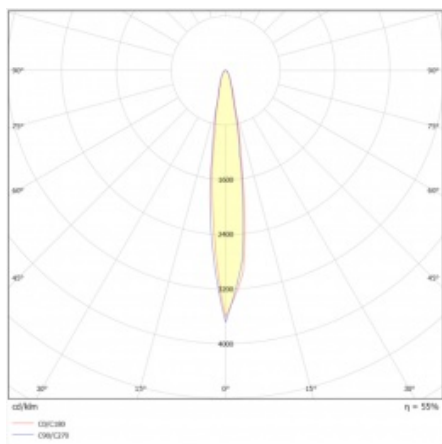

ILUMI GROUND XS 550LM 840 IP67 I CL. 10° SILVER ALU 5W

PODROBNÁ PRODUKTOVÁ KARTA

TABULKA TECHNICKÝCH PARAMETRŮ

Index:	377211	Barva prstenu:	stříbrný
EAN:	5905963377211	Verze:	XS
Zdroj světla:	LED modul	Rozměry (V/Š/H/V) [mm]:	fi92
Jmenovitý výkon svítidla [W]:	5	Odolnost proti nárazu:	IK10
Jmenovité napájecí napětí [V]:	220–240	Stupeň těsnosti:	IP67
Frekvence [Hz]:	50–60	Provozní teplota [°C]:	od -20 do +55
Světelný tok svítidla [lm]:	550	Řízení:	ZAPNUTO VYPNUTO
Třída ochrany:	I	Typ kabelu:	H07RN-F 3G4
Teplota barvy [K]:	4000	Délka vodiče [m]:	0.50
Index podání barev (Ra):	80	Typ kategorie:	zdůrazňující
Úhel osvětlení [°]:	10	Životnost LED L90B10 [h] [h]:	60000
Materiál karoserie:	hliník	Záruka [roky]:	5
Barva těla:	stříbrný	Certifikát CE:	80/2024
Materiál prstenu:	SST	Manuál:	Download PDF

SVĚTELNÁ KŘIVKA