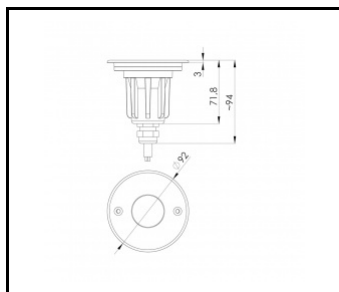

TECHNICKÉ VÝKRESY

Datum vytvoření karty: 05 září 2024

Výrobce si vyhrazuje právo na změny v průběhu zdokonalování výrobku a na konstrukční změny nebo modernizaci prezentovaného výrobku. Svítidlo splňuje požadavky směrnice EU ROHS 2001/65/EU. Produktový list není obchodní nabídkou. *Tolerance parametrů je +/- 10%.

Tento produkt podléhá pravidlům recyklace elektrické a elektronické zařízení

Certifikát CE - č.: 80/2024

Lena Lighting S.A.
ul. Kórnicka 52, 63-000 Środa Wielkopolska
tel. +48 61 28 60 333 (Pn-Pt, 8-16), e-mail: hello@lenalighting.pl, www.lenalighting.pl