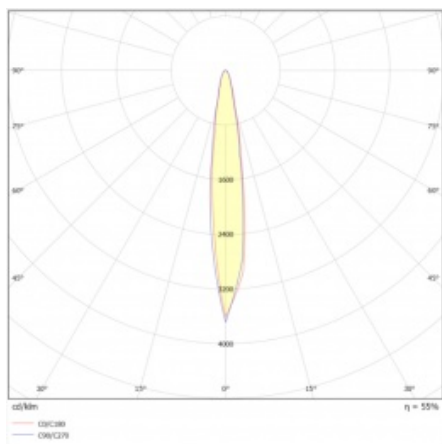

ILUMI GROUND XS 500LM 830 IP67 I CL. 10° SILVER ALU 5W

PODROBNÁ PRODUKTOVÁ KARTA

TABULKA TECHNICKÝCH PARAMETRŮ

Index:	377204	Barva prstenu:	stříbrný
EAN:	5905963377204	Verze:	XS
Zdroj světla:	LED modul	Rozměry (V/Š/H/V) [mm]:	fi92
Jmenovitý výkon svítidla [W]:	5	Odolnost proti nárazu:	IK10
Jmenovité napájecí napětí [V]:	220–240	Stupeň těsnosti:	IP67
Frekvence [Hz]:	50–60	Provozní teplota [°C]:	od -20 do +55
Světelný tok svítidla [lm]:	500	Řízení:	ZAPNUTO VYPNUTO
Třída ochrany:	I	Typ kabelu:	H07RN-F 3G4
Teplota barvy [K]:	3000	Délka vodiče [m]:	0.50
Index podání barev (Ra):	80	Typ kategorie:	zdůrazňující
Úhel osvětlení [°]:	10	Životnost LED L90B10 [h] [h]:	60000
Materiál karoserie:	hliník	Záruka [roky]:	5
Barva těla:	stříbrný	Certifikát CE:	80/2024
Materiál prstenu:	SST	Manuál:	Download PDF

SVĚTELNÁ KŘÍVKVA