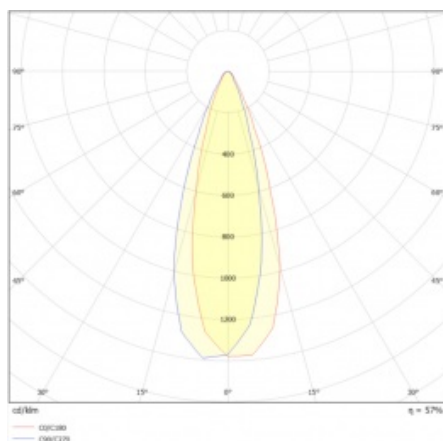

ILUMI GROUND M 3550LM 840 IP67 I CL. 30° ARGENT ALU 30W

FICHE DÉTAILLÉE DE PRODUIT

TABLEAU DES PARAMÈTRES TECHNIQUES

Référence:	377297	Version:	M
EAN:	5905963377297	Dimensions (H/L/P/S) [mm]:	fi216.5
Source de lumière:	COB LED	Résistance aux chocs:	IK10
Puissance nominale du luminaire [W]:	30	Degré d'étanchéité:	IP67
Tension d'alimentation nominale [V]:	220 - 240	Température de travail [° C]:	de -20 à +55
Fréquence [Hz]:	50 - 60	La gestion:	ON/OFF
Flux lumineux du luminaire [lm]:	3550	Câble - type:	H07RN-F 3G4
Classe de protection:	I	Câble - longueur [m]:	0.50
Température de couleur [K]:	4000	Type de catégorie:	accentuer
Indice de rendu des couleurs (Ra) >:	80	Durée de vie de la LED L90B10 [h]:	60000
Angle d'éclairage [°]:	30	Garantie [ans]:	5
Matériau du corps:	aluminium	Certificat CE:	55/2025
Couleur du corps:	d'argent	Instructions d'installation:	Download PDF
Matériau de l'anneau:	SST	Pliq LDT:	Download
Couleur de l'anneau:	d'argent		

COURBES LÉGÈRES