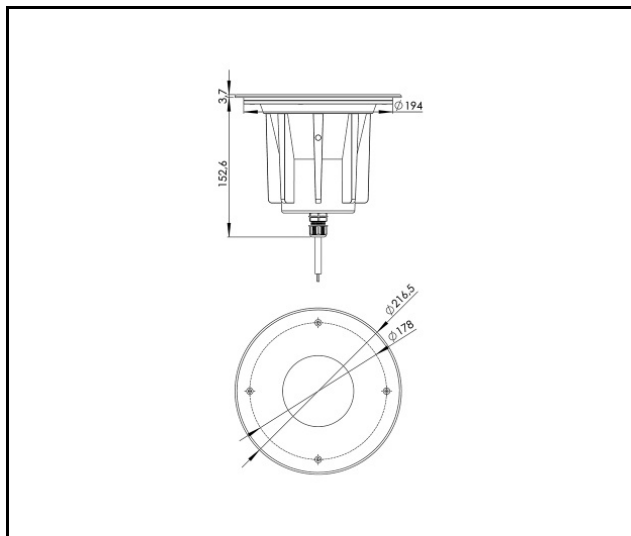

ILUMI GROUND M 3550LM 840 IP67 I CL. 30° ARGENT ALU 30W

FICHE DÉTAILLÉE DE PRODUIT
TECHNICAL PICTURES

Date de création de la carte: 15 avril 2025

Le fabricant se réserve le droit d'apporter des modifications au cours de l'amélioration du produit ainsi que des modifications de conception ou de modernisation du produit présenté. La fiche technique du produit n'est pas une offre commerciale * La tolérance des paramètres est de +/- 10 %

Ce produit est soumis aux règles de recyclage des équipements électriques et électroniques

Certificat CE - Nr: 55/2025

LENA
LIGHTING

Lena Lighting S.A.
ul. Kórnicka 52, 63-000 Środa Wielkopolska
tel. +48 61 28 60 333 (Pn-Pt, 8-16), e-mail: hello@lenalighting.pl, www.lenalighting.pl

côté 3/3