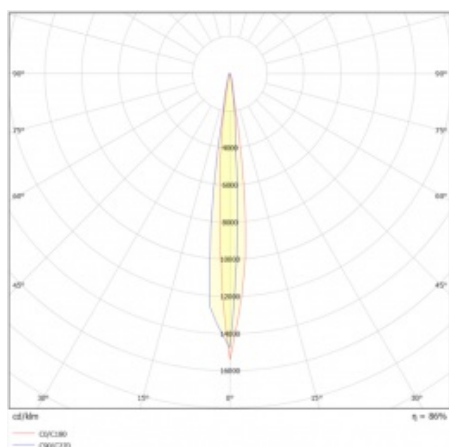

ILUMI GROUND M 3550LM 840 IP67 I CL. 10° ARGENT ALU 30W

FICHE DÉTAILLÉE DE PRODUIT

TABLEAU DES PARAMÈTRES TECHNIQUES

Référence:	377280	Version:	M
EAN:	5905963377280	Dimensions (H/L/P/S) [mm]:	fi216.5
Source de lumière:	COB LED	Résistance aux chocs:	IK10
Puissance nominale du luminaire [W]:	30	Degré d'étanchéité:	IP67
Tension d'alimentation nominale [V]:	220 - 240	Température de travail [° C]:	de -20 à +55
Fréquence [Hz]:	50 - 60	La gestion:	ON/OFF
Flux lumineux du luminaire [lm]:	3550	Câble - type:	H07RN-F 3G4
Classe de protection:	I	Câble - longueur [m]:	0.50
Température de couleur [K]:	4000	Type de catégorie:	accentuer
Indice de rendu des couleurs (Ra) >:	80	Durée de vie de la LED L90B10 [h]:	60000
Angle d'éclairage [°]:	10	Garantie [ans]:	5
Matériau du corps:	aluminium	Certificat CE:	55/2025
Couleur du corps:	d'argent	Instructions d'installation:	Download PDF
Matériau de l'anneau:	SST	Pliq LDT:	Download
Couleur de l'anneau:	d'argent		

COURBES LÉGÈRES