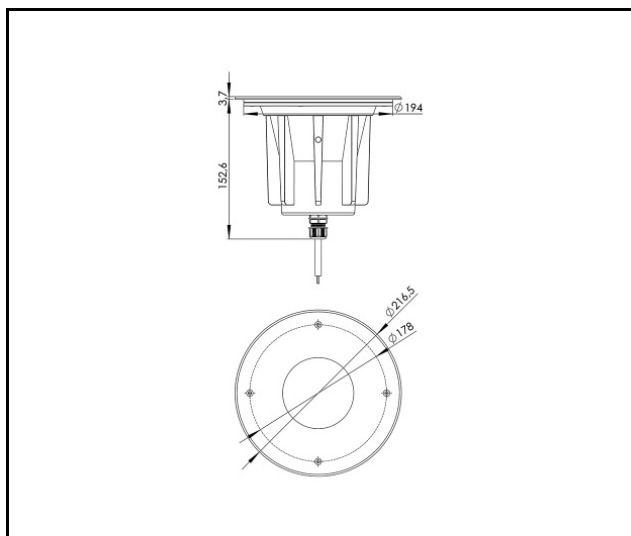

ILUMI GROUND M 3550LM 840 IP67 I CL. 10° ARGENT ALU 30W

FICHE DÉTAILLÉE DE PRODUIT
TECHNICAL PICTURES

Date de création de la carte: 15 avril 2025

Le fabricant se réserve le droit d'apporter des modifications au cours de l'amélioration du produit ainsi que des modifications de conception ou de modernisation du produit présenté. La fiche technique du produit n'est pas une offre commerciale * La tolérance des paramètres est de +/- 10 %

Ce produit est soumis aux règles de recyclage des équipements électriques et électroniques

Certificat CE - Nr: 55/2025

LENA
LIGHTING

Lena Lighting S.A.
ul. Kórnicka 52, 63-000 Środa Wielkopolska
tel. +48 61 28 60 333 (Pn-Pt, 8-16), e-mail: hello@lenalighting.pl, www.lenalighting.pl

côté 3/3