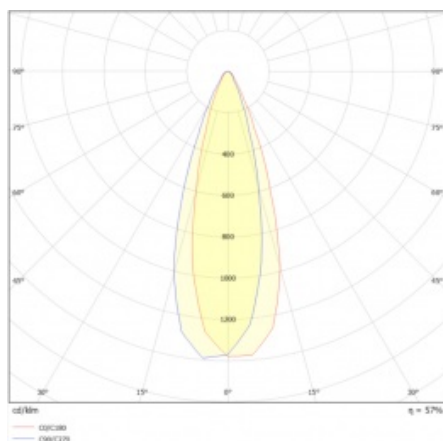

ILUMI GROUND M 3200LM 830 IP67 I CL. 30° ARGENT ALU 30W

FICHE DÉTAILLÉE DE PRODUIT

TABLEAU DES PARAMÈTRES TECHNIQUES

Référence:	377273	Version:	M
EAN:	5905963377273	Dimensions (H/L/P/S) [mm]:	fi216.5
Source de lumière:	COB LED	Résistance aux chocs:	IK10
Puissance nominale du luminaire [W]:	30	Degré d'étanchéité:	IP67
Tension d'alimentation nominale [V]:	220 - 240	Température de travail [° C]:	de -20 à +55
Fréquence [Hz]:	50 - 60	La gestion:	ON/OFF
Flux lumineux du luminaire [lm]:	3200	Câble - type:	H07RN-F 3G4
Classe de protection:	I	Câble - longueur [m]:	0.50
Température de couleur [K]:	3000	Type de catégorie:	accentuer
Indice de rendu des couleurs (Ra) >:	80	Durée de vie de la LED L90B10 [h]:	60000
Angle d'éclairage [°]:	30	Garantie [ans]:	5
Matériau du corps:	aluminium	Certificat CE:	55/2025
Couleur du corps:	d'argent	Instructions d'installation:	Download PDF
Matériau de l'anneau:	SST	Pliq LDT:	Download
Couleur de l'anneau:	d'argent		

COURBES LÉGÈRES