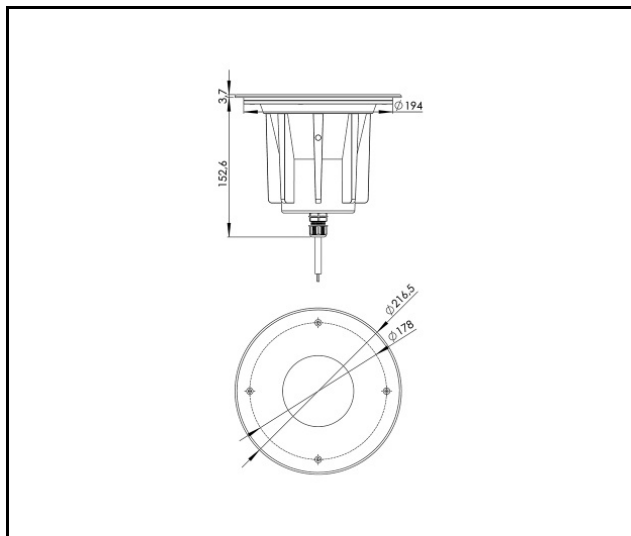

ILUMI GROUND M 3200LM 830 IP67 I CL. 30° ARGENT ALU 30W

FICHE DÉTAILLÉE DE PRODUIT
TECHNICAL PICTURES

Date de création de la carte: 15 avril 2025

Le fabricant se réserve le droit d'apporter des modifications au cours de l'amélioration du produit ainsi que des modifications de conception ou de modernisation du produit présenté. La fiche technique du produit n'est pas une offre commerciale * La tolérance des paramètres est de +/- 10 %

Ce produit est soumis aux règles de recyclage des équipements électriques et électroniques

Certificat CE - Nr: 55/2025

LENA
LIGHTING

Lena Lighting S.A.
ul. Kórnicka 52, 63-000 Środa Wielkopolska
tel. +48 61 28 60 333 (Pn-Pt, 8-16), e-mail: hello@lenalighting.pl, www.lenalighting.pl

côté 3/3