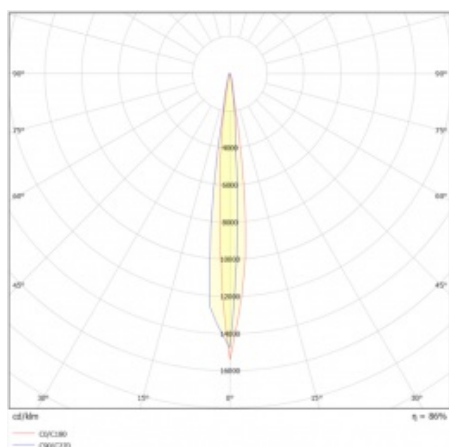

ILUMI GROUND M 3200LM 830 IP67 I CL. 10° ARGENT ALU 30W

FICHE DÉTAILLÉE DE PRODUIT

TABLEAU DES PARAMÈTRES TECHNIQUES

Référence:	377266	Version:	M
EAN:	5905963377266	Dimensions (H/L/P/S) [mm]:	fi216.5
Source de lumière:	COB LED	Résistance aux chocs:	IK10
Puissance nominale du luminaire [W]:	30	Degré d'étanchéité:	IP67
Tension d'alimentation nominale [V]:	220 - 240	Température de travail [° C]:	de -20 à +55
Fréquence [Hz]:	50 - 60	La gestion:	ON/OFF
Flux lumineux du luminaire [lm]:	3200	Câble - type:	H07RN-F 3G4
Classe de protection:	I	Câble - longueur [m]:	0.50
Température de couleur [K]:	3000	Type de catégorie:	accentuer
Indice de rendu des couleurs (Ra) >:	80	Durée de vie de la LED L90B10 [h]:	60000
Angle d'éclairage [°]:	10	Garantie [ans]:	5
Matériau du corps:	aluminium	Certificat CE:	55/2025
Couleur du corps:	d'argent	Instructions d'installation:	Download PDF
Matériau de l'anneau:	SST	Pliq LDT:	Download
Couleur de l'anneau:	d'argent		

COURBES LÉGÈRES