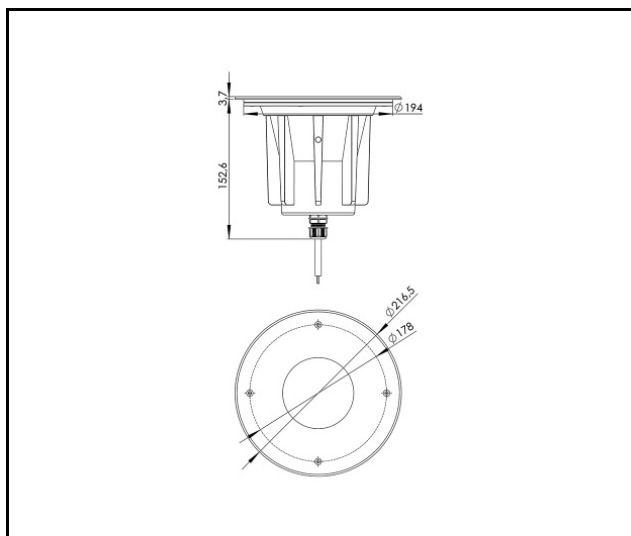

ILUMI GROUND M 3200LM 830 IP67 I CL. 10° ARGENT ALU 30W

FICHE DÉTAILLÉE DE PRODUIT
TECHNICAL PICTURES

Date de création de la carte: 15 avril 2025

Le fabricant se réserve le droit d'apporter des modifications au cours de l'amélioration du produit ainsi que des modifications de conception ou de modernisation du produit présenté. La fiche technique du produit n'est pas une offre commerciale * La tolérance des paramètres est de +/- 10 %

Ce produit est soumis aux règles de recyclage des équipements électriques et électroniques

Certificat CE - Nr: 55/2025

LENA
LIGHTING

Lena Lighting S.A.
ul. Kórnicka 52, 63-000 Środa Wielkopolska
tel. +48 61 28 60 333 (Pn-Pt, 8-16), e-mail: hello@lenalighting.pl, www.lenalighting.pl

côté 3/3