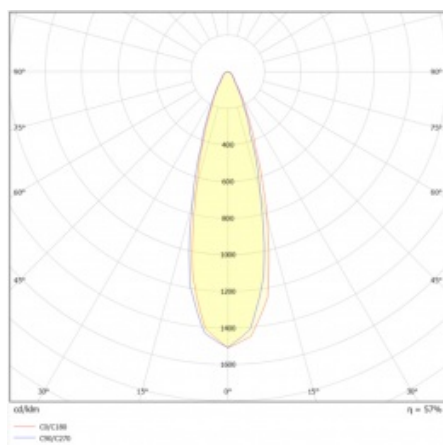

ILUMI GROUND S 1450LM 840 IP67 I CL. 30° ARGENT ALU 17W

FICHE DÉTAILLÉE DE PRODUIT

TABLEAU DES PARAMÈTRES TECHNIQUES

Référence:	377259	Version:	S
EAN:	5905963377259	Dimensions (H/L/P/S) [mm]:	f148
Source de lumière:	COB LED	Résistance aux chocs:	IK10
Puissance nominale du luminaire [W]:	17	Degré d'étanchéité:	IP67
Tension d'alimentation nominale [V]:	220 - 240	Température de travail [° C]:	de -20 à +55
Fréquence [Hz]:	50 - 60	La gestion:	ON/OFF
Flux lumineux du luminaire [lm]:	1450	Câble - type:	H07RN-F 3G4
Classe de protection:	I	Câble - longueur [m]:	0.50
Température de couleur [K]:	4000	Type de catégorie:	accentuer
Indice de rendu des couleurs (Ra) >:	80	Durée de vie de la LED L90B10 [h]:	60000
Angle d'éclairage [°]:	30	Garantie [ans]:	5
Matériau du corps:	aluminium	Certificat CE:	55/2025
Couleur du corps:	d'argent	Instructions d'installation:	Download PDF
Matériau de l'anneau:	SST	Pliq LDT:	Download
Couleur de l'anneau:	d'argent		

COURBES LÉGÈRES