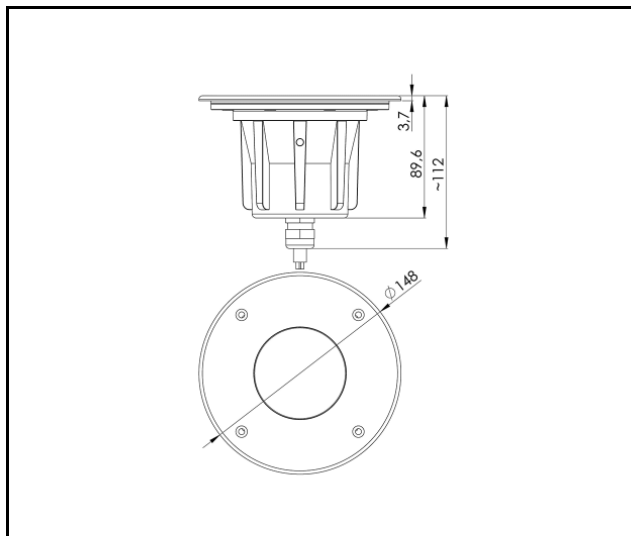

ILUMI GROUND S 1450LM 840 IP67 I CL. 30° ARGENT ALU 17W

FICHE DÉTAILLÉE DE PRODUIT
TECHNICAL PICTURES

Date de création de la carte: 30 septembre 2024

Le fabricant se réserve le droit d'apporter des modifications au cours de l'amélioration du produit ainsi que des modifications de conception ou de modernisation du produit présenté. La fiche technique du produit n'est pas une offre commerciale * La tolérance des paramètres est de +/- 10 %

Ce produit est soumis aux règles de recyclage des équipements électriques et électroniques

Certificat CE - Nr: 55/2025

LENA
LIGHTING

Lena Lighting S.A.
ul. Kórnicka 52, 63-000 Środa Wielkopolska
tel. +48 61 28 60 333 (Pn-Pt, 8-16), e-mail: hello@lenalighting.pl, www.lenalighting.pl

côté 3/3