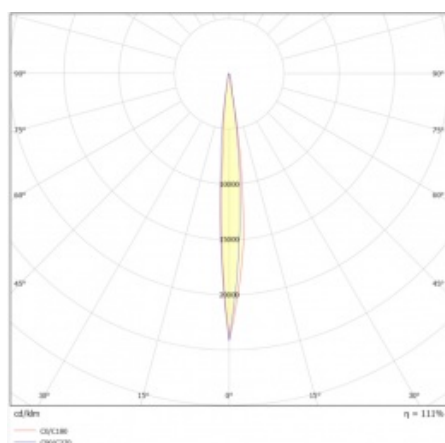

ILUMI GROUND S 1450LM 840 IP67 I CL. 10° ARGENT ALU 17W

FICHE DÉTAILLÉE DE PRODUIT

TABLEAU DES PARAMÈTRES TECHNIQUES

Référence:	377242	Version:	S
EAN:	5905963377242	Dimensions (H/L/P/S) [mm]:	f148
Source de lumière:	COB LED	Résistance aux chocs:	IK10
Puissance nominale du luminaire [W]:	17	Degré d'étanchéité:	IP67
Tension d'alimentation nominale [V]:	220 - 240	Température de travail [° C]:	de -20 à +55
Fréquence [Hz]:	50 - 60	La gestion:	ON/OFF
Flux lumineux du luminaire [lm]:	1450	Câble - type:	H07RN-F 3G4
Classe de protection:	I	Câble - longueur [m]:	0.50
Température de couleur [K]:	4000	Type de catégorie:	accentuer
Indice de rendu des couleurs (Ra) >:	80	Durée de vie de la LED L90B10 [h]:	60000
Angle d'éclairage [°]:	10	Garantie [ans]:	5
Matériau du corps:	aluminium	Certificat CE:	55/2025
Couleur du corps:	d'argent	Instructions d'installation:	Download PDF
Matériau de l'anneau:	SST	Pliq LDT:	Download
Couleur de l'anneau:	d'argent		

COURBES LÉGÈRES