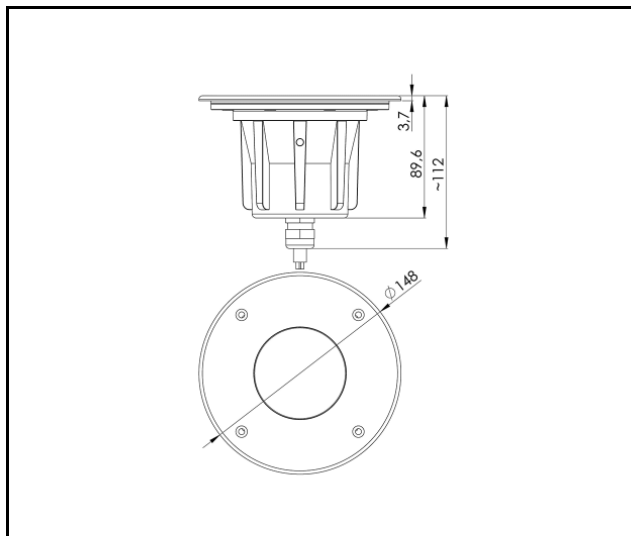

ILUMI GROUND S 1450LM 840 IP67 I CL. 10° ARGENT ALU 17W

FICHE DÉTAILLÉE DE PRODUIT
TECHNICAL PICTURES

Date de création de la carte: 30 septembre 2024

Le fabricant se réserve le droit d'apporter des modifications au cours de l'amélioration du produit ainsi que des modifications de conception ou de modernisation du produit présenté. La fiche technique du produit n'est pas une offre commerciale * La tolérance des paramètres est de +/- 10 %

Ce produit est soumis aux règles de recyclage des équipements électriques et électroniques

Certificat CE - Nr: 55/2025

LENA
LIGHTING

Lena Lighting S.A.
ul. Kórnicka 52, 63-000 Środa Wielkopolska
tel. +48 61 28 60 333 (Pn-Pt, 8-16), e-mail: hello@lenalighting.pl, www.lenalighting.pl

côté 3/3