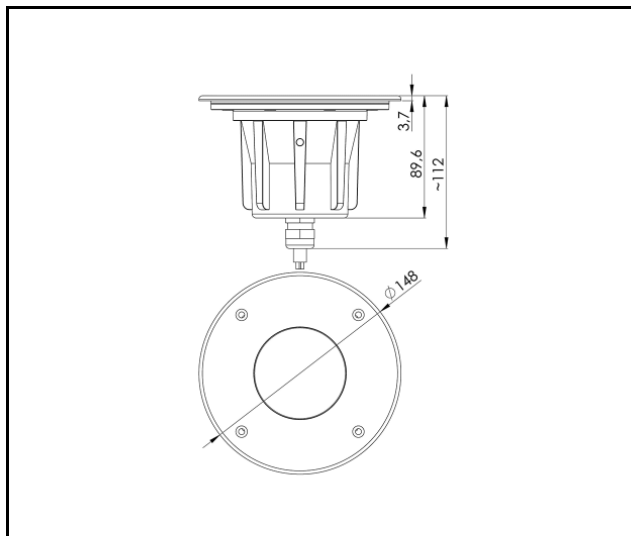

ILUMI GROUND S 1390LM 830 IP67 I CL. 30° ARGENT ALU 17W

FICHE DÉTAILLÉE DE PRODUIT

PARAMÈTRES TECHNIQUE

Référence:	377235
Puissance nominale du luminaire [W]*:	17
Degré d'étanchéité:	IP67
Résistance aux chocs:	IK10
Flux lumineux du luminaire [lm]*:	1390
Température de couleur [K]:	3000
Indice de rendu des couleurs (Ra) >:	80
Matériau du corps:	aluminium
Couleur du corps:	d'argent
Angle d'éclairage [°]:	30

ILUMI GROUND S 1390LM 830 IP67 I CL. 30° ARGENT ALU 17W

FICHE DÉTAILLÉE DE PRODUIT

TABLEAU DES PARAMÈTRES TECHNIQUES

Référence:	377235	Version:	S
EAN:	5905963377235	Dimensions (H/L/P/S) [mm]:	f148
Source de lumière:	COB LED	Résistance aux chocs:	IK10
Puissance nominale du luminaire [W]:	17	Degré d'étanchéité:	IP67
Tension d'alimentation nominale [V]:	220 - 240	Température de travail [° C]:	de -20 à +55
Fréquence [Hz]:	50 - 60	La gestion:	ON/OFF
Flux lumineux du luminaire [lm]:	1390	Câble - type:	H07RN-F 3G4
Classe de protection:	I	Câble - longueur [m]:	0.50
Température de couleur [K]:	3000	Type de catégorie:	accentuer
Indice de rendu des couleurs (Ra) >:	80	Durée de vie de la LED L90B10 [h]:	60000
Angle d'éclairage [°]:	30	Garantie [ans]:	5
Matériau du corps:	aluminium	Certificat CE:	55/2025
Couleur du corps:	d'argent	Instructions d'installation:	Download PDF
Matériau de l'anneau:	SST	Pliq LDT:	Download
Couleur de l'anneau:	d'argent		

COURBES LÉGÈRES

ILUMI GROUND S 1390LM 830 IP67 I CL. 30° ARGENT ALU 17W

FICHE DÉTAILLÉE DE PRODUIT
TECHNICAL PICTURES

Date de création de la carte: 30 septembre 2024

Le fabricant se réserve le droit d'apporter des modifications au cours de l'amélioration du produit ainsi que des modifications de conception ou de modernisation du produit présenté. La fiche technique du produit n'est pas une offre commerciale * La tolérance des paramètres est de +/- 10 %