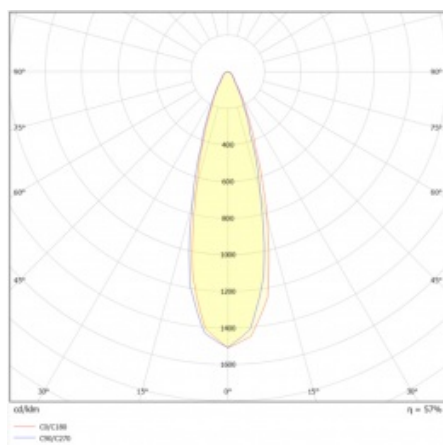

ILUMI GROUND S 1390LM 830 IP67 I CL. 30° ARGENT ALU 17W

FICHE DÉTAILLÉE DE PRODUIT

TABLEAU DES PARAMÈTRES TECHNIQUES

Référence:	377235	Version:	S
EAN:	5905963377235	Dimensions (H/L/P/S) [mm]:	f148
Source de lumière:	COB LED	Résistance aux chocs:	IK10
Puissance nominale du luminaire [W]:	17	Degré d'étanchéité:	IP67
Tension d'alimentation nominale [V]:	220 - 240	Température de travail [° C]:	de -20 à +55
Fréquence [Hz]:	50 - 60	La gestion:	ON/OFF
Flux lumineux du luminaire [lm]:	1390	Câble - type:	H07RN-F 3G4
Classe de protection:	I	Câble - longueur [m]:	0.50
Température de couleur [K]:	3000	Type de catégorie:	accentuer
Indice de rendu des couleurs (Ra) >:	80	Durée de vie de la LED L90B10 [h]:	60000
Angle d'éclairage [°]:	30	Garantie [ans]:	5
Matériau du corps:	aluminium	Certificat CE:	55/2025
Couleur du corps:	d'argent	Instructions d'installation:	Download PDF
Matériau de l'anneau:	SST	Pliq LDT:	Download
Couleur de l'anneau:	d'argent		

COURBES LÉGÈRES