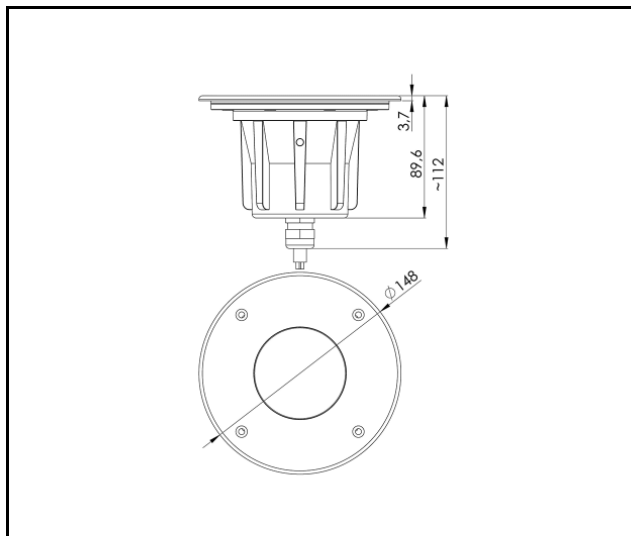

ILUMI GROUND S 1390LM 830 IP67 I CL. 10° ARGENT ALU 17W

FICHE DÉTAILLÉE DE PRODUIT
TECHNICAL PICTURES

Date de création de la carte: 30 septembre 2024

Le fabricant se réserve le droit d'apporter des modifications au cours de l'amélioration du produit ainsi que des modifications de conception ou de modernisation du produit présenté. La fiche technique du produit n'est pas une offre commerciale * La tolérance des paramètres est de +/- 10 %

Ce produit est soumis aux règles de recyclage des équipements électriques et électroniques

Certificat CE - Nr: 55/2025

LENA
LIGHTING

Lena Lighting S.A.
ul. Kórnicka 52, 63-000 Środa Wielkopolska
tel. +48 61 28 60 333 (Pn-Pt, 8-16), e-mail: hello@lenalighting.pl, www.lenalighting.pl

côté 3/3