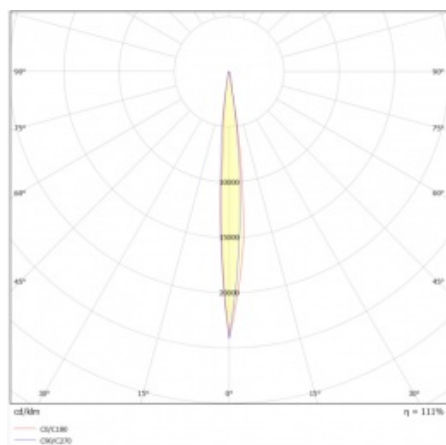

ILUMI GROUND S 1390LM 830 IP67 I CL. 10° ARGENT ALU 17W

FICHE DÉTAILLÉE DE PRODUIT

TABLEAU DES PARAMÈTRES TECHNIQUES

Référence:	377228	Version:	S
EAN:	5905963377228	Dimensions (H/L/P/S) [mm]:	f148
Source de lumière:	COB LED	Résistance aux chocs:	IK10
Puissance nominale du luminaire [W]:	17	Degré d'étanchéité:	IP67
Tension d'alimentation nominale [V]:	220 - 240	Température de travail [° C]:	de -20 à +55
Fréquence [Hz]:	50 - 60	La gestion:	ON/OFF
Flux lumineux du luminaire [lm]:	1390	Câble - type:	H07RN-F 3G4
Classe de protection:	I	Câble - longueur [m]:	0.50
Température de couleur [K]:	3000	Type de catégorie:	accentuer
Indice de rendu des couleurs (Ra) >:	80	Durée de vie de la LED L90B10 [h]:	60000
Angle d'éclairage [°]:	10	Garantie [ans]:	5
Matériau du corps:	aluminium	Certificat CE:	55/2025
Couleur du corps:	d'argent	Instructions d'installation:	Download PDF
Matériau de l'anneau:	SST	Pliq LDT:	Download
Couleur de l'anneau:	d'argent		

COURBES LÉGÈRES