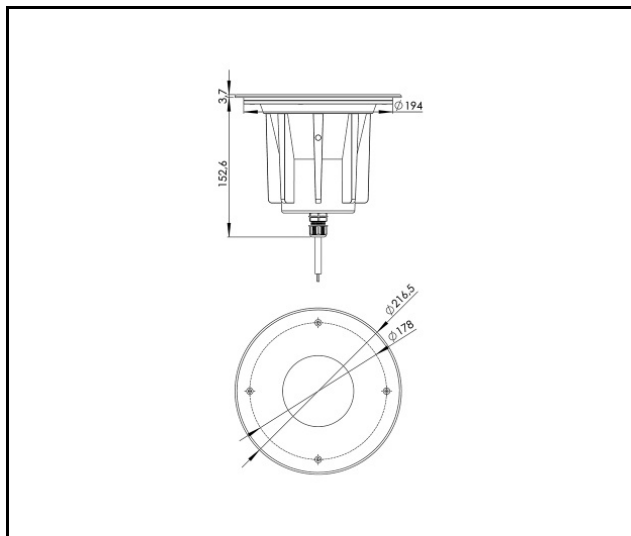

ILUMI GROUND M 3550LM 840 IP67 I SCHUTZKLASSE 10° SILBER ALU 30W

DETAILLIERTE PRODUKTKARTE
TECHNICAL PICTURES

Erstellungsdatum der Karte: 15 April 2025

Der Hersteller behält sich das Recht vor, Produktverbesserungen und Designänderungen oder Modernisierung in den Produkten vorzunehmen. * Parametertoleranz beträgt +/- 10 %Das Produktdatenblatt ist kein kommerzielles Angebot.

Dieses Produkt unterliegt dem Recycling von elektrischen und elektronischen Geräten(WEEE)

Zertifikat CE - Nr: 55/2025

LENA
LIGHTING

Lena Lighting S.A.
ul. Kórnicka 52, 63-000 Środa Wielkopolska
tel. +48 61 28 60 333 (Pn-Pt, 8-16), e-mail: hello@lenalighting.pl, www.lenalighting.pl