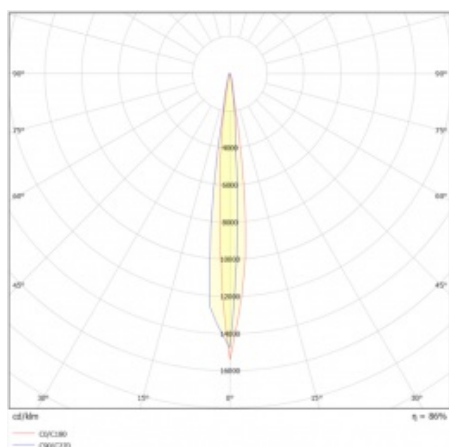

## TECHNISCHE PARAMETER

<b>Index:</b>	377280
<b>Nennleistung der Leuchte [W]*:</b>	30
<b>IP-Schutzart:</b>	IP67
<b>IK-Stoßfestigkeitsgrad:</b>	IK10
<b>Lichtstrom [lm]*:</b>	3550
<b>Farbtemperatur [K]:</b>	4000
<b>Farb- wiedergabe- index (Ra) &gt;:</b>	80
<b>Material Gehäuse:</b>	aluminium
<b>Farbe Gehäuse:</b>	silber
<b>Abstrahl- winkel [°]:</b>	10

## TABLE TECHNISCHE PARAMETER

Index:	377280	Version:	M
EAN:	5905963377280	Abmessungen (H/B/T/H) [mm]:	fi216.5
Lichtquelle:	COB LED	IK-Stoßfestigkeitsgrad:	IK10
Nennleistung der Leuchte [W]:	30	IP-Schutzart:	IP67
Versorgungsspannung [V]:	220 - 240	Betriebstemperatur [°C]:	von -20 bis +55
Frequenz:	50 - 60	Steuerung:	ON/OFF
Lichtstrom [lm]:	3550	Kabeltyp:	H07RN-F 3G4
Schutzklasse:	I	Kabellänge [m]:	0.50
Farbtemperatur [K]:	4000	Kategorietyp:	accent lighting
Farb- wiedergabe- index (Ra) >:	80	Lebensdauer LED L90B10 [h]:	60000
Abstrahl- winkel [°]:	10	Garantie [Jahre]:	5
Material Gehäuse:	aluminium	CE-Zertifikat:	<a href="#">55/2025</a>
Farbe Gehäuse:	silber	Anleitung:	<a href="#">Download PDF</a>
Material Ring:	SST	Plik LDT:	<a href="#">Download</a>
Farbe Ring:	silber		

## LIGHT CURVES