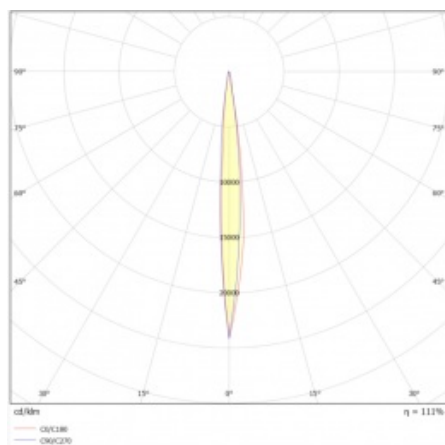

ILUMI GROUND S 1450LM 840 IP67 I SCHUTZKLASSE 10° SILBER ALU 17W

DETAILLIERTE PRODUKTKARTE

TABLE TECHNISCHE PARAMETER

Index:	377242	Version:	S
EAN:	5905963377242	Abmessungen (H/B/T/H) [mm]:	f148
Lichtquelle:	COB LED	IK-Stoßfestigkeitsgrad:	IK10
Nennleistung der Leuchte [W]:	17	IP-Schutzart:	IP67
Versorgungsspannung [V]:	220 - 240	Betriebstemperatur [°C]:	von -20 bis +55
Frequenz:	50 - 60	Steuerung:	ON/OFF
Lichtstrom [lm]:	1450	Kabeltyp:	H07RN-F 3G4
Schutzklasse:	I	Kabellänge [m]:	0.50
Farbtemperatur [K]:	4000	Kategorietyp:	accent lighting
Farb- wiedergabe- index (Ra) >:	80	Lebensdauer LED L90B10 [h]:	60000
Abstrahl- winkel [°]:	10	Garantie [Jahre]:	5
Material Gehäuse:	aluminium	CE-Zertifikat:	55/2025
Farbe Gehäuse:	silber	Anleitung:	Download PDF
Material Ring:	SST	Plik LDT:	Download
Farbe Ring:	silber		

LIGHT CURVES