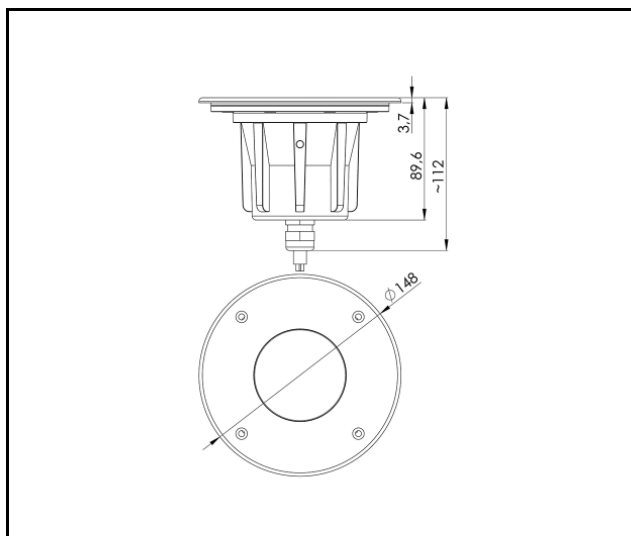

ILUMI GROUND S 1450LM 840 IP67 I SCHUTZKLASSE 10° SILBER ALU 17W

DETAILLIERTE PRODUKTKARTE
TECHNICAL PICTURES

Erstellungsdatum der Karte: 30 September 2024

Der Hersteller behält sich das Recht vor, Produktverbesserungen und Designänderungen oder Modernisierung in den Produkten vorzunehmen. * Parametertoleranz beträgt +/- 10 %Das Produktdatenblatt ist kein kommerzielles Angebot.

Dieses Produkt unterliegt dem Recycling von elektrischen und elektronischen Geräten(WEEE)

Zertifikat CE - Nr: 55/2025