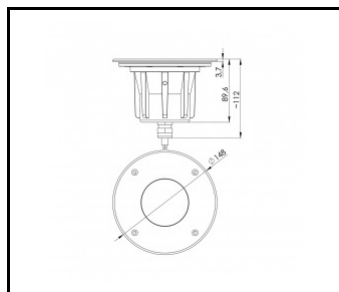

TECHNICAL PICTURES

Erstellungsdatum der Karte: 30 September 2024

Der Hersteller behält sich das Recht vor, Produktverbesserungen und Designänderungen oder Modernisierung in den Produkten vorzunehmen. * Parametertoleranz beträgt +/- 10 % Das Produktdatenblatt ist kein kommerzielles Angebot.

Dieses Produkt unterliegt dem Recycling von elektrischen und elektronischen Geräten(WEEE)

Zertifikat CE - Nr: 80/2024