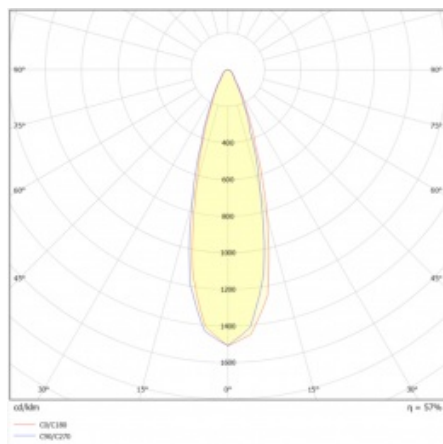

ILUMI GROUND S 1390LM 830 IP67 | SCHUTZKLASSE 30° SILBER ALU 17W

DETAILLIERTE PRODUKTKARTE

TABLE TECHNISCHE PARAMETER

Nennleistung der Leuchte [W]:	17	Farbe Gehäuse:	silber
Index:	377235	Material Ring:	SST
Farbtemperatur [K]:	3000	Farbe Ring:	silber
EAN:	5905963377235	IK-Stoßfestigkeitsgrad:	IK10
Lichtstrom [lm]:	1390	IP-Schutzart:	IP67
Lichtquelle:	COB LED	Betriebstemperatur [°C]:	von -20 bis +55
Version:	S	Steuerung:	ON/OFF
Abstrahl- winkel [°]:	30	Kabeltyp:	H07RN-F 3G4
Versorgungsspannung [V]:	220 - 240	Kabellänge [m]:	0.50
Abmessungen (H/B/T/H) [mm]:	φ148	Kategorietyt:	accent lighting
Frequenz:	50 - 60	Lebensdauer LED L90B10 [h]:	60000
Schutzklasse:	I	Garantie [Jahre]:	5
Farb- wiedergabe- index:	80	CE-Zertifikat:	80/2024
Material Gehäuse:	aluminium	Anleitung:	Download PDF

LIGHT CURVES