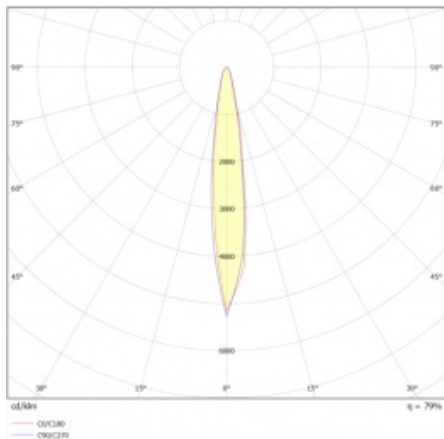

ILUMI SPOT XS 580LM 840 IP67 I CL. 10° ČERNÝ ALU 5W

PODROBNÁ PRODUKTOVÁ KARTA

TABULKA TECHNICKÝCH PARAMETRŮ

Jmenovitý výkon svítidla [W]:	5	Materiál prstenu:	hliník
Index:	377198	Barva prstenu:	Černá
Teplota barvy [K]:	4000	Odolnost proti nárazu:	IK10
EAN:	5905963377198	Stupeň těsnosti:	IP67
Světelný tok svítidla [lm]:	580	Provozní teplota [°C]:	od -20 do +55
Zdroj světla:	DLAŽOVANÝ	Řízení:	ZAPNUTO VYPNUTO
Barva těla:	černá	Typ kabelu:	H07RN-F 3G4
Úhel osvětlení [°]:	10	Délka vodiče [m]:	0.50
Jmenovité napájecí napětí [V]:	220–240	Typ kategorie:	zdůrazňující
Frekvence [Hz]:	50–60	Životnost LED L90B10 [h] [h]:	60000
Rozměry (V/Š/H/V) [mm]:	ř76	Záruka [roky]:	5
Třída ochrany:	I	Certifikát CE:	79/2024
Index podání barev (Ra):	80	Manuál:	Download PDF
Materiál karoserie:	hliník		

SVĚTELNÁ KŘIVKA

Datum vytvoření karty: 05 září 2024

Výrobce si vyhrazuje právo na změny v průběhu zdokonalování výrobku a na konstrukční změny nebo modernizaci prezentovaného výrobku. Svítidlo splňuje požadavky směrnice EU ROHS 2001/65/EU. Produktový list není obchodní nabídkou. *Tolerance parametrů je +/- 10%.

Tento produkt podléhá pravidlům recyklace elektrické a elektronické zařízení

Certifikát CE - č.: 79/2024

Lena Lighting S.A.
ul. Kórnicka 52, 63-000 Środa Wielkopolska
tel. +48 61 28 60 333 (Pn-Pt, 8-16), e-mail: hello@lenalighting.pl, www.lenalighting.pl