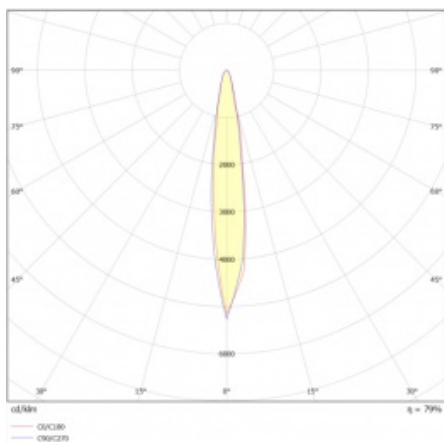

ILUMI SPOT XS 540LM 830 IP67 I CL. 10° ČERNÝ ALU 5W

PODROBNÁ PRODUKTOVÁ KARTA

TABULKA TECHNICKÝCH PARAMETRŮ

Jmenovitý výkon svítidla [W]:	5	Materiál prstenu:	hliník
Index:	377181	Barva prstenu:	Černá
Teplota barvy [K]:	3000	Odolnost proti nárazu:	IK10
EAN:	5905963377181	Stupeň těsnosti:	IP67
Světelný tok svítidla [lm]:	540	Provozní teplota [°C]:	od -20 do +55
Zdroj světla:	DLAŽOVANÝ	Řízení:	ZAPNUTO VYPNUTO
Barva těla:	černá	Typ kabelu:	H07RN-F 3G4
Úhel osvětlení [°]:	10	Délka vodiče [m]:	0.50
Jmenovité napájecí napětí [V]:	220–240	Typ kategorie:	zdůrazňující
Frekvence [Hz]:	50–60	Životnost LED L90B10 [h] [h]:	60000
Rozměry (V/Š/H/V) [mm]:	ř76	Záruka [roky]:	5
Třída ochrany:	I	Certifikát CE:	79/2024
Index podání barev (Ra):	80	Manuál:	Download PDF
Materiál karoserie:	hliník		

SVĚTELNÁ KŘIVKA

Datum vytvoření karty: 30 říjen 2024

Výrobce si vyhrazuje právo na změny v průběhu zdokonalování výrobku a na konstrukční změny nebo modernizaci prezentovaného výrobku. Svítidlo splňuje požadavky směrnice EU ROHS 2001/65/EU. Produktový list není obchodní nabídkou. *Tolerance parametrů je +/- 10%.

Tento produkt podléhá pravidlům recyklace elektrické a elektronické zařízení

Certifikát CE - č.: 79/2024

Lena Lighting S.A.
ul. Kórnicka 52, 63-000 Środa Wielkopolska
tel. +48 61 28 60 333 (Pn-Pt, 8-16), e-mail: hello@lenalighting.pl, www.lenalighting.pl