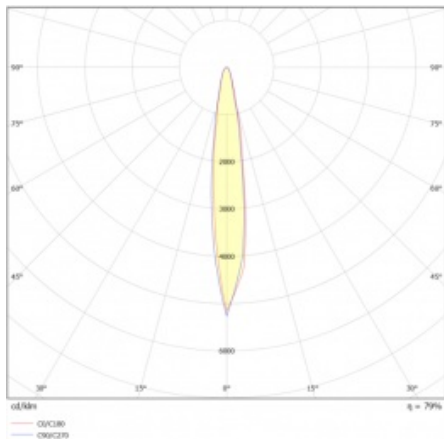

ILUMI SPOT XS 540LM 830 IP67 I CL. 10° ČERNÝ ALU 5W

PODROBNÁ PRODUKTOVÁ KARTA

TABULKA TECHNICKÝCH PARAMETRŮ

Index:	377181	Barva prstenu:	Černá
EAN:	5905963377181	Rozměry (V/Š/H/V) [mm]:	ř76
Zdroj světla:	LED modul	Odolnost proti nárazu:	IK10
Jmenovitý výkon svítidla [W]:	5	Stupeň těsnosti:	IP67
Jmenovité napájecí napětí [V]:	220–240	Provozní teplota [°C]:	od -20 do +55
Frekvence [Hz]:	50–60	Řízení:	ZAPNUTO VYPNUTO
Světelný tok svítidla [lm]:	540	Typ kabelu:	H07RN-F 3G4
Třída ochrany:	I	Délka vodiče [m]:	0.50
Teplota barvy [K]:	3000	Typ kategorie:	zdůrazňující
Index podání barev (Ra):	80	Životnost LED L90B10 [h] [h]:	60000
Úhel osvětlení [°]:	10	Záruka [roky]:	5
Materiál karoserie:	hliník	Certifikát CE:	79/2024
Barva těla:	černá	Manuál:	Download PDF
Materiál prstenu:	hliník		

SVĚTELNÁ KŘIVKA

Datum vytvoření karty: 05 září 2024

Výrobce si vyhrazuje právo na změny v průběhu zdokonalování výrobku a na konstrukční změny nebo modernizaci prezentovaného výrobku. Svítidlo splňuje požadavky směrnice EU ROHS 2001/65/EU. Produktový list není obchodní nabídkou. *Tolerance parametrů je +/- 10%.

Tento produkt podléhá pravidlům recyklace elektrické a elektronické zařízení

Certifikát CE - č.: 79/2024

Lena Lighting S.A.
ul. Kórnicka 52, 63-000 Środa Wielkopolska
tel. +48 61 28 60 333 (Pn-Pt, 8-16), e-mail: hello@lenalighting.pl, www.lenalighting.pl