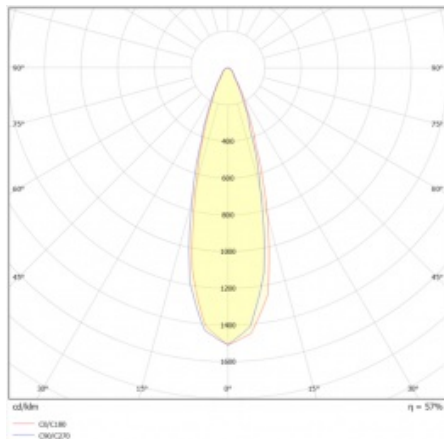

ILUMI SPOT S 1450LM 840 IP67 I CL. 30° ČERNÝ ALU 17W

PODROBNÁ PRODUKTOVÁ KARTA

TABULKA TECHNICKÝCH PARAMETRŮ

Index:	377174	Barva prstenu:	Černá
EAN:	5905963377174	Rozměry (V/Š/H/V) [mm]:	ř130
Zdroj světla:	DLAŽOVANÝ	Odolnost proti nárazu:	IK10
Jmenovitý výkon svítidla [W]:	17	Stupeň těsnosti:	IP67
Jmenovité napájecí napětí [V]:	220–240	Provozní teplota [°C]:	od -20 do +55
Frekvence [Hz]:	50–60	Řízení:	ZAPNUTO VYPNUTO
Světelný tok svítidla [lm]:	1450	Typ kabelu:	H07RN-F 3G4
Třída ochrany:	I	Délka vodiče [m]:	0.50
Teplota barvy [K]:	4000	Typ kategorie:	zdůrazňující
Index podání barev (Ra):	80	Životnost LED L90B10 [h] [h]:	60000
Úhel osvětlení [°]:	30	Záruka [roky]:	5
Materiál karoserie:	hliník	Certifikát CE:	79/2024
Barva těla:	černá	Manuál:	Download PDF
Materiál prstenu:	hliník		

SVĚTELNÁ KŘIVKA

Datum vytvoření karty: 05 září 2024

Výrobce si vyhrazuje právo na změny v průběhu zdokonalování výrobku a na konstrukční změny nebo modernizaci prezentovaného výrobku. Svítidlo splňuje požadavky směrnice EU ROHS 2001/65/EU. Produktový list není obchodní nabídkou. *Tolerance parametrů je +/- 10%.

Tento produkt podléhá pravidlům recyklace elektrické a elektronické zařízení

Certifikát CE - č.: 79/2024

Lena Lighting S.A.
ul. Kórnicka 52, 63-000 Środa Wielkopolska
tel. +48 61 28 60 333 (Pn-Pt, 8-16), e-mail: hello@lenalighting.pl, www.lenalighting.pl