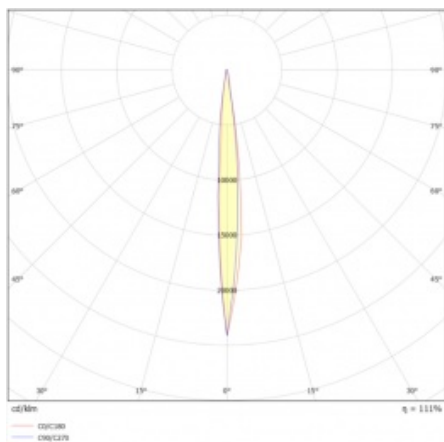

ILUMI SPOT S 1450LM 840 IP67 I CL. 10° ČERNÝ ALU 17W

PODROBNÁ PRODUKTOVÁ KARTA

TABULKA TECHNICKÝCH PARAMETRŮ

Index:	377167	Barva prstenu:	Černá
EAN:	5905963377167	Rozměry (V/Š/H/V) [mm]:	ř130
Zdroj světla:	DLAŽOVANÝ	Odolnost proti nárazu:	IK10
Jmenovitý výkon svítidla [W]:	17	Stupeň těsnosti:	IP67
Jmenovité napájecí napětí [V]:	220–240	Provozní teplota [°C]:	od -20 do +55
Frekvence [Hz]:	50–60	Řízení:	ZAPNUTO VYPNUTO
Světelný tok svítidla [lm]:	1450	Typ kabelu:	H07RN-F 3G4
Třída ochrany:	I	Délka vodiče [m]:	0.50
Teplota barvy [K]:	4000	Typ kategorie:	zdůrazňující
Index podání barev (Ra):	80	Životnost LED L90B10 [h] [h]:	60000
Úhel osvětlení [°]:	10	Záruka [roky]:	5
Materiál karoserie:	hliník	Certifikát CE:	79/2024
Barva těla:	černá	Manuál:	Download PDF
Materiál prstenu:	hliník		

SVĚTELNÁ KŘIVKA

Datum vytvoření karty: 05 září 2024

Výrobce si vyhrazuje právo na změny v průběhu zdokonalování výrobku a na konstrukční změny nebo modernizaci prezentovaného výrobku. Svítidlo splňuje požadavky směrnice EU ROHS 2001/65/EU. Produktový list není obchodní nabídkou. *Tolerance parametrů je +/- 10%.

Tento produkt podléhá pravidlům recyklace elektrické a elektronické zařízení

Certifikát CE - č.: 79/2024

Lena Lighting S.A.
ul. Kórnicka 52, 63-000 Środa Wielkopolska
tel. +48 61 28 60 333 (Pn-Pt, 8-16), e-mail: hello@lenalighting.pl, www.lenalighting.pl