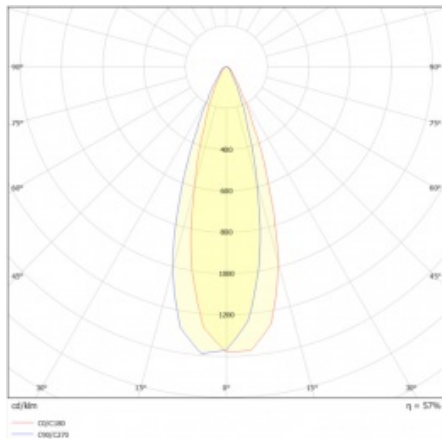

ILUMI SPOT M 4060LM 840 IP67 I CL.30° ČERNÝ ALU 30W

PODROBNÁ PRODUKTOVÁ KARTA

TABULKA TECHNICKÝCH PARAMETRŮ

Index:	377136	Barva prstenu:	Černá
EAN:	5905963377136	Rozměry (V/Š/H/V) [mm]:	ř194
Zdroj světla:	LED modul	Odolnost proti nárazu:	IK10
Jmenovitý výkon svítidla [W]:	30	Stupeň těsnosti:	IP67
Jmenovité napájecí napětí [V]:	220–240	Provozní teplota [°C]:	od -20 do +55
Frekvence [Hz]:	50–60	Řízení:	ZAPNUTO VYPNUTO
Světelný tok svítidla [lm]:	4060	Typ kabelu:	H07RN-F 3G4
Třída ochrany:	I	Délka vodiče [m]:	0.50
Teplota barvy [K]:	4000	Typ kategorie:	zdůrazňující
Index podání barev (Ra):	80	Životnost LED L90B10 [h] [h]:	60000
Úhel osvětlení [°]:	30	Záruka [roky]:	5
Materiál karoserie:	hliník	Certifikát CE:	79/2024
Barva těla:	černá	Manuál:	Download PDF
Materiál prstenu:	hliník		

SVĚTELNÁ KŘIVKA

Datum vytvoření karty: 11 září 2024

Výrobce si vyhrazuje právo na změny v průběhu zdokonalování výrobku a na konstrukční změny nebo modernizaci prezentovaného výrobku. Svítidlo splňuje požadavky směrnice EU ROHS 2001/65/EU. Produktový list není obchodní nabídkou. *Tolerance parametrů je +/- 10%.

Tento produkt podléhá pravidlům recyklace elektrické a elektronické zařízení

Certifikát CE - č.: 79/2024

Lena Lighting S.A.
ul. Kórnicka 52, 63-000 Środa Wielkopolska
tel. +48 61 28 60 333 (Pn-Pt, 8-16), e-mail: hello@lenalighting.pl, www.lenalighting.pl