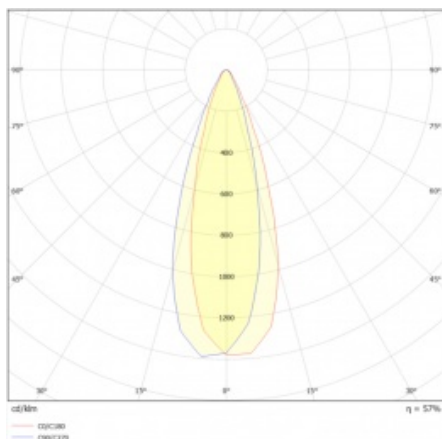

ILUMI SPOT M 4060LM 840 IP67 I CL.30° ČERNÝ ALU 30W

PODROBNÁ PRODUKTOVÁ KARTA

TABULKA TECHNICKÝCH PARAMETRŮ

Jmenovitý výkon svítidla [W]:	30	Materiál prstenu:	hliník
Index:	377136	Barva prstenu:	Černá
Teplota barvy [K]:	4000	Odolnost proti nárazu:	IK10
EAN:	5905963377136	Stupeň těsnosti:	IP67
Světelný tok svítidla [lm]:	4060	Provozní teplota [°C]:	od -20 do +55
Zdroj světla:	DLAŽOVANÝ	Řízení:	ZAPNUTO VYPNUTO
Barva těla:	černá	Typ kabelu:	H07RN-F 3G4
Úhel osvětlení [°]:	30	Délka vodiče [m]:	0.50
Jmenovité napájecí napětí [V]:	220–240	Typ kategorie:	zdůrazňující
Frekvence [Hz]:	50–60	Životnost LED L90B10 [h] [h]:	60000
Rozměry (V/Š/H/M) [mm]:	f1194	Záruka [roky]:	5
Třída ochrany:	I	Certifikát CE:	79/2024
Index podání barev (Ra):	80	Manuál:	Download PDF
Materiál karoserie:	hliník		

SVĚTELNÁ KŘIVKA

Datum vytvoření karty: 11 září 2024

Výrobce si vyhrazuje právo na změny v průběhu zdokonalování výrobku a na konstrukční změny nebo modernizaci prezentovaného výrobku. Svítidlo splňuje požadavky směrnice EU ROHS 2001/65/EU. Produktový list není obchodní nabídkou. *Tolerance parametrů je +/- 10%.

Tento produkt podléhá pravidlům recyklace elektrické a elektronické zařízení

Certifikát CE - č.: 79/2024

Lena Lighting S.A.
ul. Kórnicka 52, 63-000 Środa Wielkopolska
tel. +48 61 28 60 333 (Pn-Pt, 8-16), e-mail: hello@lenalighting.pl, www.lenalighting.pl