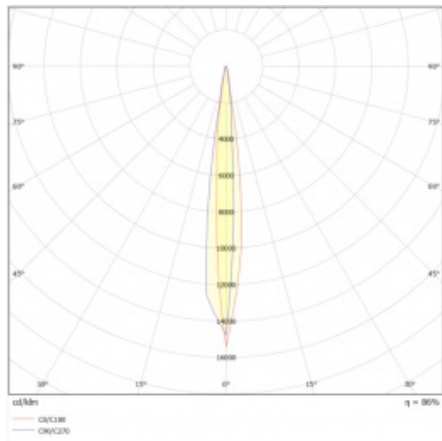

ILUMI SPOT M 40600LM 840 IP67 I CL.10° ČERNÝ ALU 30W

PODROBNÁ PRODUKTOVÁ KARTA

TABULKA TECHNICKÝCH PARAMETRŮ

Jmenovitý výkon svítidla [W]:	30	Materiál prstenu:	hliník
Index:	377129	Barva prstenu:	Černá
Teplota barvy [K]:	4000	Odolnost proti nárazu:	IK10
EAN:	5905963377129	Stupeň těsnosti:	IP67
Světelný tok svítidla [lm]:	4060	Provozní teplota [°C]:	od -20 do +55
Zdroj světla:	DLAŽOVANÝ	Řízení:	ZAPNUTO VYPNUTO
Barva těla:	černá	Typ kabelu:	H07RN-F 3G3
Úhel osvětlení [°]:	10	Délka vodiče [m]:	0.50
Jmenovité napájecí napětí [V]:	220–240	Typ kategorie:	zdůrazňující
Frekvence [Hz]:	50–60	Životnost LED L90B10 [h] [h]:	60000
Rozměry (V/Š/H/M) [mm]:	f1194	Záruka [roky]:	5
Třída ochrany:	I	Certifikát CE:	79/2024
Index podání barev (Ra):	80	Manuál:	Download PDF
Materiál karoserie:	hliník		

SVĚTELNÁ KŘIVKA

Datum vytvoření karty: 11 září 2024

Výrobce si vyhrazuje právo na změny v průběhu zdokonalování výrobku a na konstrukční změny nebo modernizaci prezentovaného výrobku. Svítidlo splňuje požadavky směrnice EU ROHS 2001/65/EU. Produktový list není obchodní nabídkou. *Tolerance parametrů je +/- 10%.

Tento produkt podléhá pravidlům recyklace elektrické a elektronické zařízení

Certifikát CE - č.: 79/2024

Lena Lighting S.A.
ul. Kórnicka 52, 63-000 Środa Wielkopolska
tel. +48 61 28 60 333 (Pn-Pt, 8-16), e-mail: hello@lenalighting.pl, www.lenalighting.pl