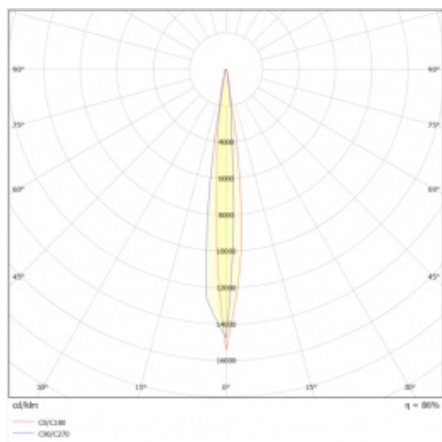

ILUMI SPOT M 40600LM 840 IP67 I CL.10° ČERNÝ ALU 30W

PODROBNÁ PRODUKTOVÁ KARTA

TABULKA TECHNICKÝCH PARAMETRŮ

Index:	377129	Barva prstenu:	Černá
EAN:	5905963377129	Rozměry (V/Š/H/V) [mm]:	ř194
Zdroj světla:	LED modul	Odolnost proti nárazu:	IK10
Jmenovitý výkon svítidla [W]:	30	Stupeň těsnosti:	IP67
Jmenovité napájecí napětí [V]:	220–240	Provozní teplota [°C]:	od -20 do +55
Frekvence [Hz]:	50–60	Řízení:	ZAPNUTO VYPNUTO
Světelný tok svítidla [lm]:	4060	Typ kabelu:	H07RN-F 3G3
Třída ochrany:	I	Délka vodiče [m]:	0.50
Teplota barvy [K]:	4000	Typ kategorie:	zdůrazňující
Index podání barev (Ra):	80	Životnost LED L90B10 [h] [h]:	60000
Úhel osvětlení [°]:	10	Záruka [roky]:	5
Materiál karoserie:	hliník	Certifikát CE:	79/2024
Barva těla:	černá	Manuál:	Download PDF
Materiál prstenu:	hliník		

SVĚTELNÁ KŘIVKA

Datum vytvoření karty: 11 září 2024

Výrobce si vyhrazuje právo na změny v průběhu zdokonalování výrobku a na konstrukční změny nebo modernizaci prezentovaného výrobku. Svítidlo splňuje požadavky směrnice EU ROHS 2001/65/EU. Produktový list není obchodní nabídkou. *Tolerance parametrů je +/- 10%.

Tento produkt podléhá pravidlům recyklace elektrické a elektronické zařízení

Certifikát CE - č.: 79/2024

Lena Lighting S.A.
ul. Kórnicka 52, 63-000 Środa Wielkopolska
tel. +48 61 28 60 333 (Pn-Pt, 8-16), e-mail: hello@lenalighting.pl, www.lenalighting.pl