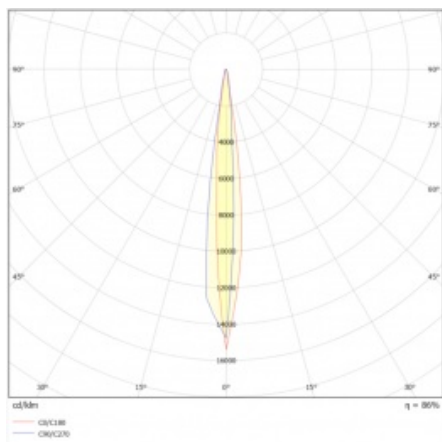

ILUMI SPOT M 40600LM 840 IP67 I CL.10° ČERNÝ ALU 30W

PODROBNÁ PRODUKTOVÁ KARTA

TABULKA TECHNICKÝCH PARAMETRŮ

Jmenovitý výkon svítidla [W]:	30	Materiál prstenu:	hliník
Index:	377129	Barva prstenu:	Černá
Teplota barvy [K]:	4000	Odolnost proti nárazu:	IK10
EAN:	5905963377129	Stupeň těsnosti:	IP67
Světelný tok svítidla [lm]:	4060	Provozní teplota [°C]:	od -20 do +55
Zdroj světla:	DLAŽOVANÝ	Řízení:	ZAPNUTO VYPNUTO
Barva těla:	černá	Typ kabelu:	H07RN-F 3G3
Úhel osvětlení [°]:	10	Délka vodiče [m]:	0.50
Jmenovité napájecí napětí [V]:	220–240	Typ kategorie:	zdůrazňující
Frekvence [Hz]:	50–60	Životnost LED L90B10 [h] [h]:	60000
Rozměry (V/Š/H/M) [mm]:	f1194	Záruka [roky]:	5
Třída ochrany:	I	Certifikát CE:	79/2024
Index podání barev (Ra):	80	Manuál:	Download PDF
Materiál karoserie:	hliník		

SVĚTELNÁ KŘIVKA

Datum vytvoření karty: 11 září 2024

Výrobce si vyhrazuje právo na změny v průběhu zdokonalování výrobku a na konstrukční změny nebo modernizaci prezentovaného výrobku. Svítidlo splňuje požadavky směrnice EU ROHS 2001/65/EU. Produktový list není obchodní nabídkou. *Tolerance parametrů je +/- 10%.

Tento produkt podléhá pravidlům recyklace elektrické a elektronické zařízení

Certifikát CE - č.: 79/2024

Lena Lighting S.A.
ul. Kórnicka 52, 63-000 Środa Wielkopolska
tel. +48 61 28 60 333 (Pn-Pt, 8-16), e-mail: hello@lenalighting.pl, www.lenalighting.pl