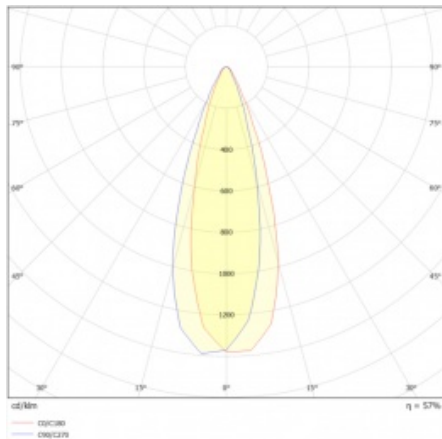

ILUMI SPOT M 3700LM 830 IP67 I CL. 30° ČERNÝ ALU 30W

PODROBNÁ PRODUKTOVÁ KARTA

TABULKA TECHNICKÝCH PARAMETRŮ

Index:	377112	Barva prstenu:	Černá
EAN:	5905963377112	Rozměry (V/Š/H/V) [mm]:	ř194
Zdroj světla:	LED modul	Odolnost proti nárazu:	IK10
Jmenovitý výkon svítidla [W]:	30	Stupeň těsnosti:	IP67
Jmenovité napájecí napětí [V]:	220–240	Provozní teplota [°C]:	od -20 do +55
Frekvence [Hz]:	50–60	Řízení:	ZAPNUTO VYPNUTO
Světelný tok svítidla [lm]:	3700	Typ kabelu:	H07RN-F 3G2
Třída ochrany:	I	Délka vodiče [m]:	0.50
Teplota barvy [K]:	3000	Typ kategorie:	zdůrazňující
Index podání barev (Ra):	80	Životnost LED L90B10 [h] [h]:	60000
Úhel osvětlení [°]:	30	Záruka [roky]:	5
Materiál karoserie:	hliník	Certifikát CE:	79/2024
Barva těla:	černá	Manuál:	Download PDF
Materiál prstenu:	hliník		

SVĚTELNÁ KŘIVKA

Datum vytvoření karty: 11 září 2024

Výrobce si vyhrazuje právo na změny v průběhu zdokonalování výrobku a na konstrukční změny nebo modernizaci prezentovaného výrobku. Svítidlo splňuje požadavky směrnice EU ROHS 2001/65/EU. Produktový list není obchodní nabídkou. *Tolerance parametrů je +/- 10%.

Tento produkt podléhá pravidlům recyklace elektrické a elektronické zařízení

Certifikát CE - č.: 79/2024

Lena Lighting S.A.
ul. Kórnicka 52, 63-000 Środa Wielkopolska
tel. +48 61 28 60 333 (Pn-Pt, 8-16), e-mail: hello@lenalighting.pl, www.lenalighting.pl