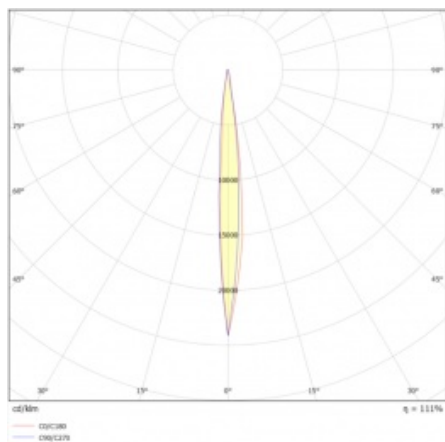

ILUMI SPOT S 1450LM 840 IP67 I CL. 10° NOIR ALU 17W

FICHE DÉTAILLÉE DE PRODUIT

TABLEAU DES PARAMÈTRES TECHNIQUES

Puissance nominale du luminaire [W]:	17	Matériau de l'anneau:	aluminium
Référence:	377167	Couleur de l'anneau:	noir
Température de couleur [K]:	4000	Résistance aux chocs:	IK10
EAN:	5905963377167	Degré d'étanchéité:	IP67
Flux lumineux du luminaire [lm]:	1450	Température de travail [° C]:	de -20 à +55
Source de lumière:	COB LED	La gestion:	ON/OFF
Couleur du corps:	noir	Câble - type:	H07RN-F 3G4
Angle d'éclairage [°]:	10	Câble - longueur [m]:	0.50
Tension d'alimentation nominale [V]:	220 - 240	Type de catégorie:	accentuer
Fréquence [Hz]:	50 - 60	Durée de vie de la LED L90B10 [h]:	60000
Dimensions (H/L/P/S) [mm]:	f130	Garantie [ans]:	5
Classe de protection:	I	Certificat CE:	79/2024
Indice de rendu des couleurs (Ra):	80	Instructions d'installation:	Download PDF
Matériau du corps:	aluminium		

COURBES LÉGÈRES

Date de création de la carte: 05 septembre 2024

Le fabricant se réserve le droit d'apporter des modifications au cours de l'amélioration du produit ainsi que des modifications de conception ou de modernisation du produit présenté. La fiche technique du produit n'est pas une offre commerciale * La tolérance des paramètres est de +/- 10 %

Ce produit est soumis aux règles de recyclage des équipements électriques et électroniques

Certificat CE - Nr: 79/2024

Lena Lighting S.A.
ul. Kórnicka 52, 63-000 Środa Wielkopolska
tel. +48 61 28 60 333 (Pn-Pt, 8-16), e-mail: hello@lenalighting.pl, www.lenalighting.pl

côté 2/2