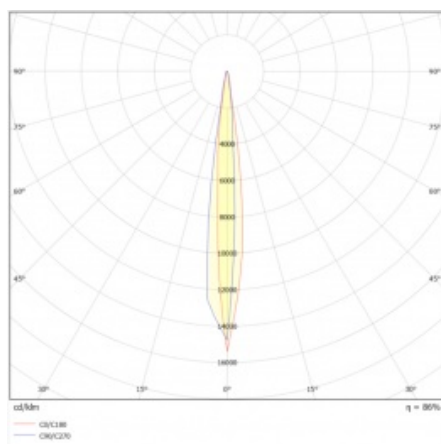

ILUMI SPOT M 3700LM 830 IP67 I CL. 10° NOIR ALU 30W

FICHE DÉTAILLÉE DE PRODUIT

TABLEAU DES PARAMÈTRES TECHNIQUES

Référence:	377105	Couleur de l'anneau:	noir
EAN:	5905963377105	Dimensions (H/L/P/S) [mm]:	f194
Source de lumière:	Module LED	Résistance aux chocs:	IK10
Puissance nominale du luminaire [W]:	30	Degré d'étanchéité:	IP67
Tension d'alimentation nominale [V]:	220 - 240	Température de travail [° C]:	de -20 à +55
Fréquence [Hz]:	50 - 60	La gestion:	ON/OFF
Flux lumineux du luminaire [lm]:	3700	Câble - type:	H07RN-F 3G1
Classe de protection:	I	Câble - longueur [m]:	0.50
Température de couleur [K]:	3000	Type de catégorie:	accentuer
Indice de rendu des couleurs (Ra):	80	Durée de vie de la LED L90B10 [h]:	60000
Angle d'éclairage [°]:	10	Garantie [ans]:	5
Matériau du corps:	aluminium	Certificat CE:	79/2024
Couleur du corps:	noir	Instructions d'installation:	Download PDF
Matériau de l'anneau:	aluminium		

COURBES LÉGÈRES

Date de création de la carte: 11 septembre 2024

Le fabricant se réserve le droit d'apporter des modifications au cours de l'amélioration du produit ainsi que des modifications de conception ou de modernisation du produit présenté. La fiche technique du produit n'est pas une offre commerciale * La tolérance des paramètres est de +/- 10 %

Ce produit est soumis aux règles de recyclage des équipements électriques et électroniques

Certificat CE - Nr: 79/2024

Lena Lighting S.A.
ul. Kórnicka 52, 63-000 Środa Wielkopolska
tel. +48 61 28 60 333 (Pn-Pt, 8-16), e-mail: hello@lenalighting.pl, www.lenalighting.pl