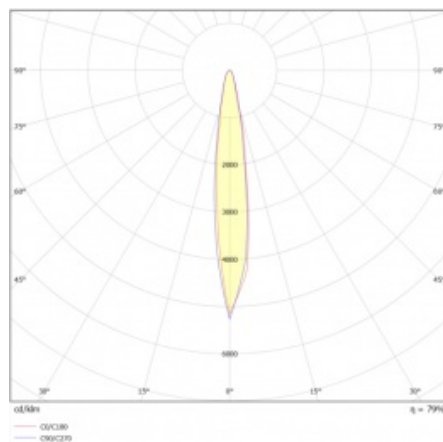

ILUMI SPOT XS 580LM 840 IP67 I SCHUTZKLASSE 10° SCHWARZ ALU 5W

DETAILLIERTE PRODUKTKARTE

TABLE TECHNISCHE PARAMETER

Nennleistung der Leuchte [W]:	5	Material Ring:	aluminium
Index:	377198	Farbe Ring:	schwarz
Farbtemperatur [K]:	4000	IK-Stoßfestigkeitsgrad:	IK10
EAN:	5905963377198	IP-Schutzart:	IP67
Lichtstrom [lm]:	580	Betriebstemperatur [°C]:	von -20 bis +55
Lichtquelle:	COB LED	Steuerung:	ON/OFF
Farbe Gehäuse:	schwarz	Kabeltyp:	H07RN-F 3G4
Abstrahl- winkel [°]:	10	Kabellänge [m]:	0.50
Versorgungsspannung [V]:	220 - 240	Kategorietyp:	accent lighting
Frequenz:	50 - 60	Lebensdauer LED L90B10 [h]:	60000
Abmessungen (H/B/T/H) [mm]:	φ76	Garantie [Jahre]:	5
Schutzklasse:	I	CE-Zertifikat:	79/2024
Farb- wiedergabe- index:	80	Anleitung:	Download PDF
Material Gehäuse:	aluminium		

LIGHT CURVES

Erstellungsdatum der Karte: 05 September 2024

Der Hersteller behält sich das Recht vor, Produktverbesserungen und Designänderungen oder Modernisierung in den Produkten vorzunehmen. * Parametertoleranz beträgt +/- 10 %Das Produktdatenblatt ist kein kommerzielles Angebot.

Dieses Produkt unterliegt dem Recycling von elektrischen und elektronischen Geräten(WEEE)

Zertifikat CE - Nr: 79/2024