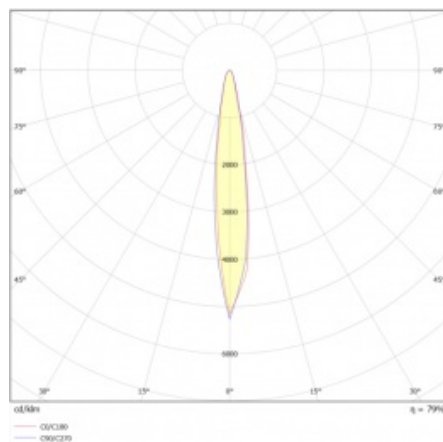

ILUMI SPOT XS 540LM 830 IP67 | SCHUTZKLASSE 10° SCHWARZ ALU 5W

DETAILLIERTE PRODUKTKARTE

TABLE TECHNISCHE PARAMETER

Index:	377181	Farbe Ring:	schwarz
EAN:	5905963377181	Abmessungen (H/B/T/H) [mm]:	fi76
Lichtquelle:	LED modul	IK-Stoßfestigkeitsgrad:	IK10
Nennleistung der Leuchte [W]:	5	IP-Schutzart:	IP67
Versorgungsspannung [V]:	220 - 240	Betriebstemperatur [°C]:	von -20 bis +55
Frequenz:	50 - 60	Steuerung:	ON/OFF
Lichtstrom [lm]:	540	Kabeltyp:	H07RN-F 3G4
Schutzklasse:	I	Kabellänge [m]:	0.50
Farbtemperatur [K]:	3000	Kategorietyp:	accent lighting
Farb- wiedergabe- index:	80	Lebensdauer LED L90B10 [h]:	60000
Abstrahl- winkel [°]:	10	Garantie [Jahre]:	5
Material Gehäuse:	aluminium	CE-Zertifikat:	79/2024
Farbe Gehäuse:	schwarz	Anleitung:	Download PDF
Material Ring:	aluminium		

LIGHT CURVES

Erstellungsdatum der Karte: 05 September 2024

Der Hersteller behält sich das Recht vor, Produktverbesserungen und Designänderungen oder Modernisierung in den Produkten vorzunehmen. * Parametertoleranz beträgt +/- 10 %Das Produktdatenblatt ist kein kommerzielles Angebot.

Dieses Produkt unterliegt dem Recycling von elektrischen und elektronischen Geräten(WEEE)

Zertifikat CE - Nr: 79/2024

Lena Lighting S.A.
ul. Kórnicka 52, 63-000 Środa Wielkopolska
tel. +48 61 28 60 333 (Pn-Pt, 8-16), e-mail: hello@lenalighting.pl, www.lenalighting.pl