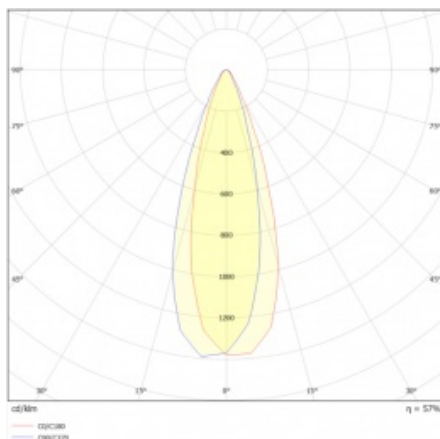

ILUMI SPOT M 4060LM 840 IP67 | SCHUTZKLASSE30° SCHWARZ ALU 30W

DETAILLIERTE PRODUKTKARTE

TABLE TECHNISCHE PARAMETER

Index:	377136	Farbe Ring:	schwarz
EAN:	5905963377136	Abmessungen (H/B/T/H) [mm]:	f194
Lichtquelle:	COB LED	IK-Stoßfestigkeitsgrad:	IK10
Nennleistung der Leuchte [W]:	30	IP-Schutzart:	IP67
Versorgungsspannung [V]:	220 - 240	Betriebstemperatur [°C]:	von -20 bis +55
Frequenz:	50 - 60	Steuerung:	ON/OFF
Lichtstrom [lm]:	4060	Kabeltyp:	H07RN-F 3G4
Schutzklasse:	I	Kabellänge [m]:	0.50
Farbtemperatur [K]:	4000	Kategorietyp:	accent lighting
Farb- wiedergabe- index:	80	Lebensdauer LED L90B10 [h]:	60000
Abstrahl- winkel [°]:	30	Garantie [Jahre]:	5
Material Gehäuse:	aluminium	CE-Zertifikat:	79/2024
Farbe Gehäuse:	schwarz	Anleitung:	Download PDF
Material Ring:	aluminium		

LIGHT CURVES

Erstellungsdatum der Karte: 11 September 2024

Der Hersteller behält sich das Recht vor, Produktverbesserungen und Designänderungen oder Modernisierung in den Produkten vorzunehmen. * Parametertoleranz beträgt +/- 10 %Das Produktdatenblatt ist kein kommerzielles Angebot.

Dieses Produkt unterliegt dem Recycling von elektrischen und elektronischen Geräten(WEEE)

Zertifikat CE - Nr: 79/2024

Lena Lighting S.A.
ul. Kórnicka 52, 63-000 Środa Wielkopolska
tel. +48 61 28 60 333 (Pn-Pt, 8-16), e-mail: hello@lenalighting.pl, www.lenalighting.pl