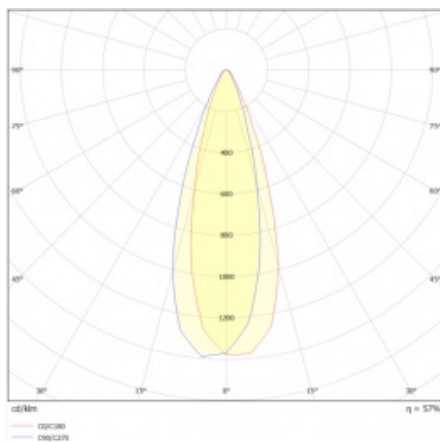

ILUMI SPOT M 4060LM 840 IP67 | SCHUTZKLASSE30° SCHWARZ ALU 30W

DETAILLIERTE PRODUKTKARTE

TABLE TECHNISCHE PARAMETER

Index:	377136	Farbe Ring:	schwarz
EAN:	5905963377136	Abmessungen (H/B/T/H) [mm]:	f194
Lichtquelle:	LED modul	IK-Stoßfestigkeitsgrad:	IK10
Nennleistung der Leuchte [W]:	30	IP-Schutzart:	IP67
Versorgungsspannung [V]:	220 - 240	Betriebstemperatur [°C]:	von -20 bis +55
Frequenz:	50 - 60	Steuerung:	ON/OFF
Lichtstrom [lm]:	4060	Kabeltyp:	H07RN-F 3G4
Schutzklasse:	I	Kabellänge [m]:	0.50
Farbtemperatur [K]:	4000	Kategorietyp:	accent lighting
Farb- wiedergabe- index:	80	Lebensdauer LED L90B10 [h]:	60000
Abstrahl- winkel [°]:	30	Garantie [Jahre]:	5
Material Gehäuse:	aluminium	CE-Zertifikat:	79/2024
Farbe Gehäuse:	schwarz	Anleitung:	Download PDF
Material Ring:	aluminium		

LIGHT CURVES

Erstellungsdatum der Karte: 11 September 2024

Der Hersteller behält sich das Recht vor, Produktverbesserungen und Designänderungen oder Modernisierung in den Produkten vorzunehmen. * Parametertoleranz beträgt +/- 10 %Das Produktdatenblatt ist kein kommerzielles Angebot.

Dieses Produkt unterliegt dem Recycling von elektrischen und elektronischen Geräten(WEEE)

Zertifikat CE - Nr: 79/2024

Lena Lighting S.A.
ul. Kórnicka 52, 63-000 Środa Wielkopolska
tel. +48 61 28 60 333 (Pn-Pt, 8-16), e-mail: hello@lenalighting.pl, www.lenalighting.pl