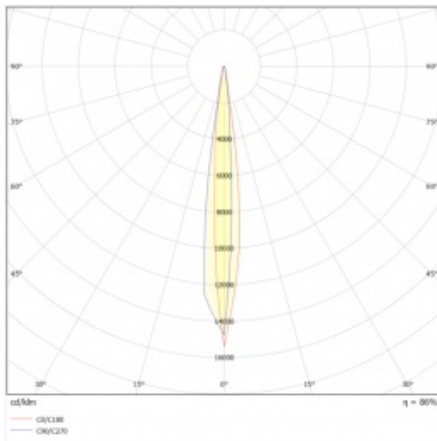

ILUMI SPOT M 40600LM 840 IP67 | SCHUTZKLASSE10° SCHWARZ ALU 30W

DETAILLIERTE PRODUKTKARTE

TABLE TECHNISCHE PARAMETER

Index:	377129	Farbe Ring:	schwarz
EAN:	5905963377129	Abmessungen (H/B/T/H) [mm]:	f194
Lichtquelle:	LED modul	IK-Stoßfestigkeitsgrad:	IK10
Nennleistung der Leuchte [W]:	30	IP-Schutzart:	IP67
Versorgungsspannung [V]:	220 - 240	Betriebstemperatur [°C]:	von -20 bis +55
Frequenz:	50 - 60	Steuerung:	ON/OFF
Lichtstrom [lm]:	4060	Kabeltyp:	H07RN-F 3G3
Schutzklasse:	I	Kabellänge [m]:	0.50
Farbtemperatur [K]:	4000	Kategorietyp:	accent lighting
Farb- wiedergabe- index:	80	Lebensdauer LED L90B10 [h]:	60000
Abstrahl- winkel [°]:	10	Garantie [Jahre]:	5
Material Gehäuse:	aluminium	CE-Zertifikat:	79/2024
Farbe Gehäuse:	schwarz	Anleitung:	Download PDF
Material Ring:	aluminium		

LIGHT CURVES

Erstellungsdatum der Karte: 11 September 2024

Der Hersteller behält sich das Recht vor, Produktverbesserungen und Designänderungen oder Modernisierung in den Produkten vorzunehmen. * Parametertoleranz beträgt +/- 10 %Das Produktdatenblatt ist kein kommerzielles Angebot.

Dieses Produkt unterliegt dem Recycling von elektrischen und elektronischen Geräten(WEEE)

Zertifikat CE - Nr: 79/2024

Lena Lighting S.A.
ul. Kórnicka 52, 63-000 Środa Wielkopolska
tel. +48 61 28 60 333 (Pn-Pt, 8-16), e-mail: hello@lenalighting.pl, www.lenalighting.pl