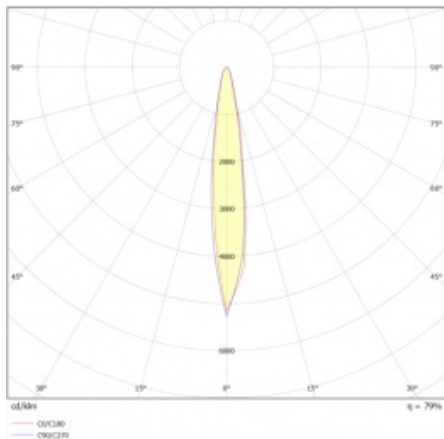

ILUMI SPOT XS 540LM 830 IP67 I KL. 10° CZARNY ALU 5W

SZCZEGÓŁOWA KARTA PRODUKTU

TABELA PARAMETRÓW TECHNICZNYCH

Indeks:	377181	Kolor pierścienia:	czarny
EAN:	5905963377181	Wymiary (W/S/G/Z) [mm]:	fi76
Źródło światła:	moduł LED	Odporność na uderzenia:	IK10
Moc znamionowa oprawy [W]:	5	Stopień szczelności:	IP67
Znamionowe napięcie zasilania [V]:	220 - 240	Temperatura pracy [°C]:	od -20 do +55
Częstotliwość [Hz]:	50 - 60	Sterowanie:	ON/OFF
Strumień świetlny oprawy [lm]:	540	Przewód - typ:	H07RN-F 3G4
Klasa ochronności:	I	Przewód - długość [m]:	0.50
Temperatura barwowa [K]:	3000	Kategoria typ:	akcentujące
Wskaźnik oddawania barw (Ra):	80	Żywotność LED L90B10 [h]:	60000
Kąt świecenia [°]:	10	Gwarancja [lata]:	5
Materiał korpusu:	aluminium	Certyfikat CE:	79/2024
Kolor korpusu:	czarny	Instrukcja:	Pobierz PDF
Materiał pierścienia:	aluminium		

KRZYWA ŚWIATŁOŚCI

Data utworzenia karty: 05 września 2024

Producent zastrzega sobie prawo do zmian w toku udoskonalenia produktów oraz do zmian konstrukcyjnych lub modernizacji w prezentowanym produkcie. Oprawa spełnia warunki dyrektywy unijnej ROHS 2001/65/UE. Karta techniczna produktu nie jest ofertą handlową. *Tolerancja parametru wynosi +/- 10%.

Ten produkt podlega zasadom recyklingu sprzętu elektrycznego i elektronicznego

Certyfikat CE - Nr:79/2024

Lena Lighting S.A.
ul. Kórnicka 52, 63-000 Środa Wielkopolska
tel. +48 61 28 60 400 (Pn-Pt, 8-16), e-mail: kontakt@lenalighting.pl, www.lenalighting.pl